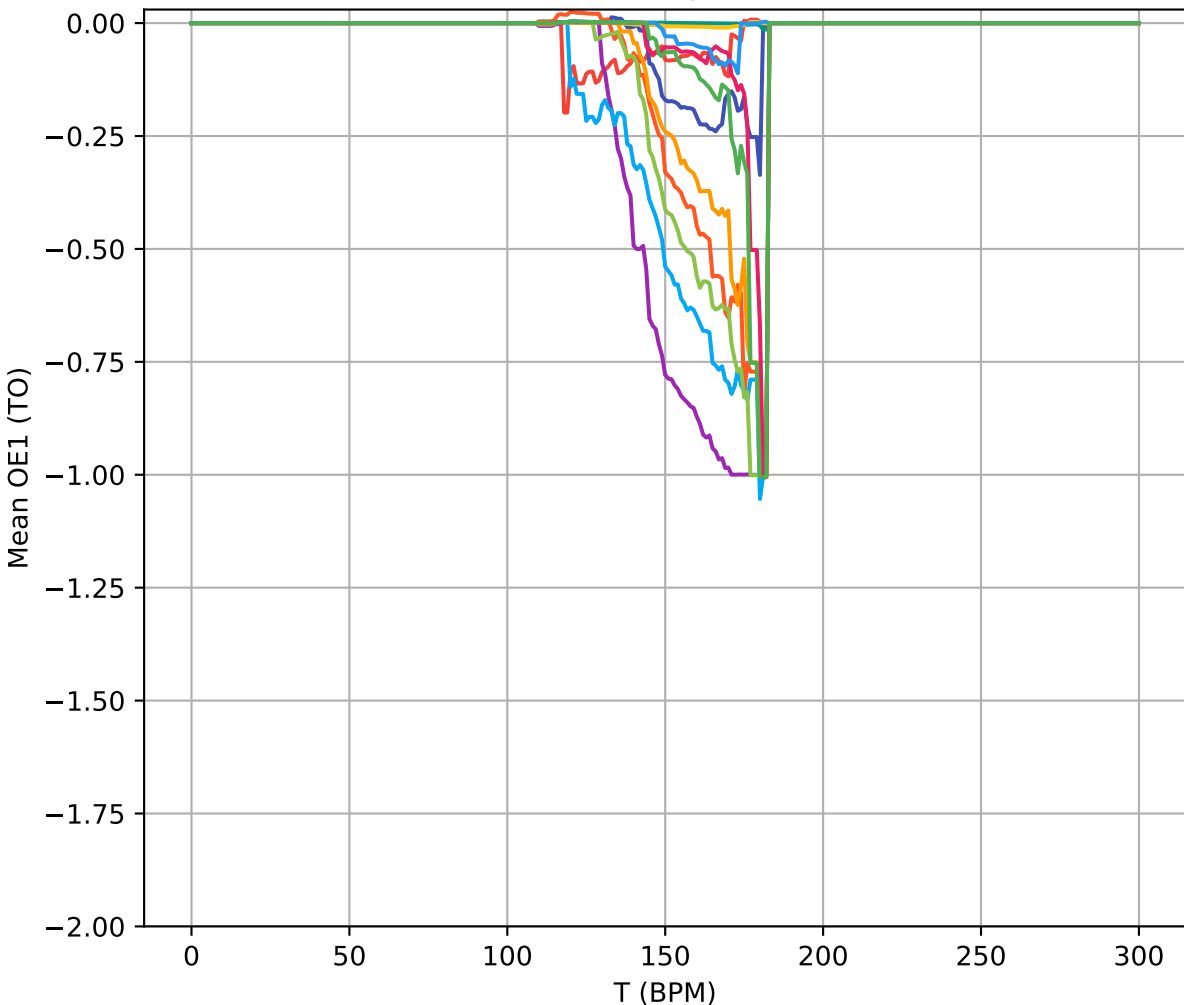

Mean OE1 for Tempo T ± 10.0 BPM

- boeck2015/tempodetector2016_default
 - boeck2019/multi_task
 - boeck2019/multi_task_hjdb
 - boeck2020/dar
 - davies2009/mirex_qm_tempotracker
 - percival2014/stem
- schreiber2014/default
 - schreiber2017/ismir2017
 - schreiber2017/mirex2017
 - schreiber2018/cnn
 - schreiber2018/fcn
 - schreiber2018/ismir2018