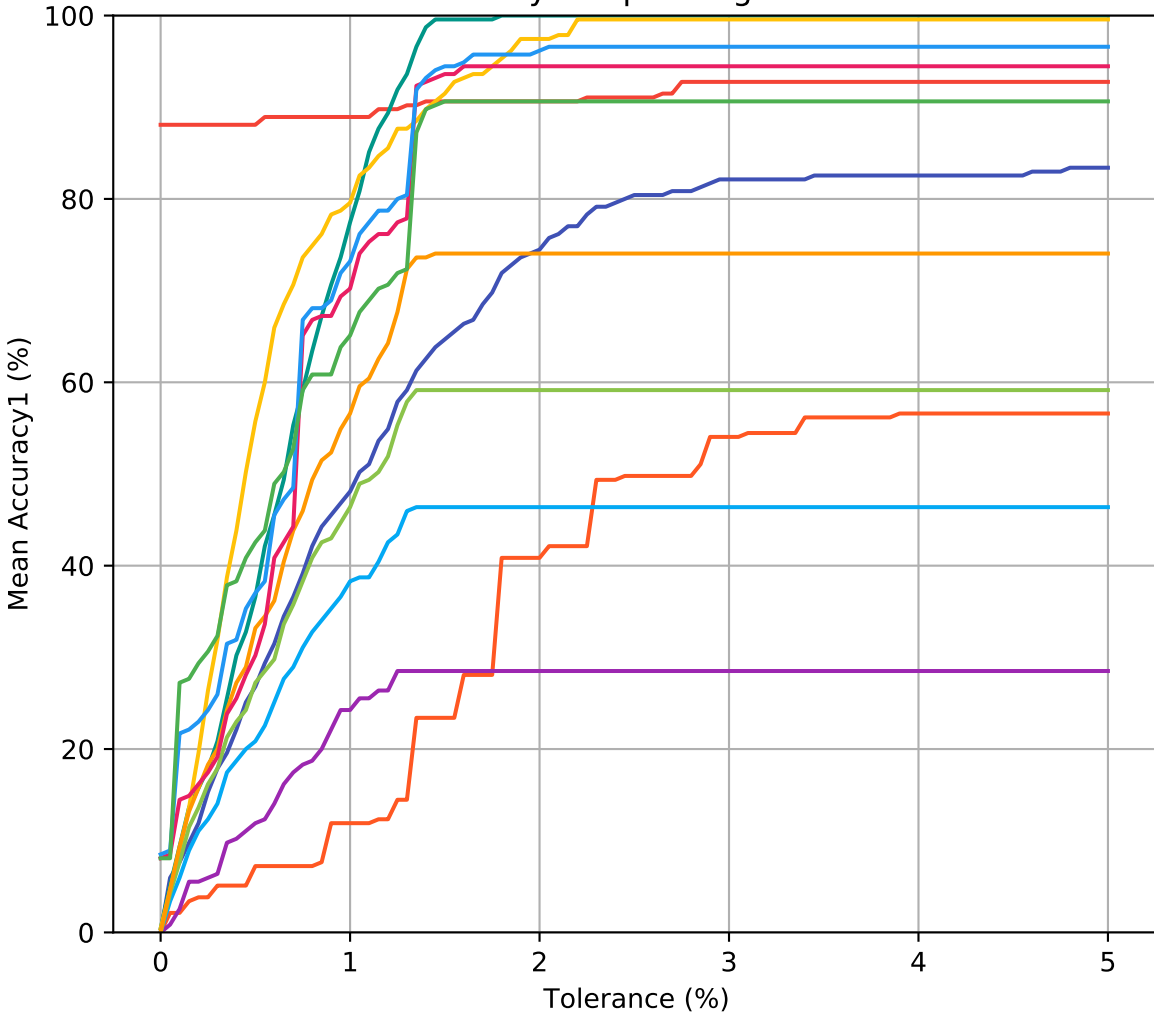

Mean Accuracy1 Depending on Tolerance

- boeck2015/tempodetector2016_default
- schreiber2014/default
- boeck2019/multi_task
- schreiber2017/ismir2017
- boeck2019/multi_task_hjdb
- schreiber2017/mirex2017
- boeck2020/dar
- schreiber2018/cnn
- davies2009/mirex_qm_tempotracker
- schreiber2018/fcn
- percival2014/stem
- schreiber2018/ismir2018