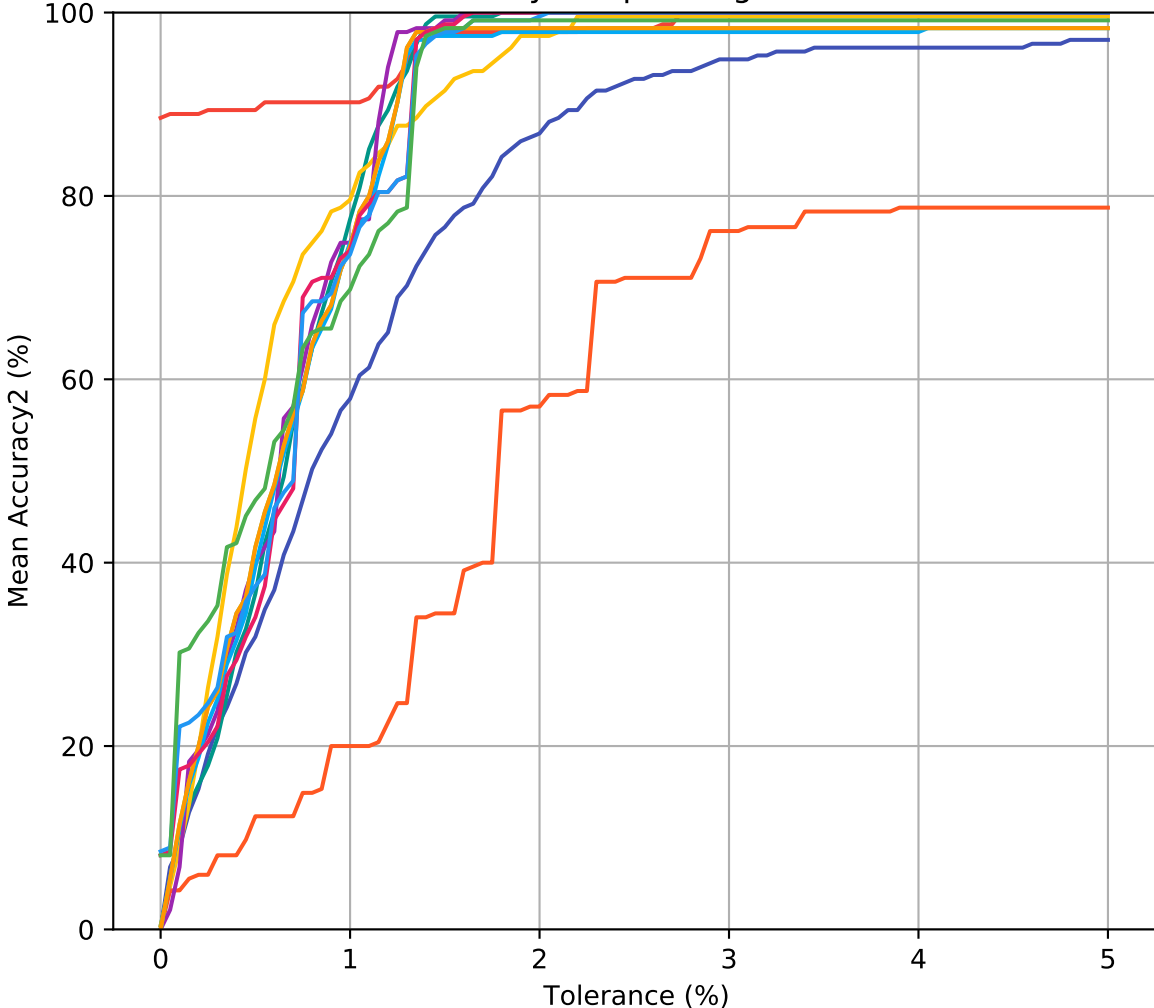

Mean Accuracy2 Depending on Tolerance

- boeck2015/tempodetector2016_default
- schreiber2014/default
- boeck2019/multi_task
- schreiber2017/ismir2017
- boeck2019/multi_task_hjdb
- schreiber2017/mirex2017
- boeck2020/dar
- schreiber2018/cnn
- davies2009/mirex_qm_tempotracker
- schreiber2018/fcn
- percival2014/stem
- schreiber2018/ismir2018