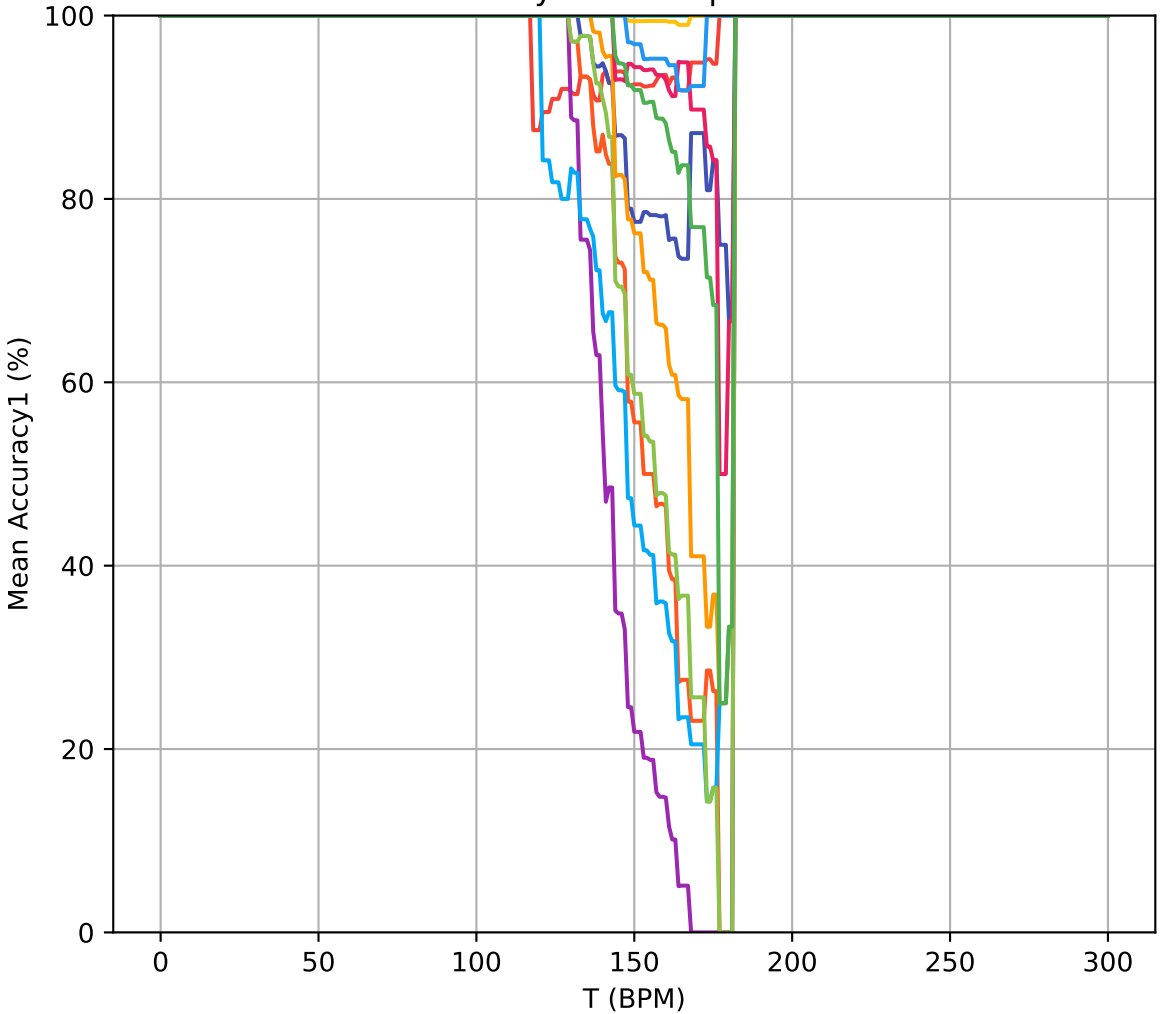

Mean Accuracy1 for Tempo T ± 10.0 BPM

- boeck2015/tempodetector2016_default
- boeck2019/multi_task
- boeck2019/multi_task_hjdb
- boeck2020/dar
- davies2009/mirex_qm_tempotracker
- percival2014/stem
- schreiber2014/default
- schreiber2017/ismir2017
- schreiber2017/mirex2017
- schreiber2018/cnn
- schreiber2018/fcn
- schreiber2018/ismir2018