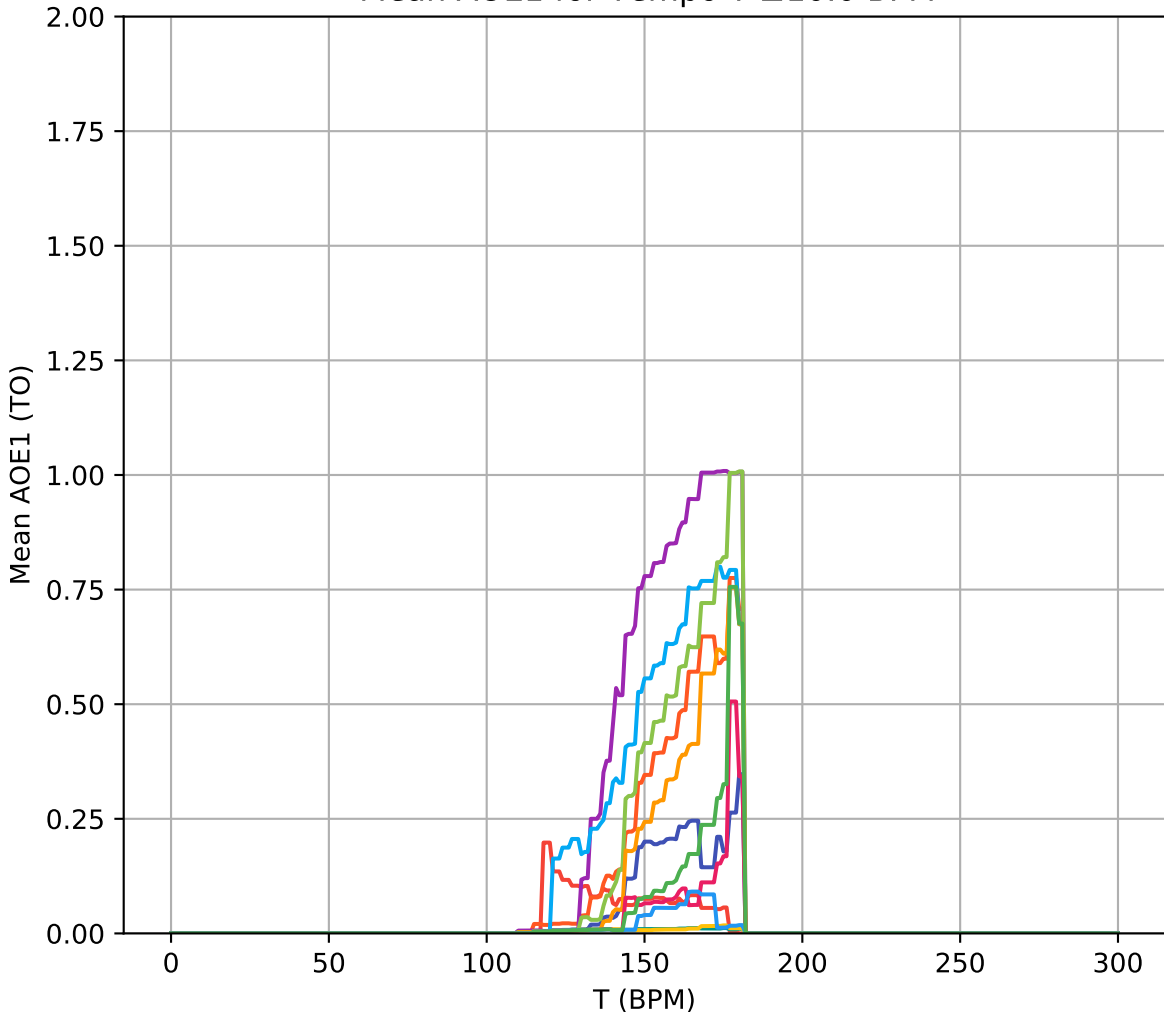

Mean AOE1 for Tempo T ± 10.0 BPM

- | | |
|-------------------------------------|-------------------------|
| boeck2015/tempodetector2016_default | schreiber2014/default |
| boeck2019/multi_task | schreiber2017/ismir2017 |
| boeck2019/multi_task_hjdb | schreiber2017/mirex2017 |
| boeck2020/dar | schreiber2018/cnn |
| davies2009/mirex_qm_tempotracker | schreiber2018/fcn |
| percival2014/stem | schreiber2018/ismir2018 |