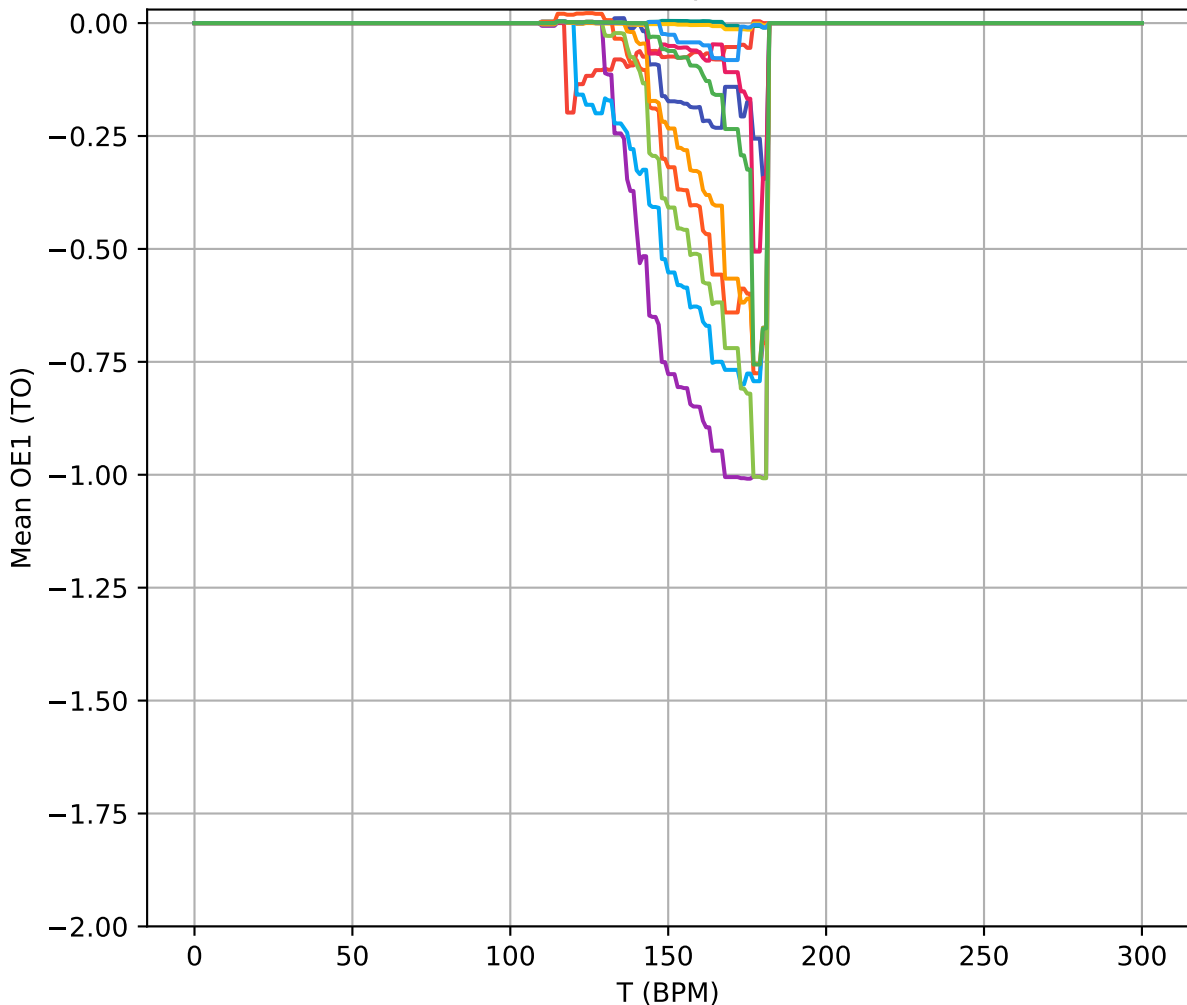

Mean OE1 for Tempo T ± 10.0 BPM

- | | |
|-------------------------------------|-------------------------|
| boeck2015/tempodetector2016_default | schreiber2014/default |
| boeck2019/multi_task | schreiber2017/ismir2017 |
| boeck2019/multi_task_hjdb | schreiber2017/mirex2017 |
| boeck2020/dar | schreiber2018/cnn |
| davies2009/mirex_qm_tempotracker | schreiber2018/fcn |
| percival2014/stem | schreiber2018/ismir2018 |