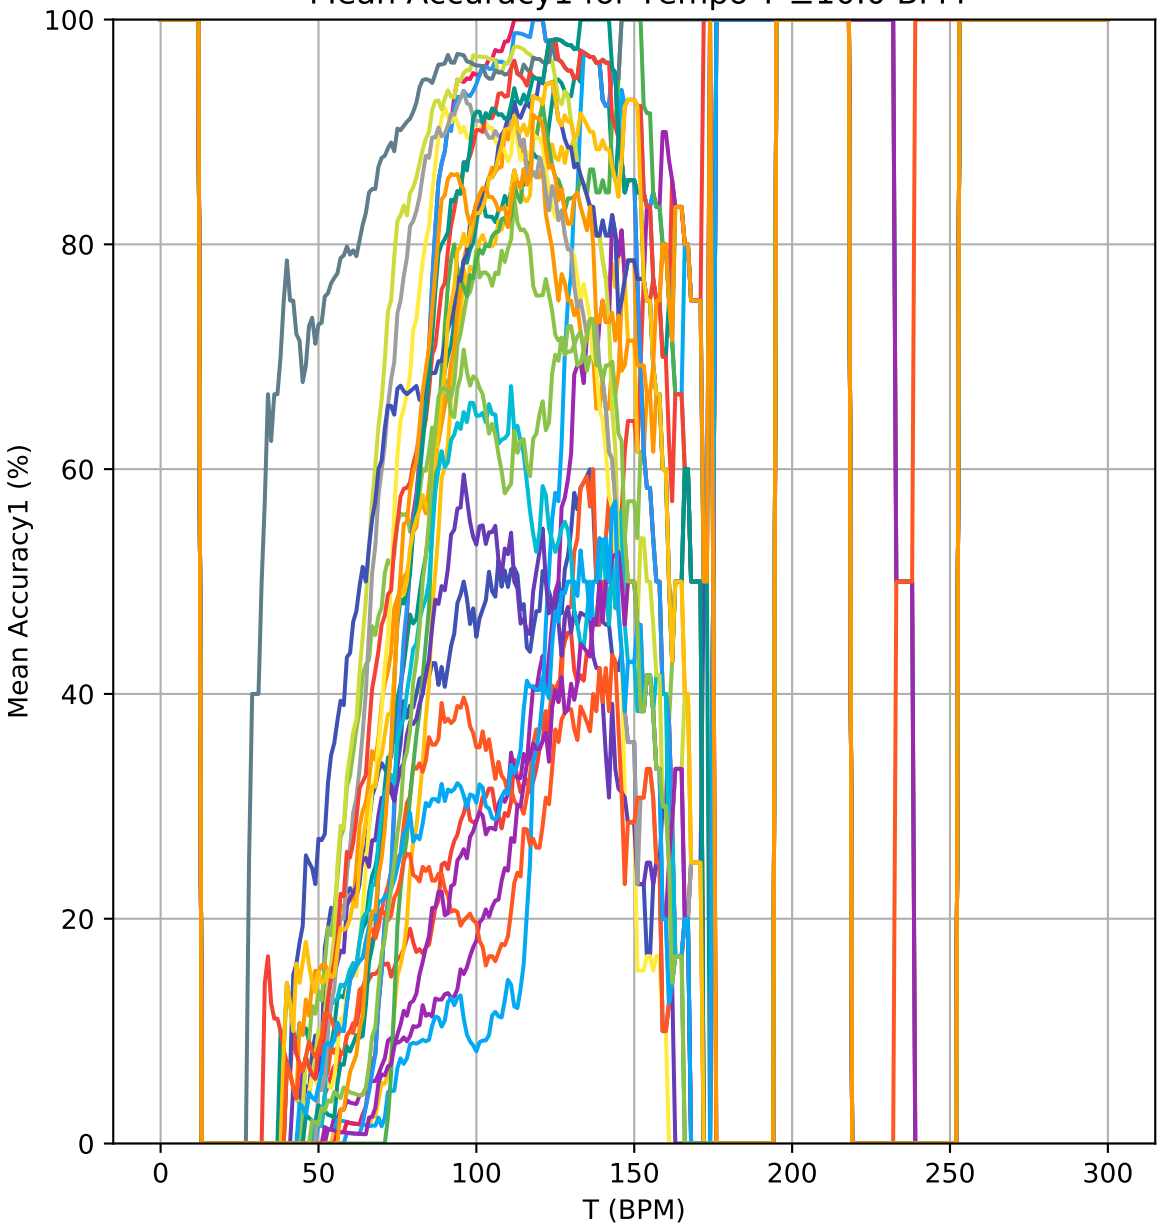

Mean Accuracy1 for Tempo T  $\pm 10.0$  BPM

- alonso2004/ismir2004\_corr
- alonso2004/ismir2004\_spec
- boeck2015/tempodetector2016\_default
- davies2009/mirex\_qm\_tempotracker
- dixon2001/ismir2004\_indu
- dixon2001/ismir2004\_trac
- dixon2003/ismir2004\_auco
- echonest/version\_3\_2\_1
- gkiokas2012/default
- klapuri2006/ismir2004
- klapuri2006/percival2014
- oliveira2010/ibt
- percival2014/stem
- scheirer1998/ismir2004
- scheirer1998/percival2014
- schreiber2014/default
- schreiber2017/ismir2017
- schreiber2017/mirex2017
- schreiber2018/cnn
- schreiber2018/fcn
- schreiber2018/ismir2018
- sun2021/default
- tzanetakis2002/ismir2004\_hist
- tzanetakis2002/ismir2004\_mmul
- tzanetakis2002/ismir2004\_msum
- uhle2004/ismir2004
- zplane/auftakt\_v3