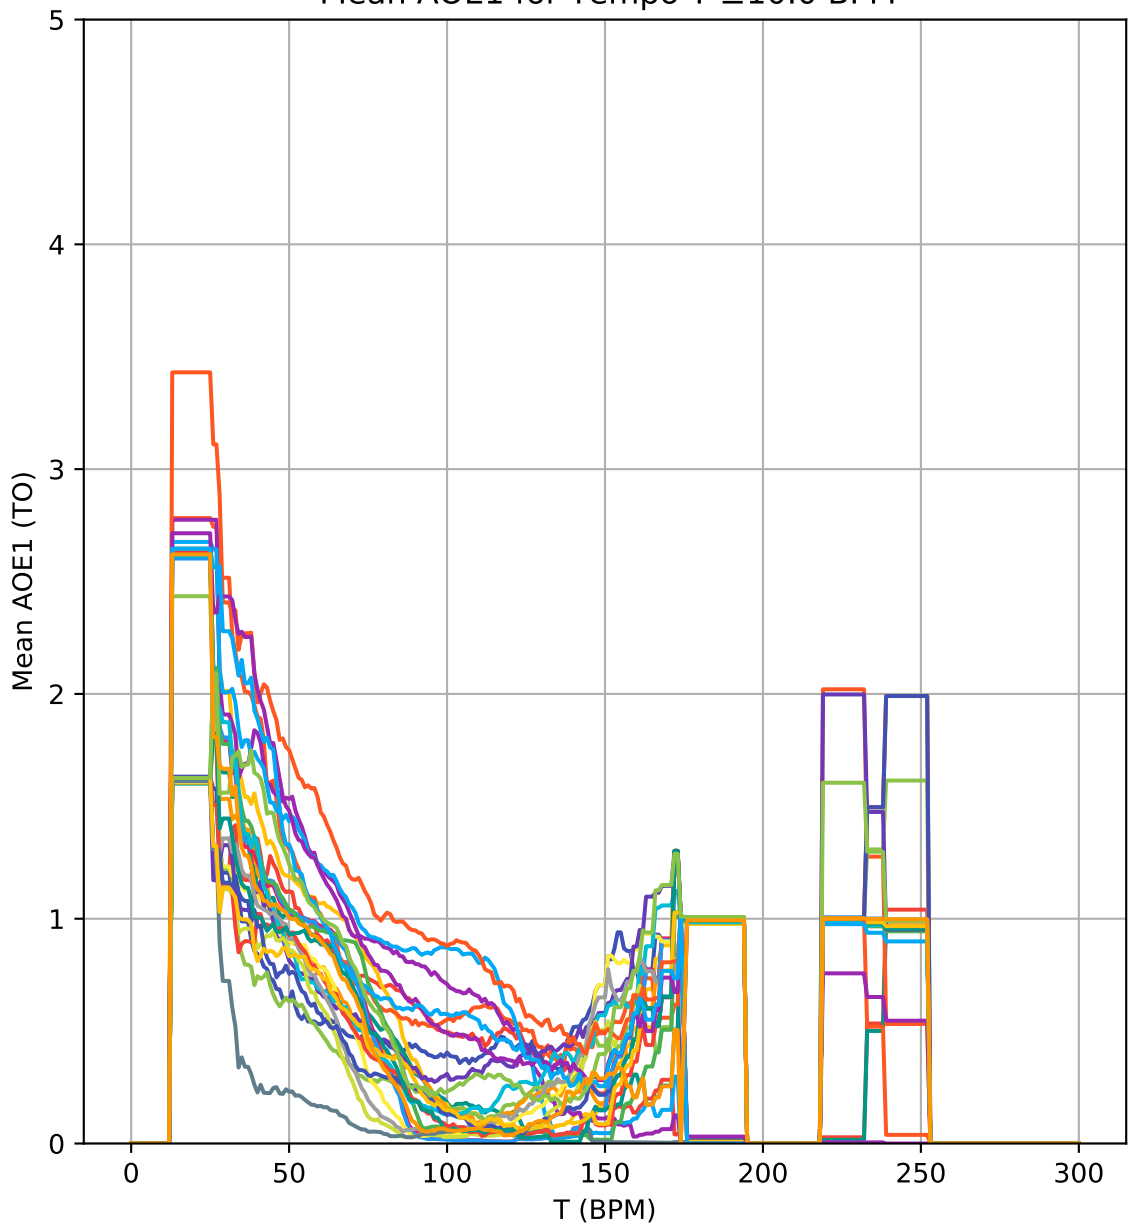

Mean AOE1 for Tempo T ± 10.0 BPM

- alonso2004/ismir2004_corr
- alonso2004/ismir2004_spec
- boeck2015/tempodetector2016_default
- davies2009/mirex_qm_tempotracker
- dixon2001/ismir2004_indu
- dixon2001/ismir2004_trac
- dixon2003/ismir2004_auco
- echonest/version_3_2_1
- gkiokas2012/default
- klapuri2006/ismir2004
- klapuri2006/percival2014
- oliveira2010/ibt
- percival2014/stem
- scheirer1998/ismir2004
- scheirer1998/percival2014
- schreiber2014/default
- schreiber2017/ismir2017
- schreiber2017/mirex2017
- schreiber2018/cnn
- schreiber2018/fcn
- schreiber2018/ismir2018
- sun2021/default
- tzanetakis2002/ismir2004_hist
- tzanetakis2002/ismir2004_mmul
- tzanetakis2002/ismir2004_msum
- uhle2004/ismir2004
- zplane/auftakt_v3