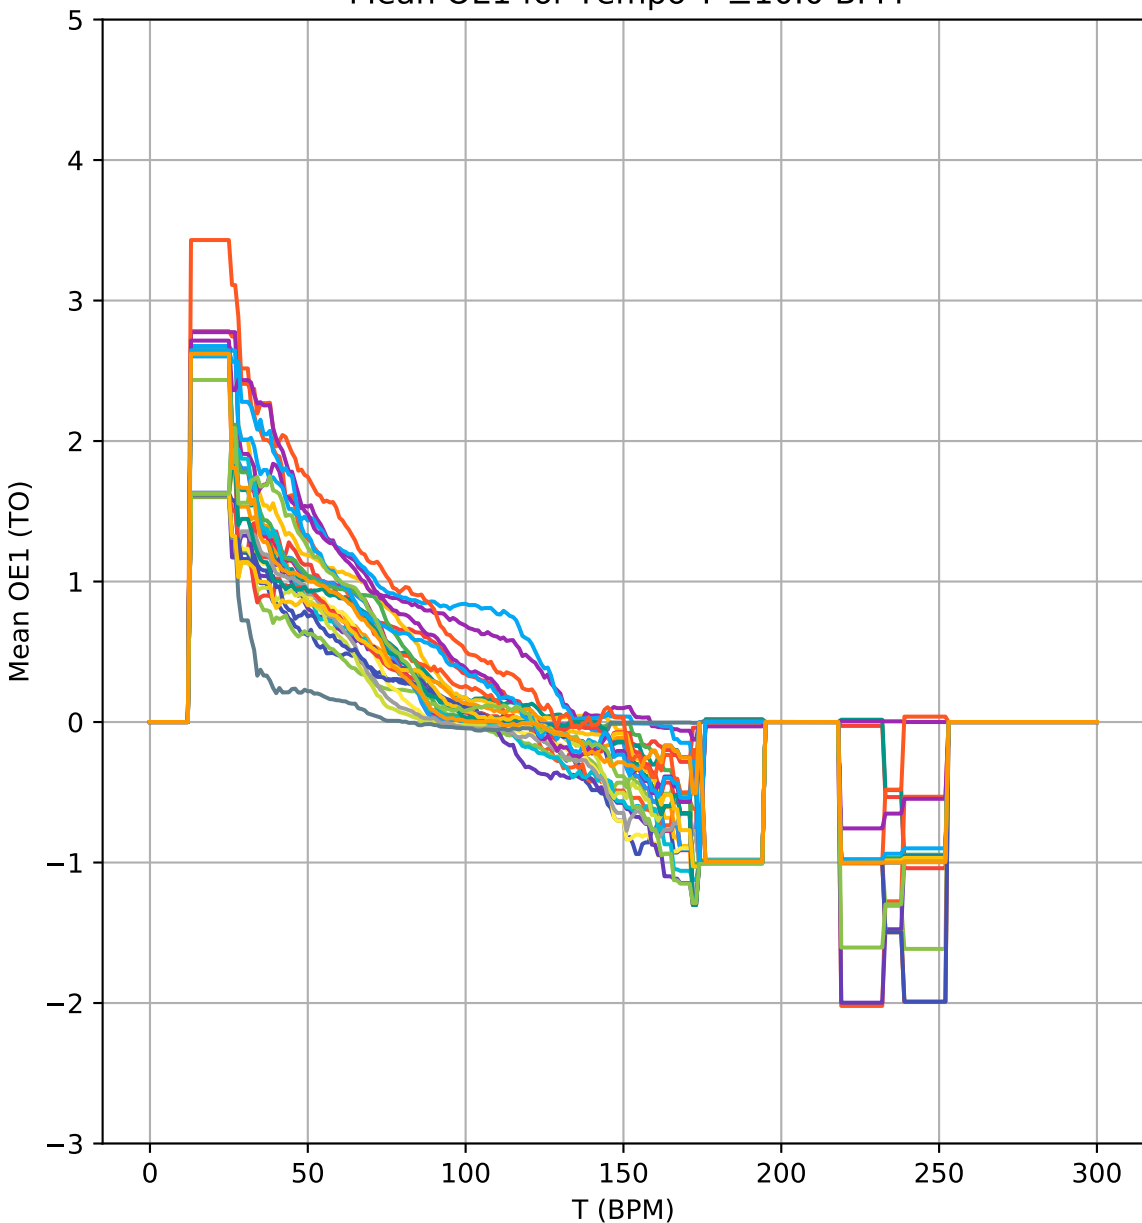

Mean OE1 for Tempo T ± 10.0 BPM

- alonso2004/ismir2004_corr
- alonso2004/ismir2004_spec
- boeck2015/tempodetector2016_default
- davies2009/mirex_qm_tempotracker
- dixon2001/ismir2004_indu
- dixon2001/ismir2004_trac
- dixon2003/ismir2004_auco
- echonest/version_3_2_1
- gkiokas2012/default
- klapuri2006/ismir2004
- klapuri2006/percival2014
- oliveira2010/ibt
- percival2014/stem
- scheirer1998/ismir2004
- scheirer1998/percival2014
- schreiber2014/default
- schreiber2017/ismir2017
- schreiber2017/mirex2017
- schreiber2018/cnn
- schreiber2018/fcn
- schreiber2018/ismir2018
- sun2021/default
- tzanetakis2002/ismir2004_hist
- tzanetakis2002/ismir2004_mmul
- tzanetakis2002/ismir2004_msum
- uhle2004/ismir2004
- zplane/auftakt_v3