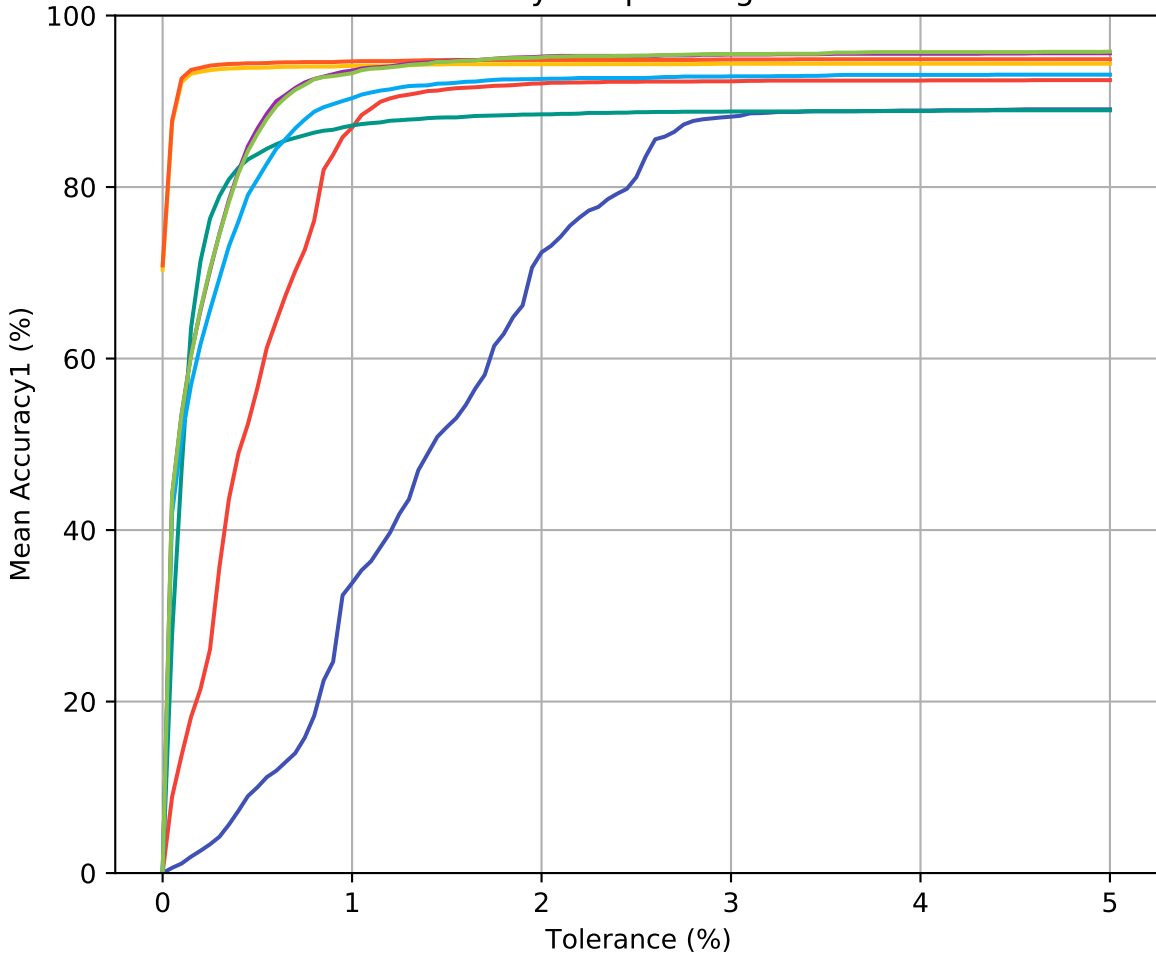

Mean Accuracy1 Depending on Tolerance

boeck2015/tempodetector2016_default

davies2009/mirex_qm_tempotracker

percival2014/stem

schreiber2017/ismir2017

schreiber2017/mirex2017

schreiber2018/cnn

schreiber2018/fcn