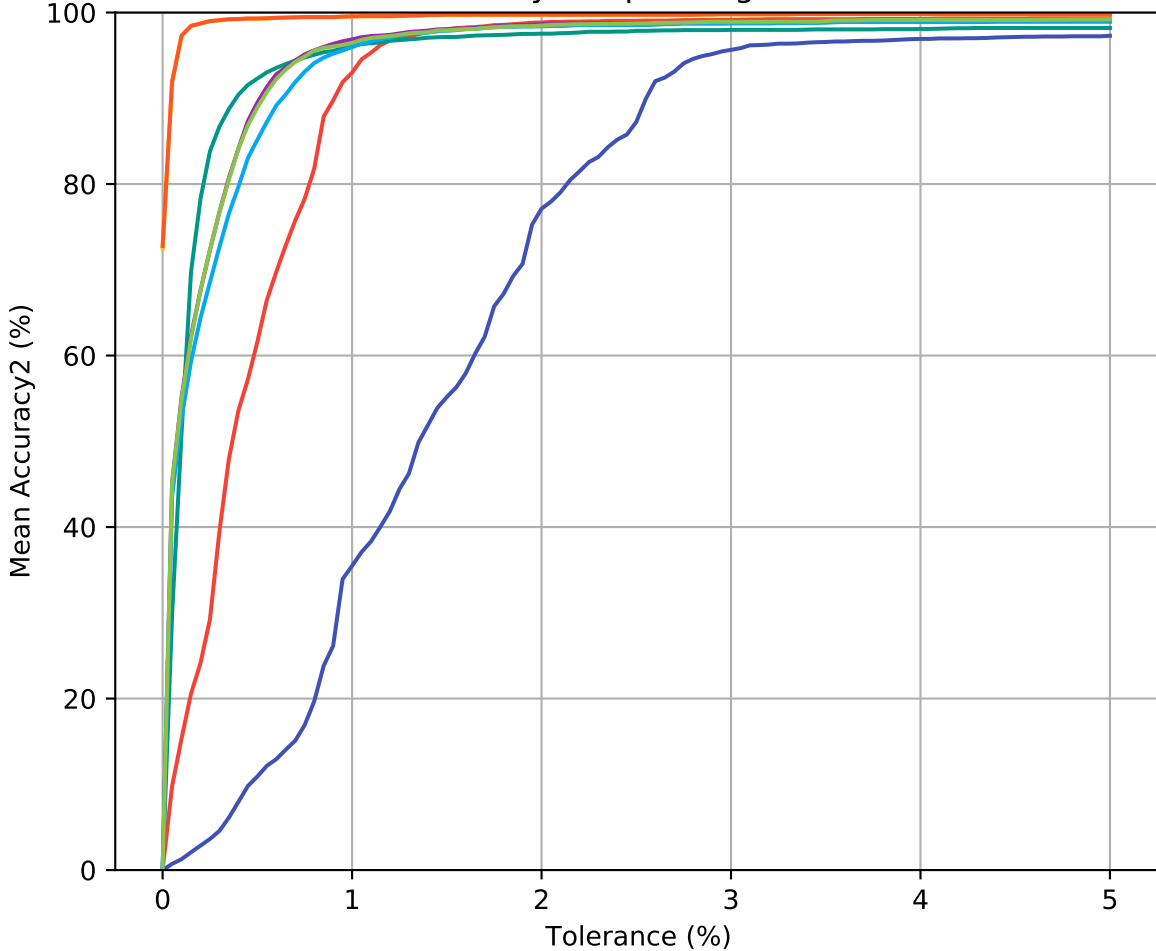

Mean Accuracy2 Depending on Tolerance

boeck2015/tempodetector2016_default

davies2009/mirex_qm_tempotracker

percival2014/stem

schreiber2017/ismir2017

schreiber2017/mirex2017

schreiber2018/cnn

schreiber2018/fcn