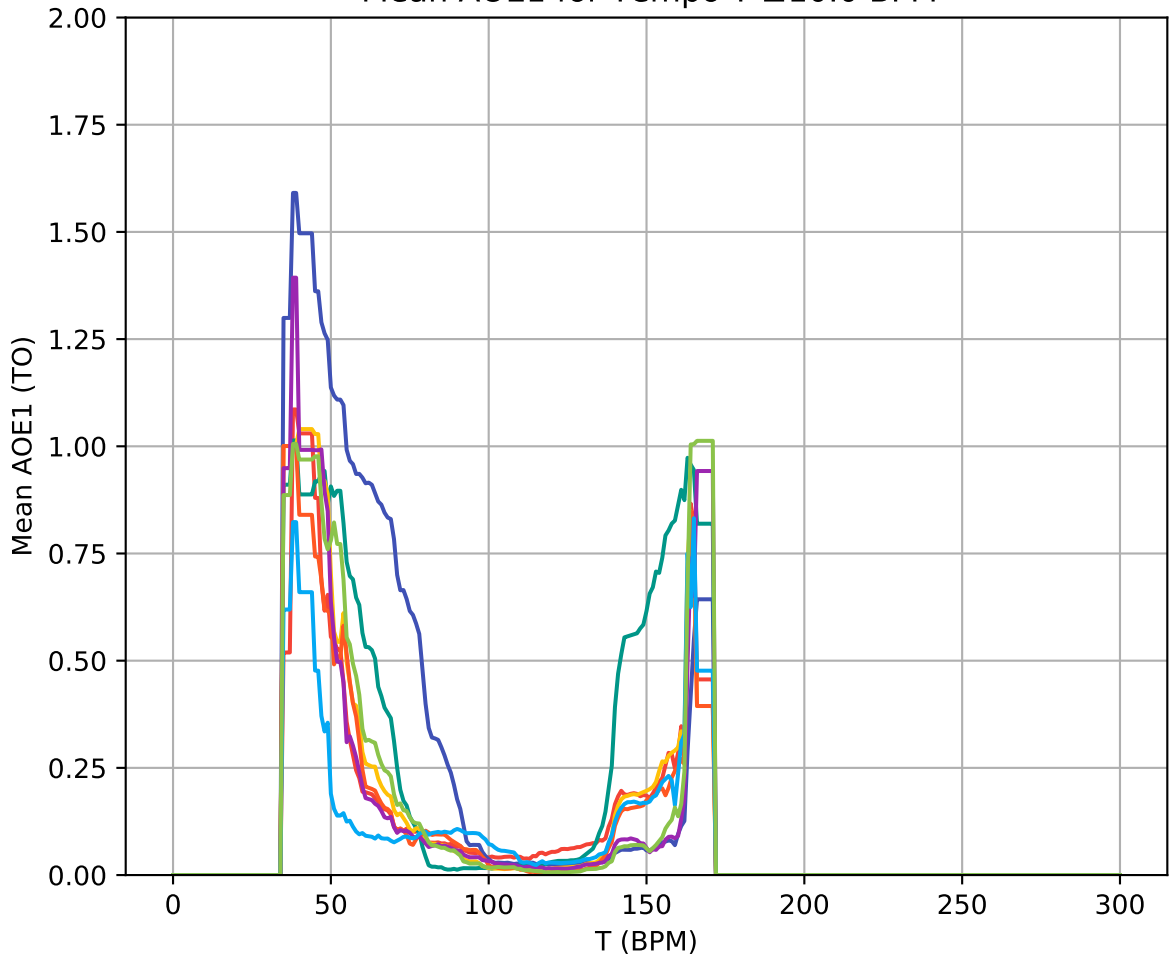

Mean AOE1 for Tempo T  $\pm 10.0$  BPM

boeck2015/tempodetector2016\_default  
davies2009/mirex\_qm\_tempotracker  
percival2014/stem  
schreiber2017/ismir2017

schreiber2017/mirex2017  
schreiber2018/cnn  
schreiber2018/fcn  
schreiber2018/ismir2018