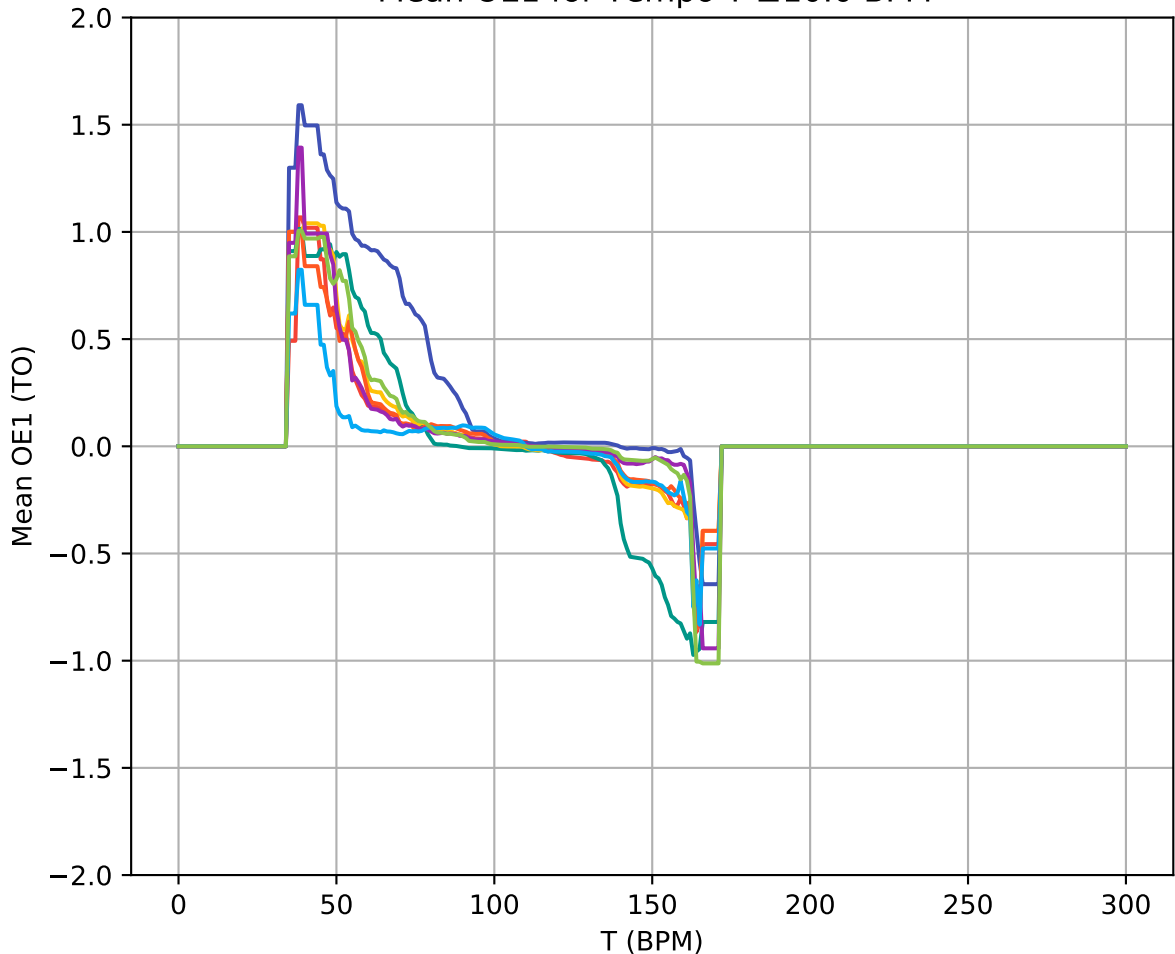

Mean OE1 for Tempo T  $\pm 10.0$  BPM

- |                                     |                         |
|-------------------------------------|-------------------------|
| boeck2015/tempodetector2016_default | schreiber2017/mirex2017 |
| davies2009/mirex_qm_tempotracker    | schreiber2018/cnn       |
| percival2014/stem                   | schreiber2018/fcn       |
| schreiber2017/ismir2017             | schreiber2018/ismir2018 |