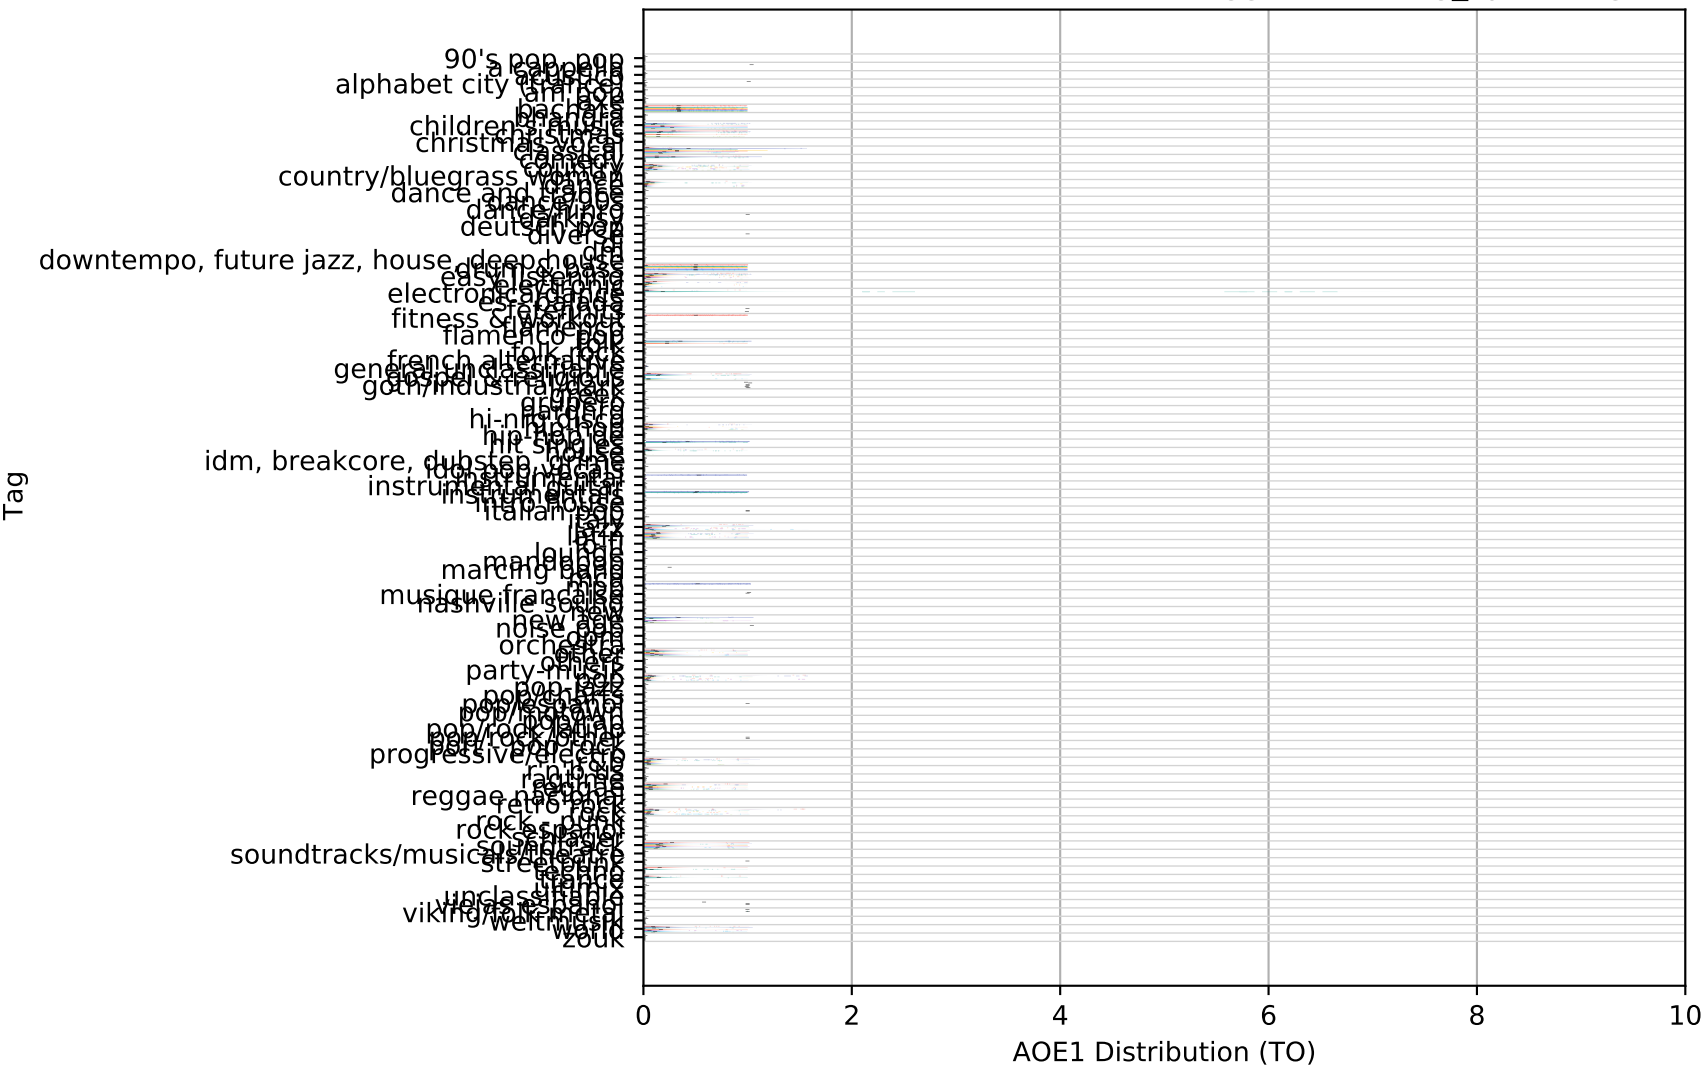

AOE1 Distributions for Tracks Tagged with 'tag_open' Tags

- | | |
|--|---|
| ■ boeck2015/tempodetector2016_default | ■ schreiber2017/mirex2017 |
| ■ davies2009/mirex_qm_tempotracker | ■ schreiber2018/cnn |
| ■ percival2014/stem | ■ schreiber2018/fcn |
| ■ schreiber2017/ismir2017 | ■ schreiber2018/ismir2018 |