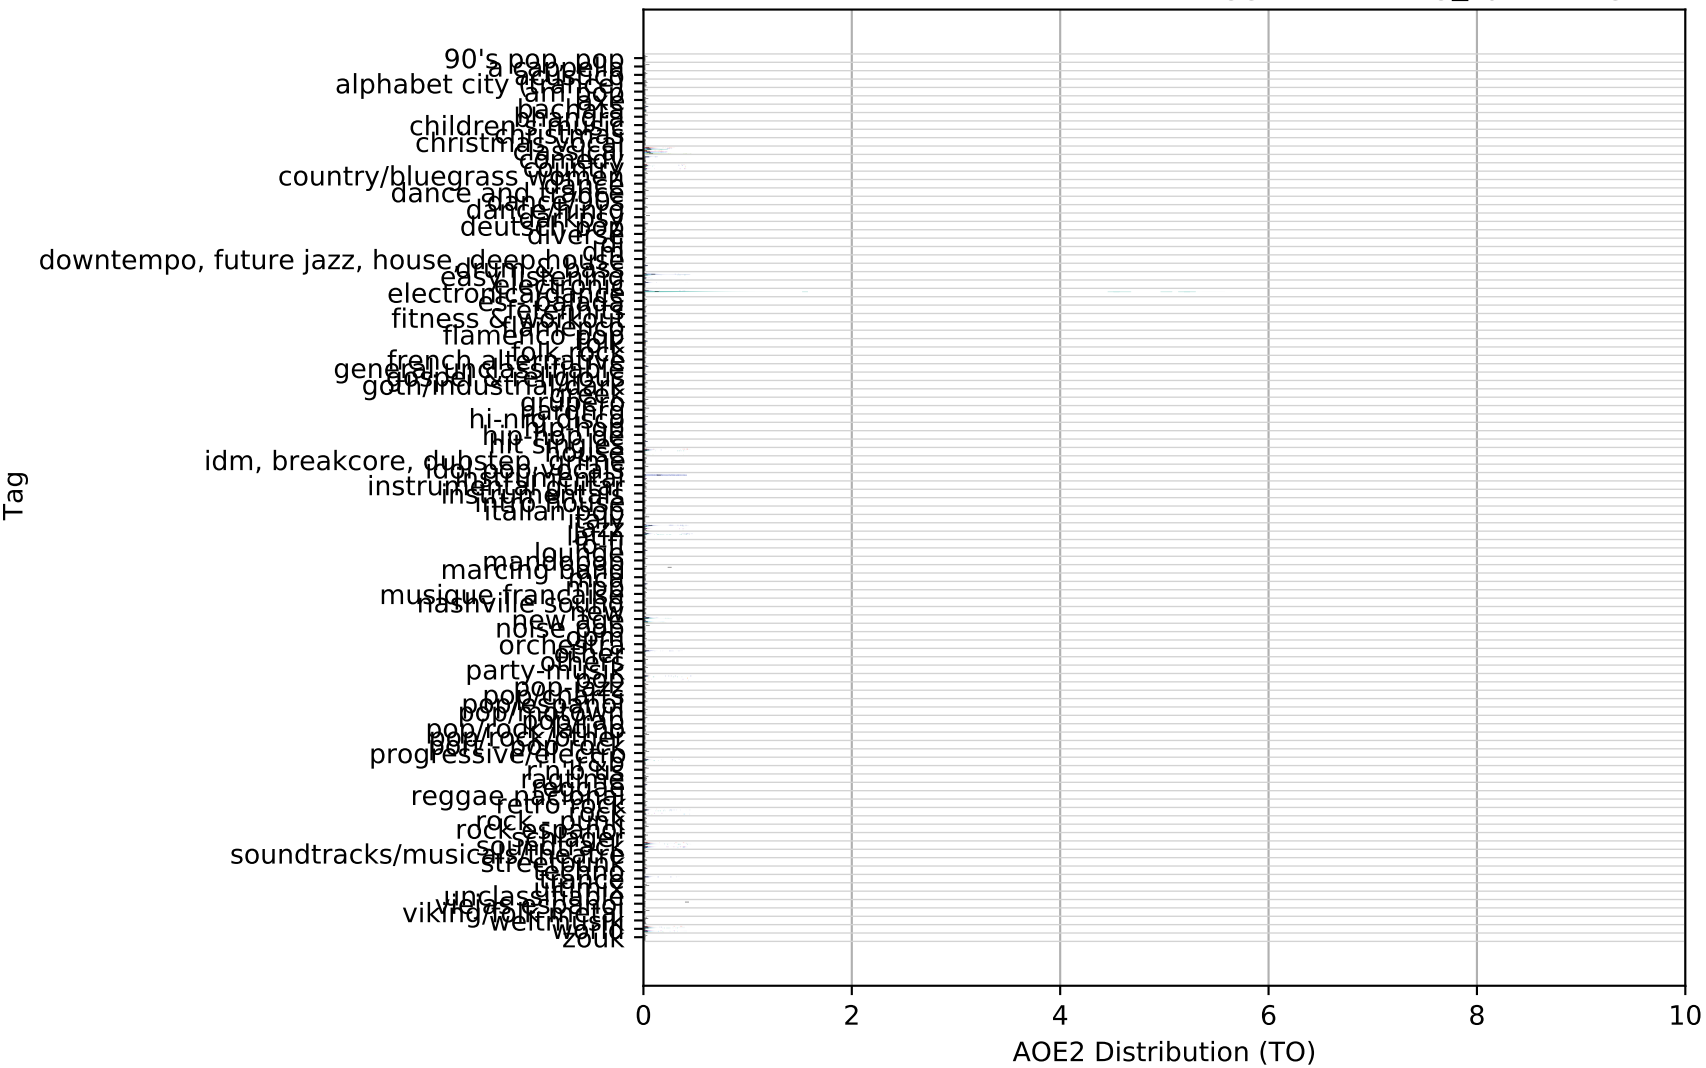

AOE2 Distributions for Tracks Tagged with 'tag_open' Tags

- boeck2015/tempodetector2016_default
- schreiber2017/mirex2017
- davies2009/mirex_qm_tempotracker
- schreiber2018/cnn
- percival2014/stem
- schreiber2018/fcn
- schreiber2017/ismir2017
- schreiber2018/ismir2018