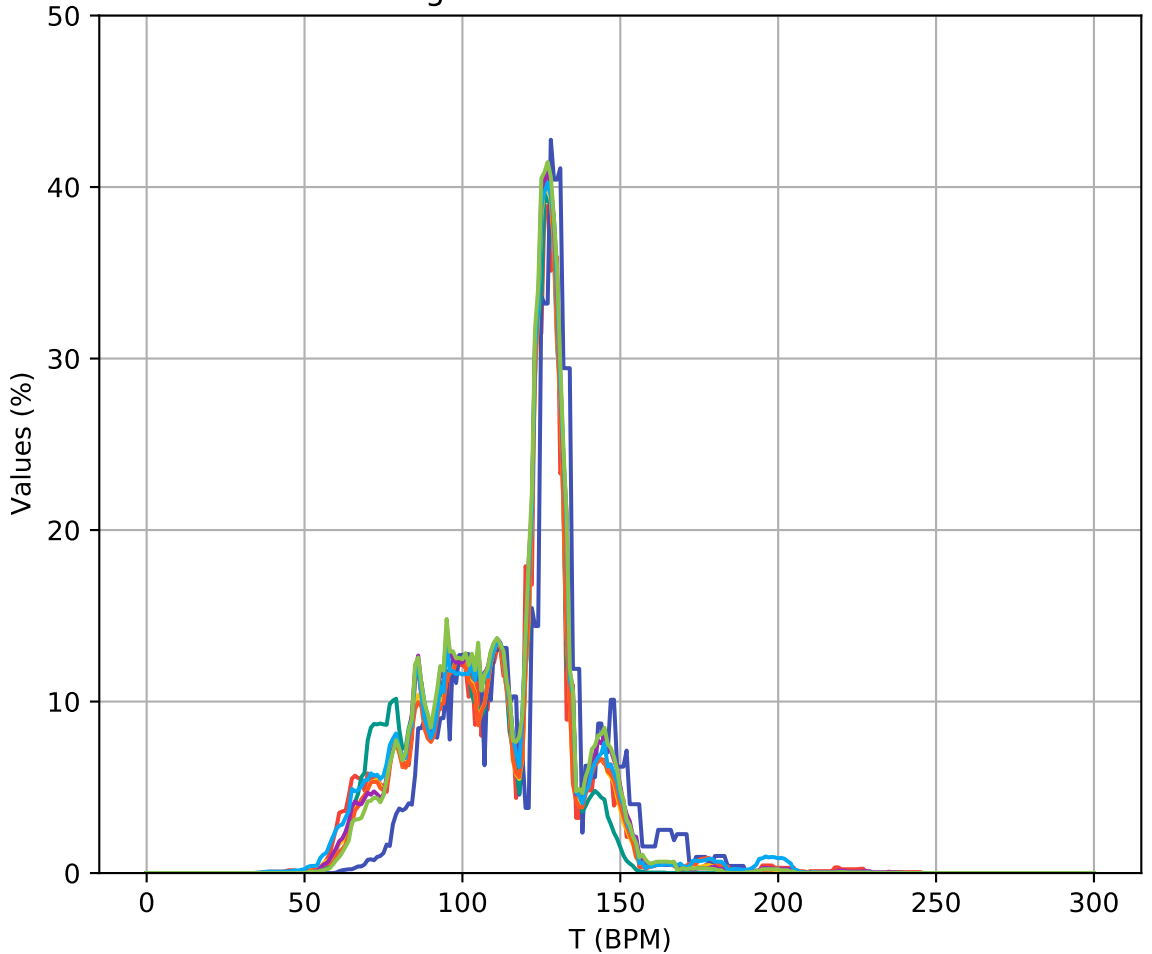

Percentage of Annotations for  $T \pm 5.0$  BPM

- boeck2015/tempodetector2016\_default
- davies2009/mirex\_qm\_tempotracker
- percival2014/stem
- schreiber2017/ismir2017
- schreiber2017/mirex2017
- schreiber2018/cnn
- schreiber2018/fcn
- schreiber2018/ismir2018