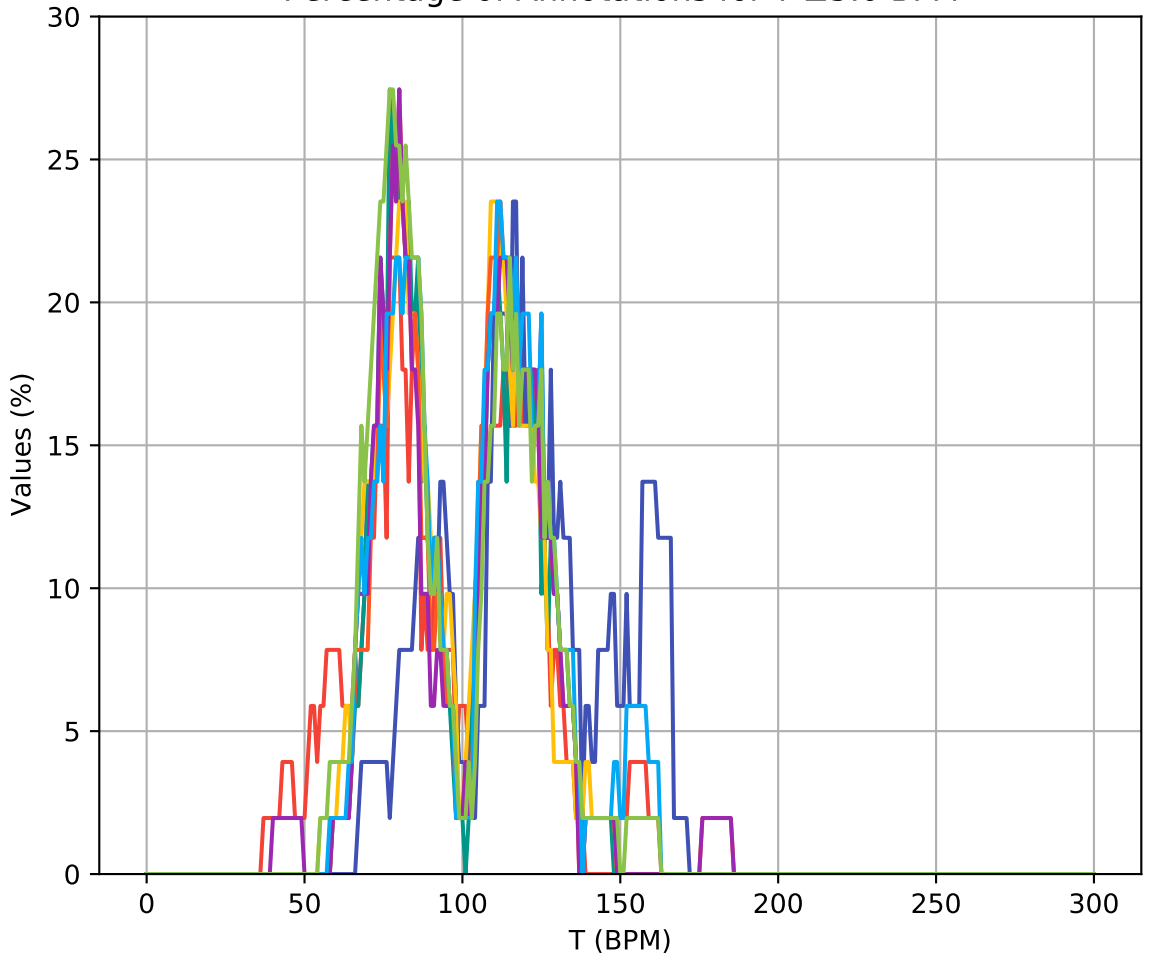

Percentage of Annotations for $T \pm 5.0$ BPM

boeck2015/tempodetector2016_default

davies2009/mirex_qm_tempotracker

percival2014/stem

schreiber2014/default

schreiber2017/ismir2017

schreiber2017/mirex2017

schreiber2018/cnn

schreiber2018/fcn