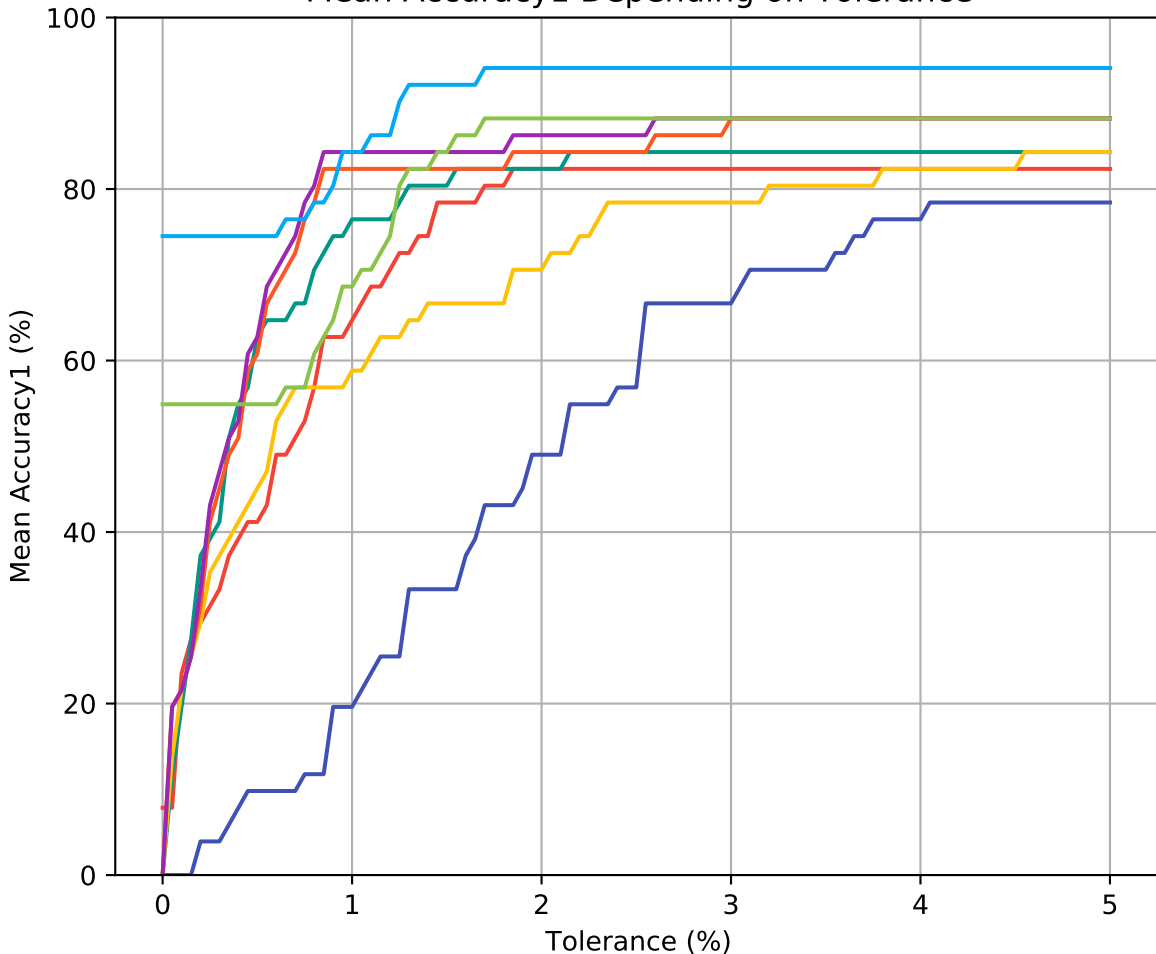

# Mean Accuracy1 Depending on Tolerance

boeck2015/tempodetector2016\_default

davies2009/mirex\_qm\_tempotracker

percival2014/stem

schreiber2014/default

schreiber2017/ismir2017

schreiber2017/mirex2017

schreiber2018/cnn

schreiber2018/fcn