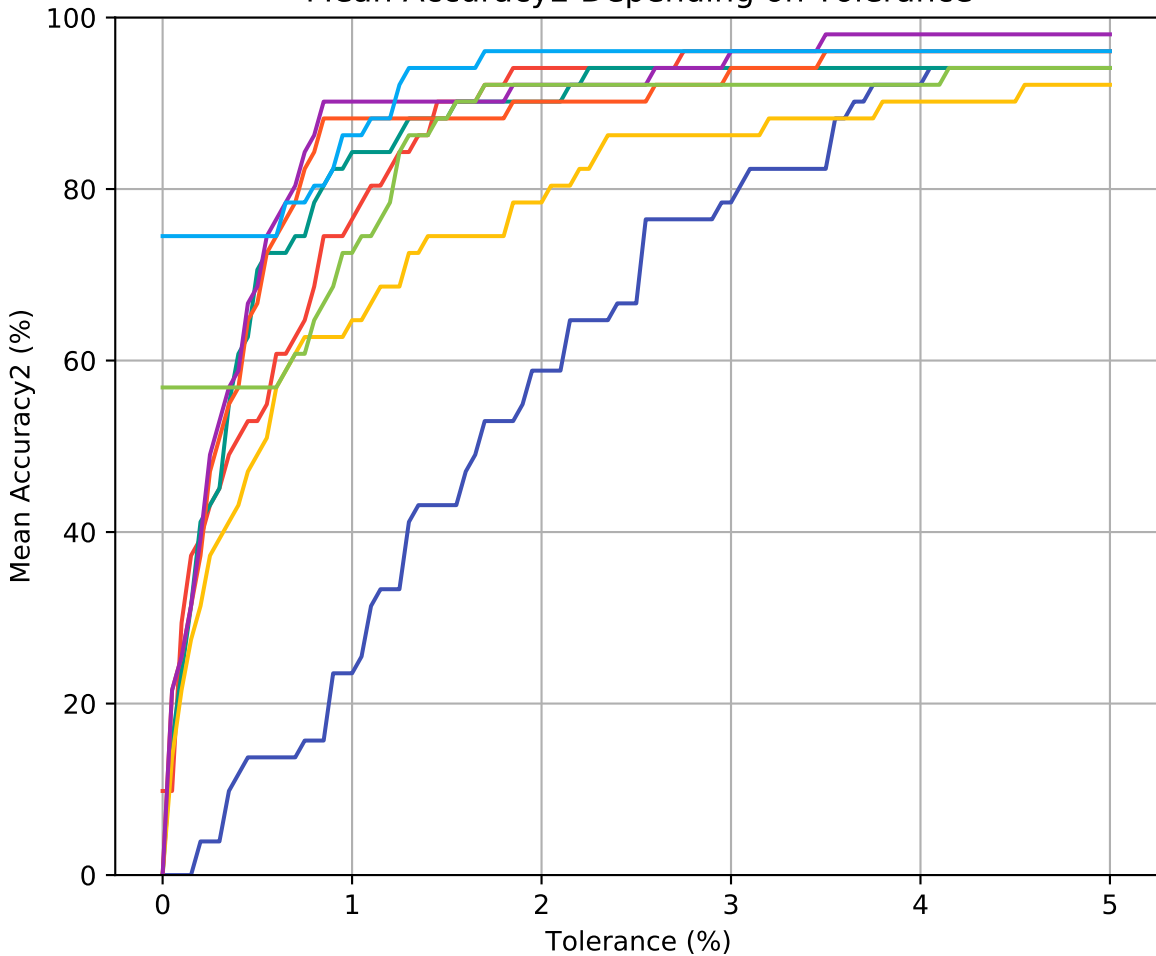

Mean Accuracy2 Depending on Tolerance

boeck2015/tempodetector2016_default

davies2009/mirex_qm_tempotracker

percival2014/stem

schreiber2014/default

schreiber2017/ismir2017

schreiber2017/mirex2017

schreiber2018/cnn

schreiber2018/fcn