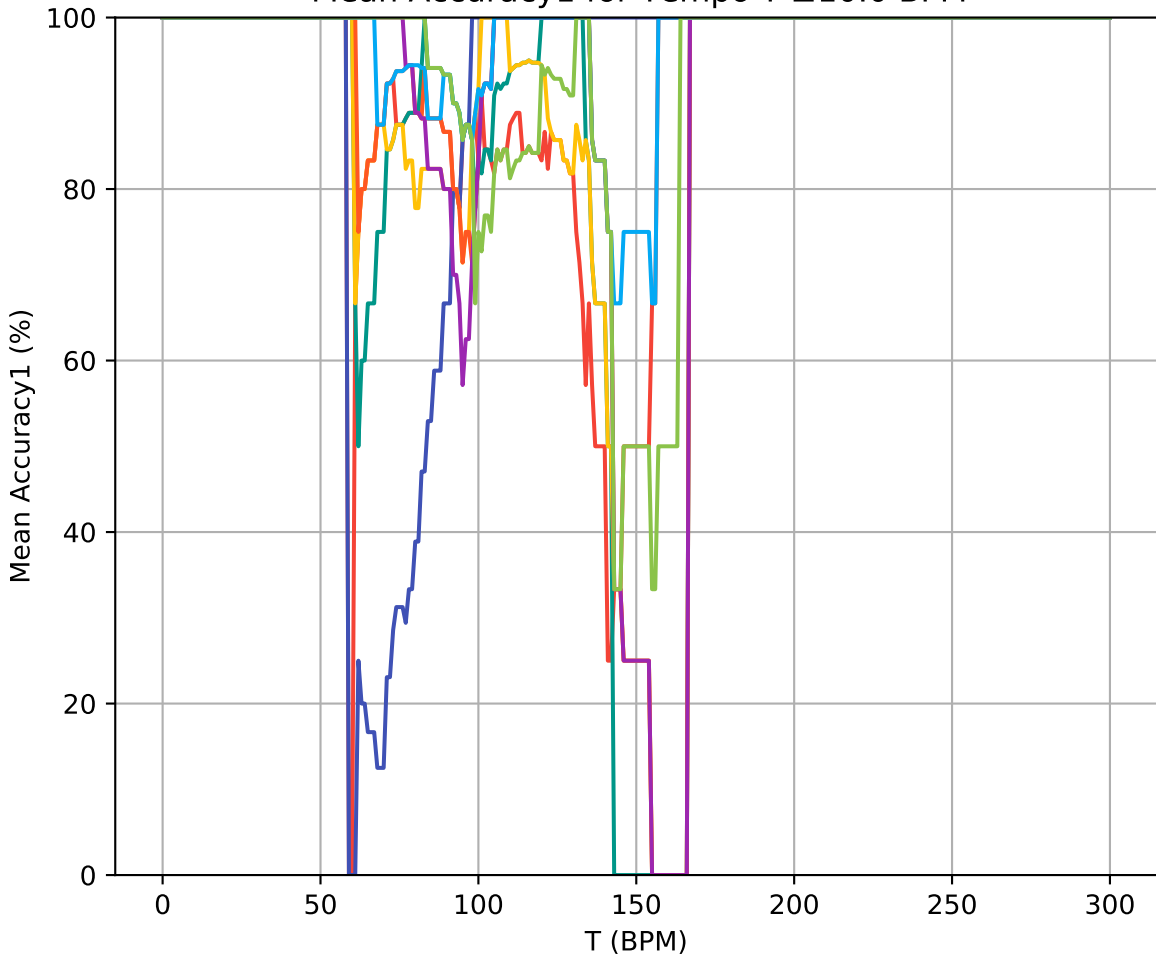

Mean Accuracy1 for Tempo T ± 10.0 BPM

— boeck2015/tempodetector2016_default
— davies2009/mirex_qm_tempotracker
— percival2014/stem
— schreiber2014/default

— schreiber2017/ismir2017
— schreiber2017/mirex2017
— schreiber2018/cnn
— schreiber2018/fcn