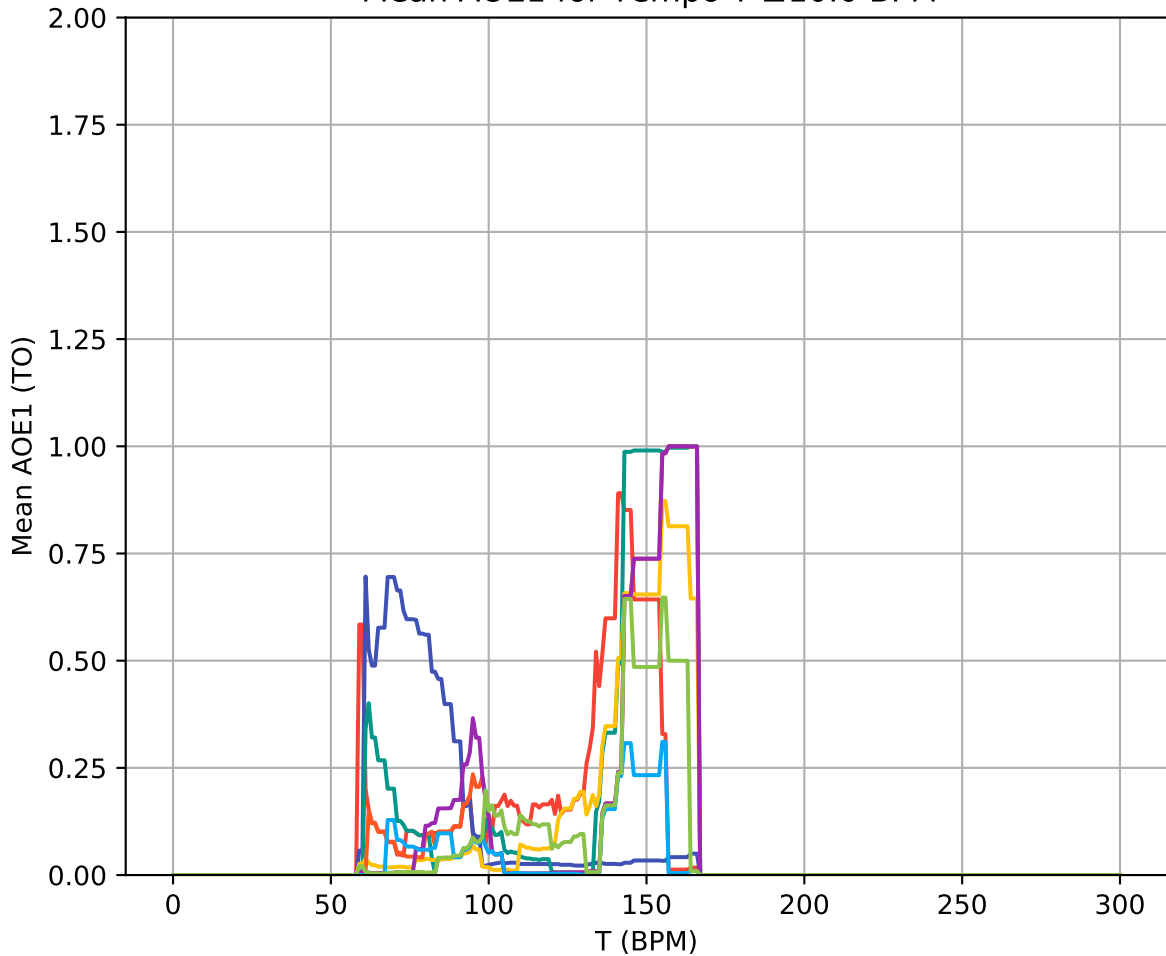

Mean AOE1 for Tempo T  $\pm 10.0$  BPM

boeck2015/tempodetector2016\_default  
davies2009/mirex\_qm\_tempotracker  
percival2014/stem  
schreiber2014/default

schreiber2017/ismir2017  
schreiber2017/mirex2017  
schreiber2018/cnn  
schreiber2018/fcn