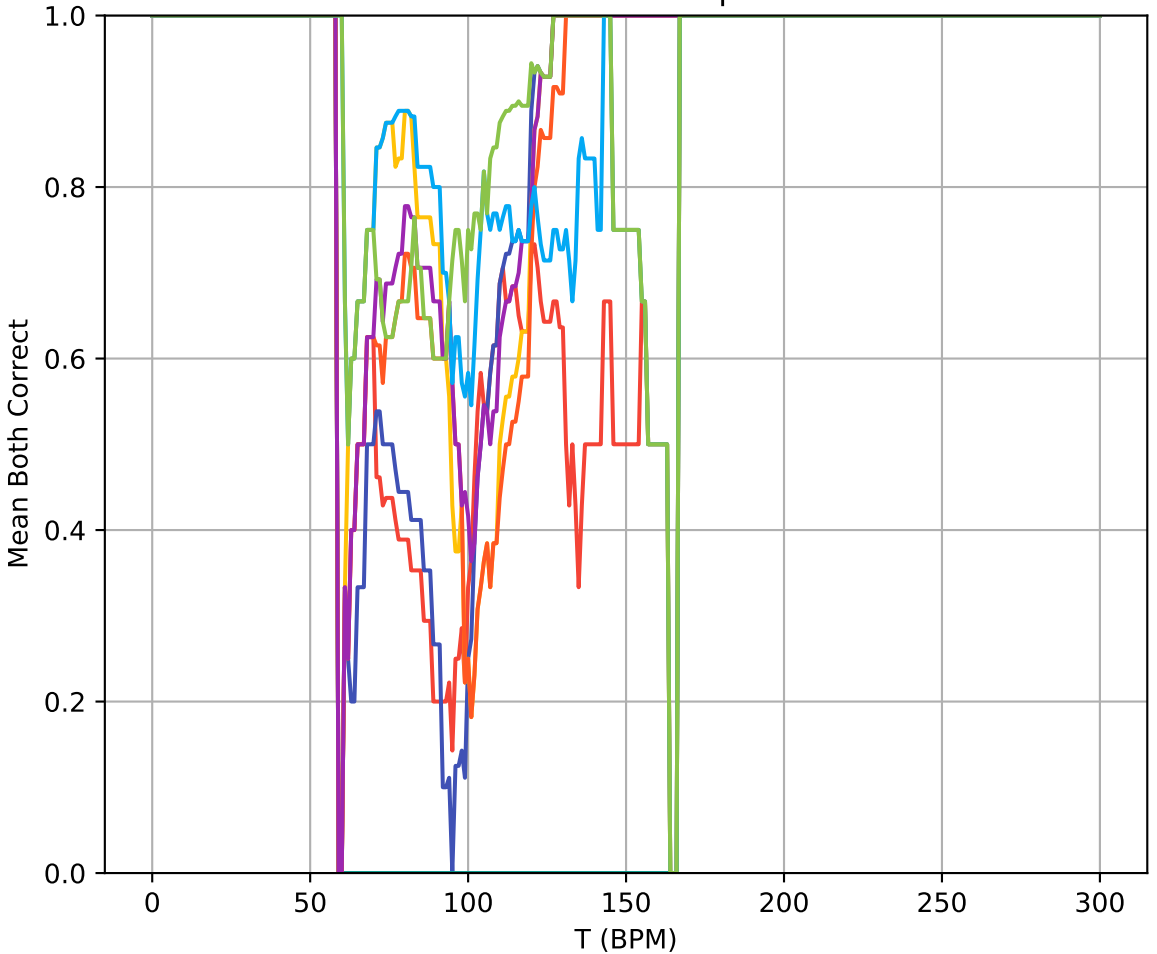

Mean Both Correct for Tempo T ± 10.0 BPM

— boeck2015/tempodetector2016_default
— davies2009/mirex_qm_tempotracker
— percival2014/stem
— schreiber2014/default

— schreiber2017/ismir2017
— schreiber2017/mirex2017
— schreiber2018/cnn
— schreiber2018/fcn