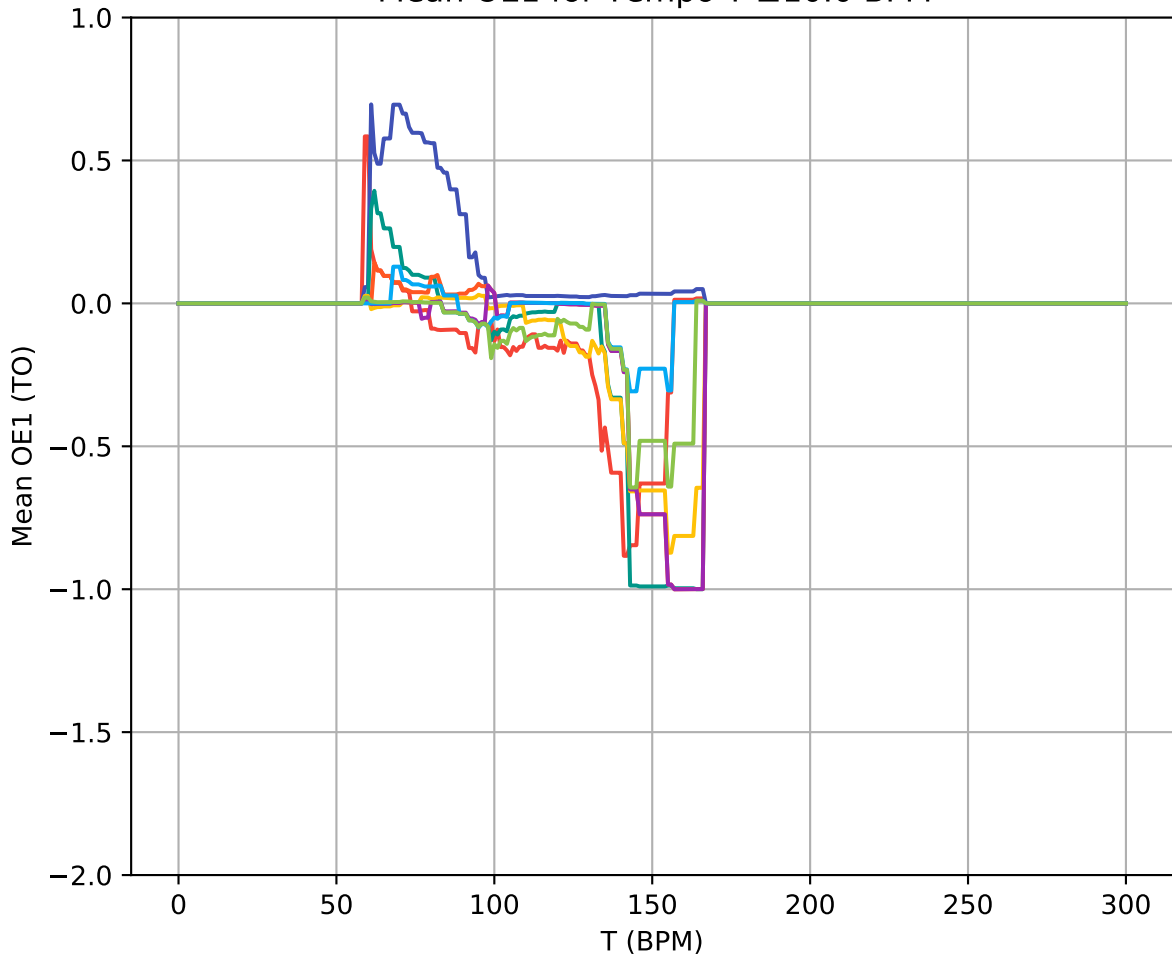

Mean OE1 for Tempo T ± 10.0 BPM

boeck2015/tempodetector2016_default
davies2009/mirex_qm_tempotracker
percival2014/stem
schreiber2014/default

schreiber2017/ismir2017
schreiber2017/mirex2017
schreiber2018/cnn
schreiber2018/fcn