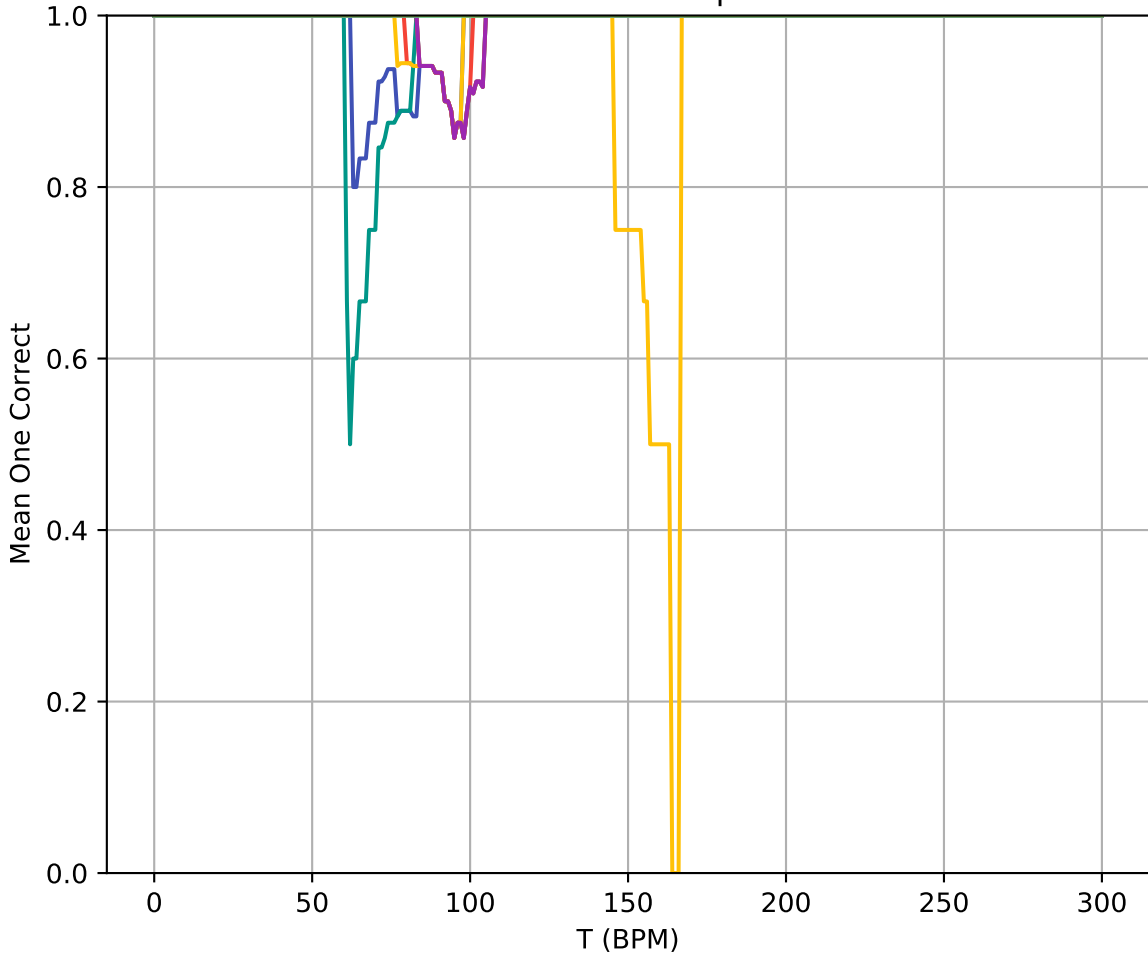

Mean One Correct for Tempo T ± 10.0 BPM

boeck2015/tempodetector2016_default
davies2009/mirex_qm_tempotracker
percival2014/stem
schreiber2014/default

schreiber2017/ismir2017
schreiber2017/mirex2017
schreiber2018/cnn
schreiber2018/fcn