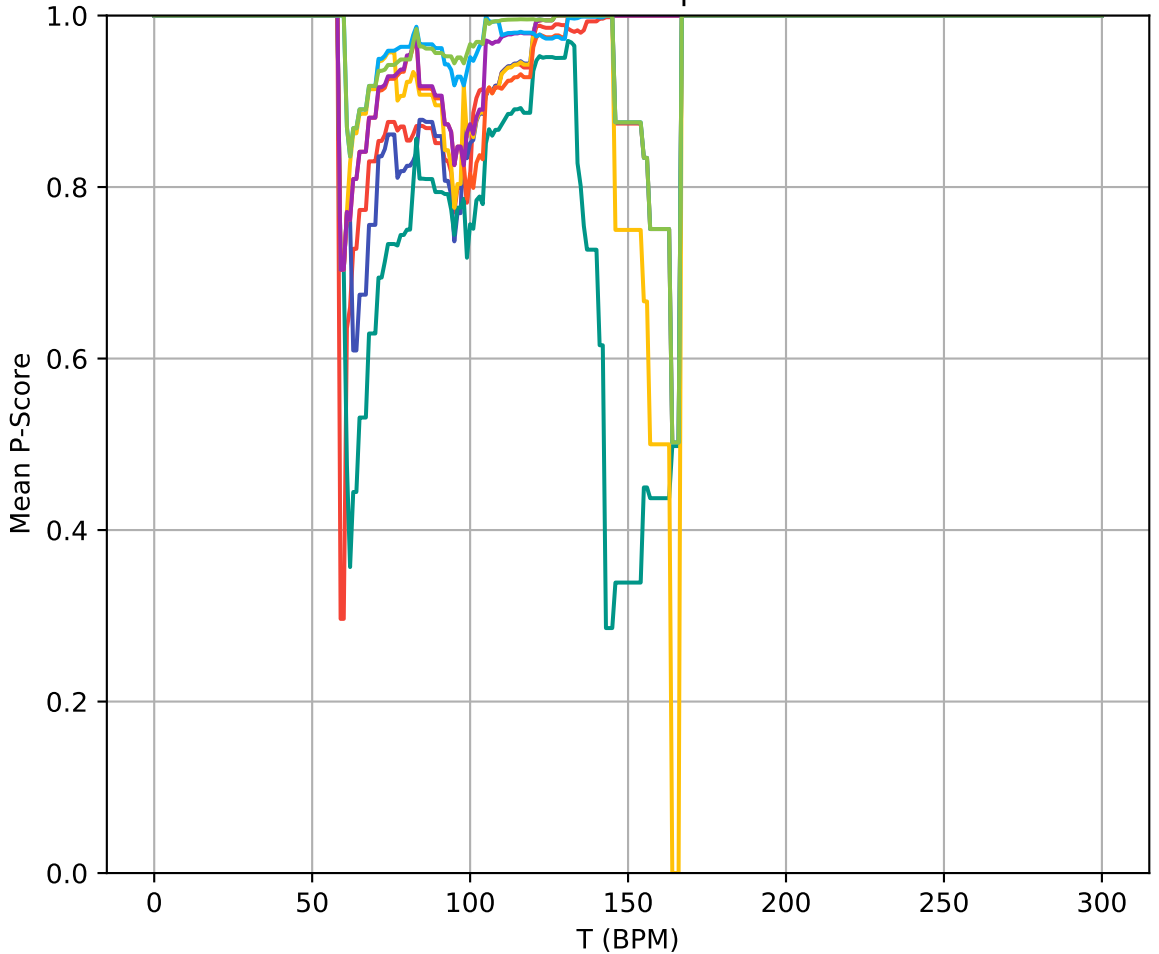

Mean P-Score for Tempo $T \pm 10.0$ BPM

boeck2015/tempodetector2016_default

davies2009/mirex_qm_tempotracker

percival2014/stem

schreiber2014/default

schreiber2017/ismir2017

schreiber2017/mirex2017

schreiber2018/cnn

schreiber2018/fcn