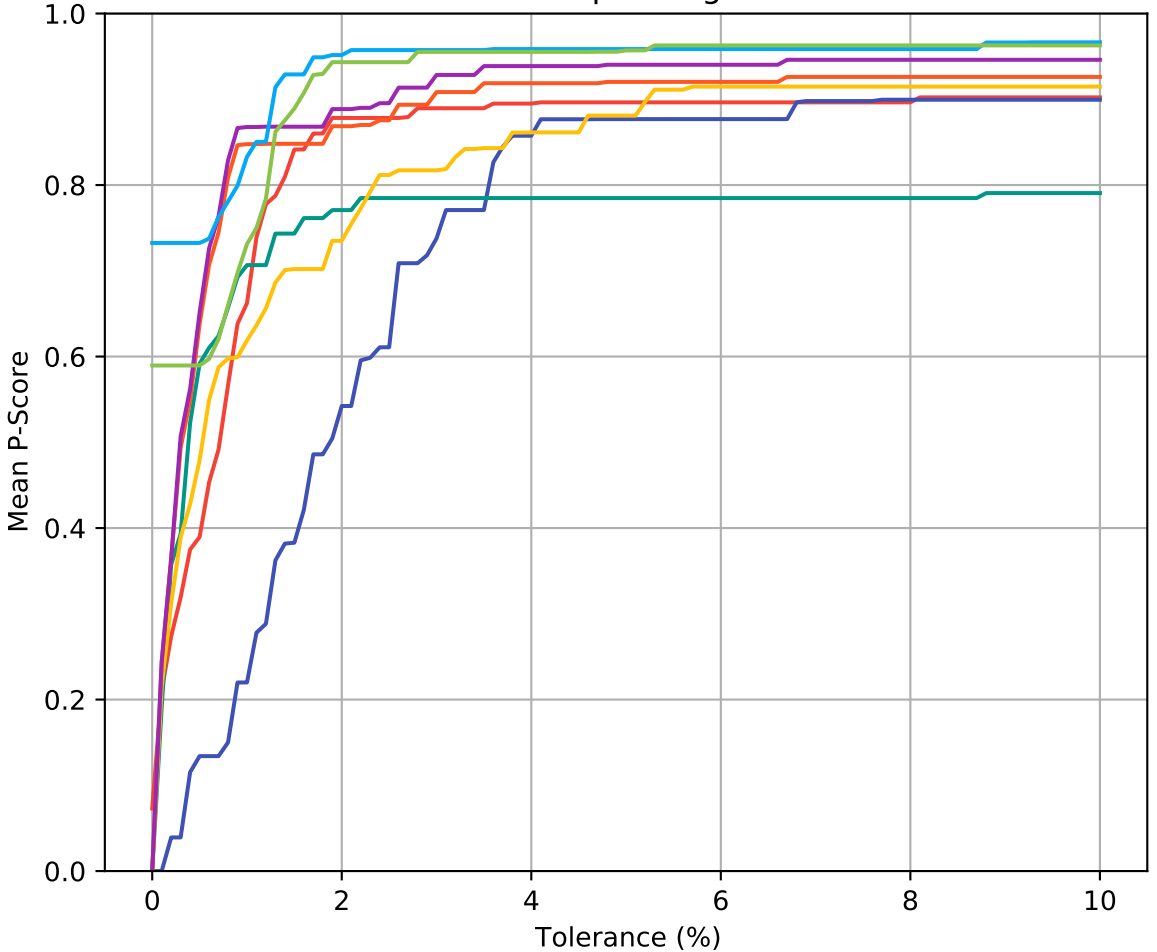

Mean P-Score Depending on Tolerance

- | | |
|--|---|
| — boeck2015/tempodetector2016_default | — schreiber2017/ismir2017 |
| — davies2009/mirex_qm_tempotracker | — schreiber2017/mirex2017 |
| — percival2014/stem | — schreiber2018/cnn |
| — schreiber2014/default | — schreiber2018/fcn |