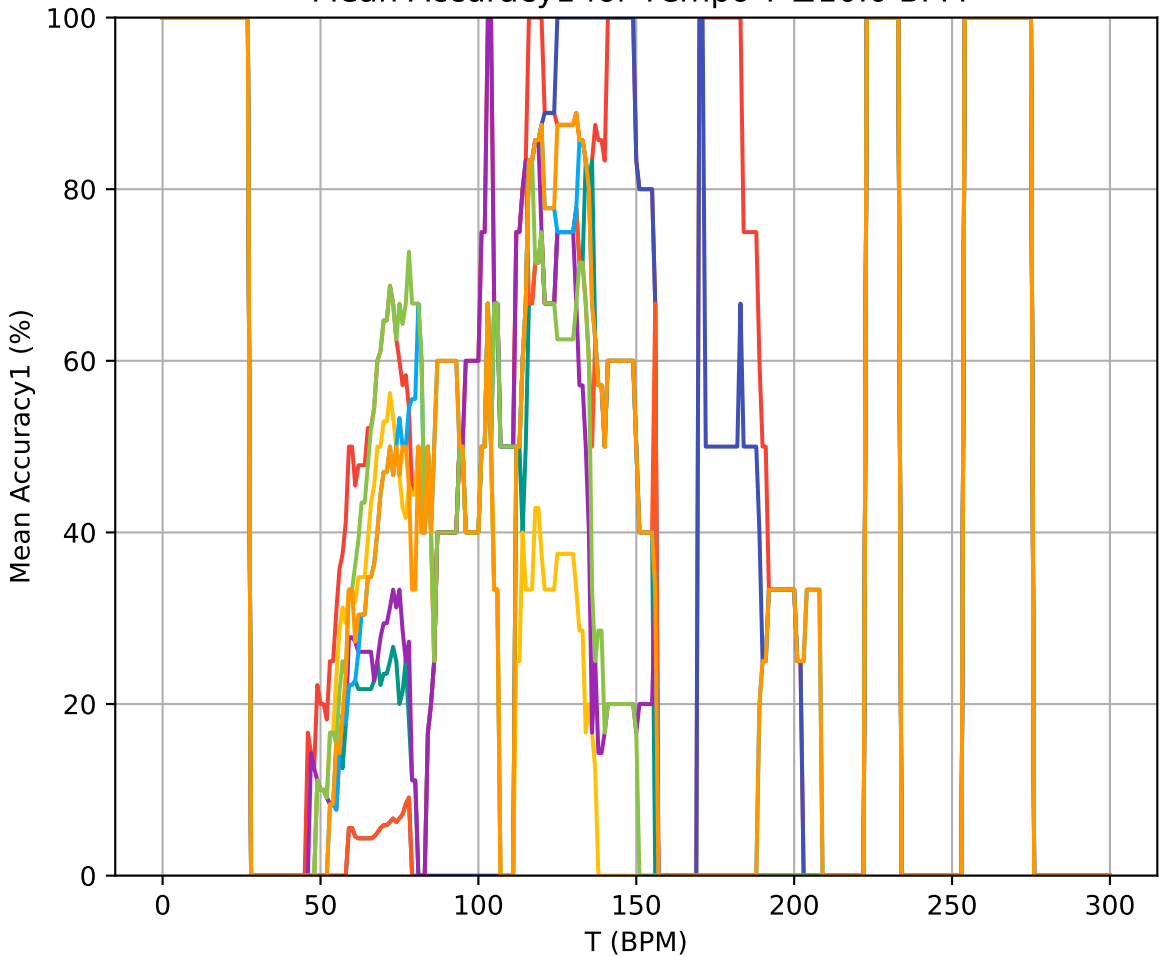

Mean Accuracy1 for Tempo T  $\pm 10.0$  BPM

- boeck2015/tempodetector2016\_default
  - davies2009/mirex\_qm\_tempotracker
  - percival2014/stem
  - schreiber2014/default
  - schreiber2017/ismir2017
- schreiber2017/mirex2017
  - schreiber2018/cnn
  - schreiber2018/fcn
  - schreiber2018/ismir2018