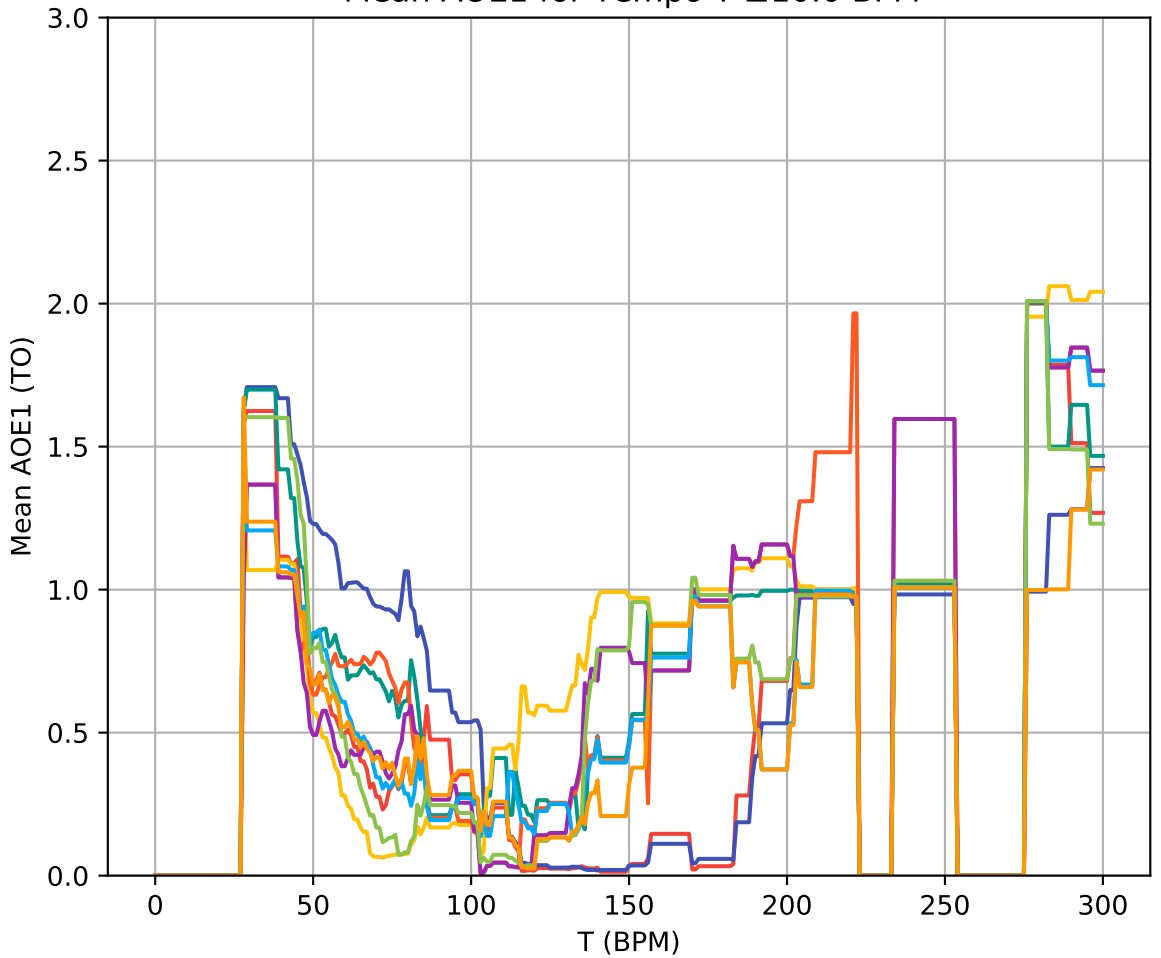

Mean AOE1 for Tempo T  $\pm 10.0$  BPM

- boeck2015/tempodetector2016\_default
- davies2009/mirex\_qm\_tempotracker
- percival2014/stem
- schreiber2014/default
- schreiber2017/ismir2017
- schreiber2017/mirex2017
- schreiber2018/cnn
- schreiber2018/fcn
- schreiber2018/ismir2018