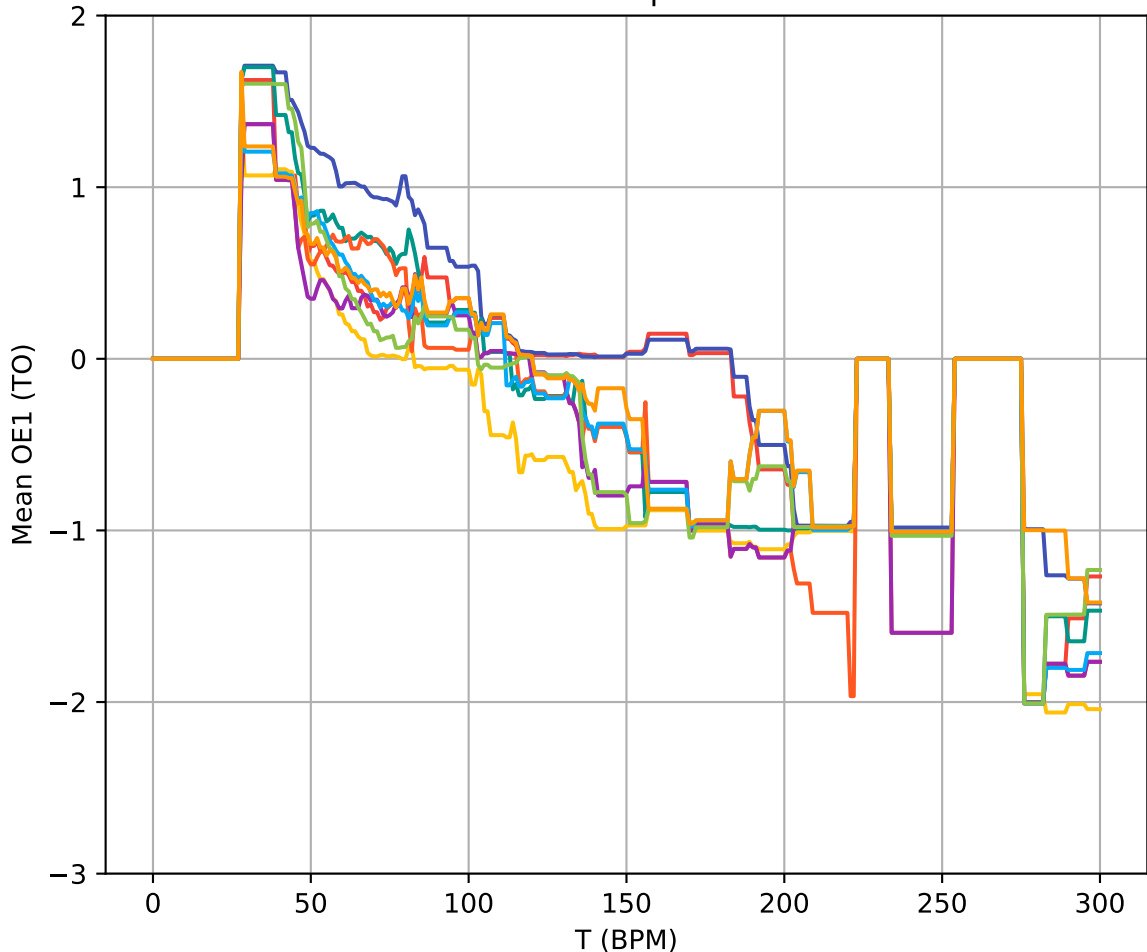

Mean OE1 for Tempo T  $\pm 10.0$  BPM

- |                                       |                           |
|---------------------------------------|---------------------------|
| — boeck2015/tempodetector2016_default | — schreiber2017/mirex2017 |
| — davies2009/mirex_qm_tempotracker    | — schreiber2018/cnn       |
| — percival2014/stem                   | — schreiber2018/fcn       |
| — schreiber2014/default               | — schreiber2018/ismir2018 |
| — schreiber2017/ismir2017             |                           |