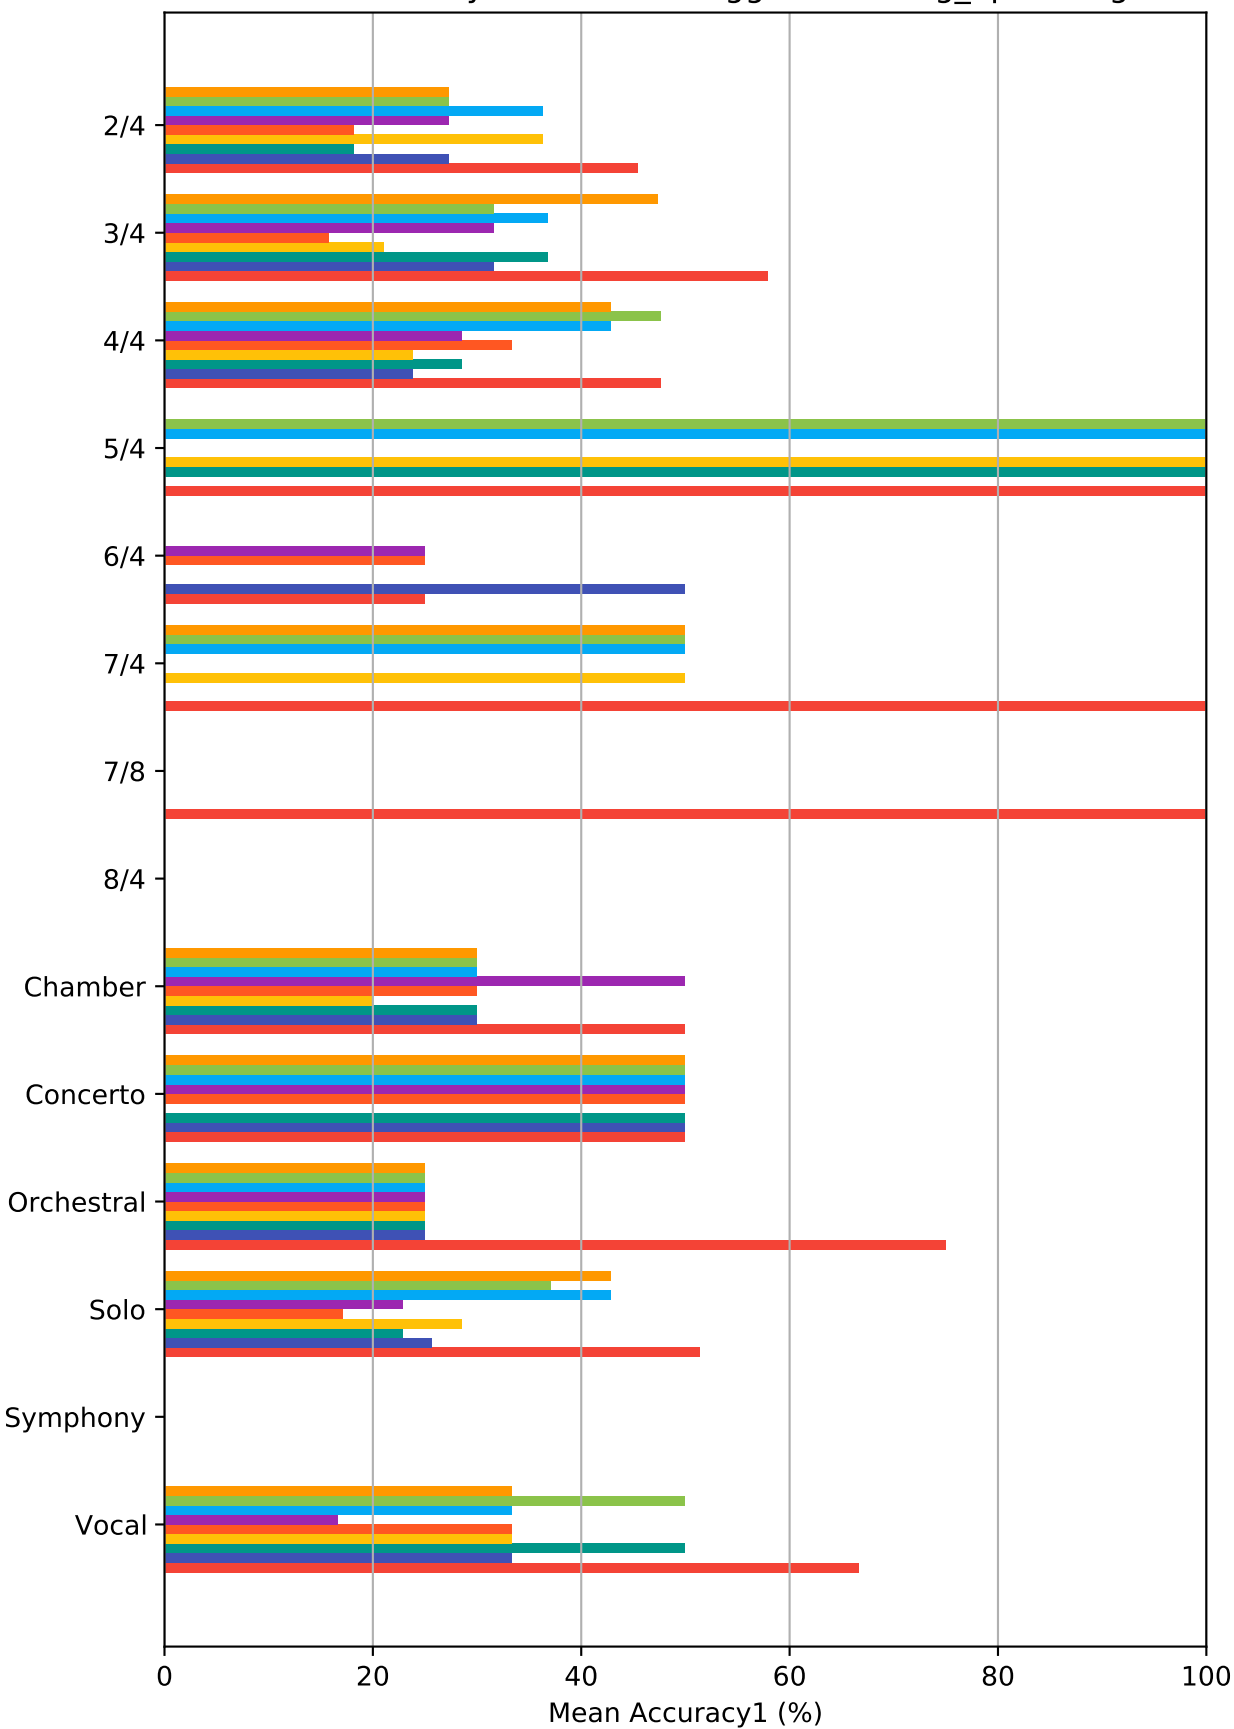

Mean Accuracy1 for Tracks Tagged with 'tag\_open' Tags

- boeck2015/tempodetector2016\_default
- schreiber2017/mirex2017
- davies2009/mirex\_qm\_tempotracker
- schreiber2018/cnn
- percival2014/stem
- schreiber2018/fcn
- schreiber2014/default
- schreiber2018/ismir2018
- schreiber2017/ismir2017