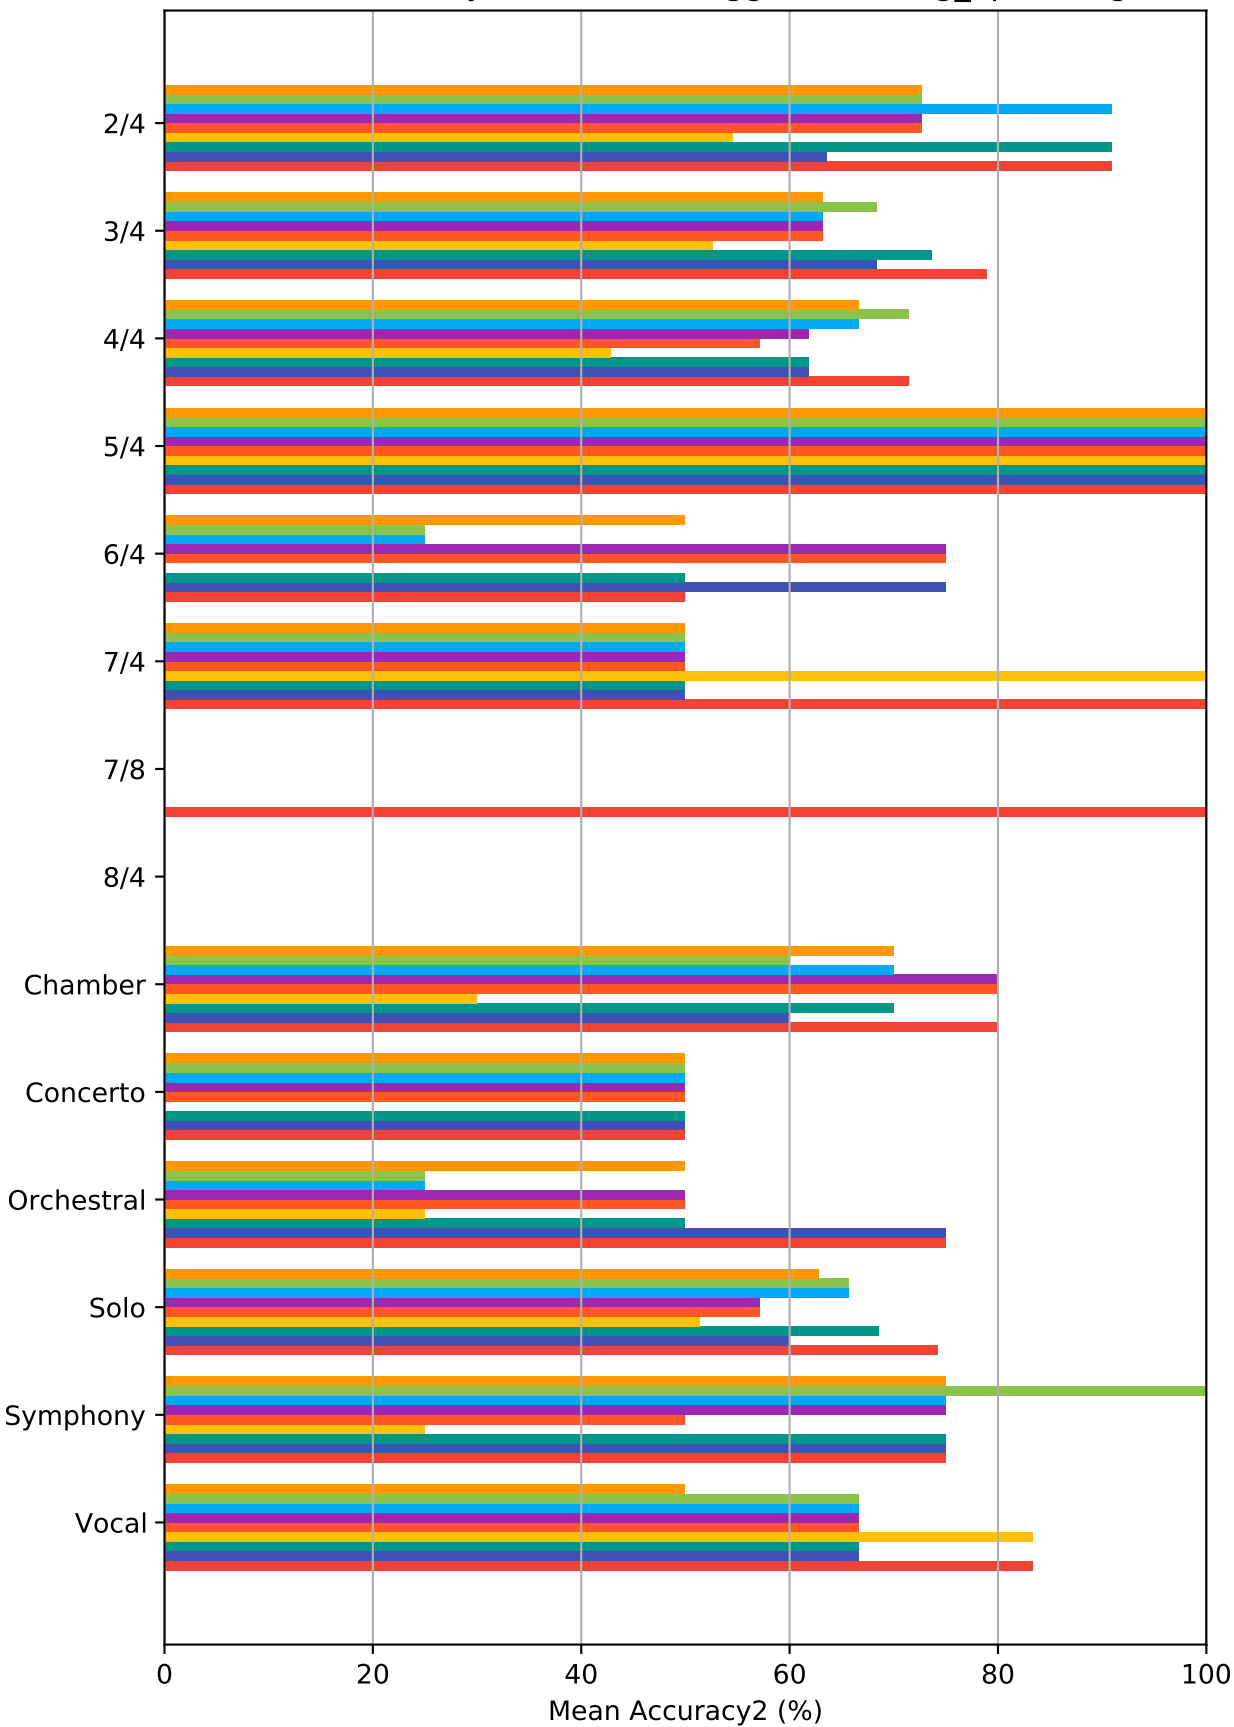

Mean Accuracy2 for Tracks Tagged with 'tag\_open' Tags

- boeck2015/tempodetector2016\_default
- schreiber2017/mirex2017
- davies2009/mirex\_qm\_tempotracker
- schreiber2018/cnn
- percival2014/stem
- schreiber2018/fcn
- schreiber2014/default
- schreiber2018/ismir2018
- schreiber2017/ismir2017