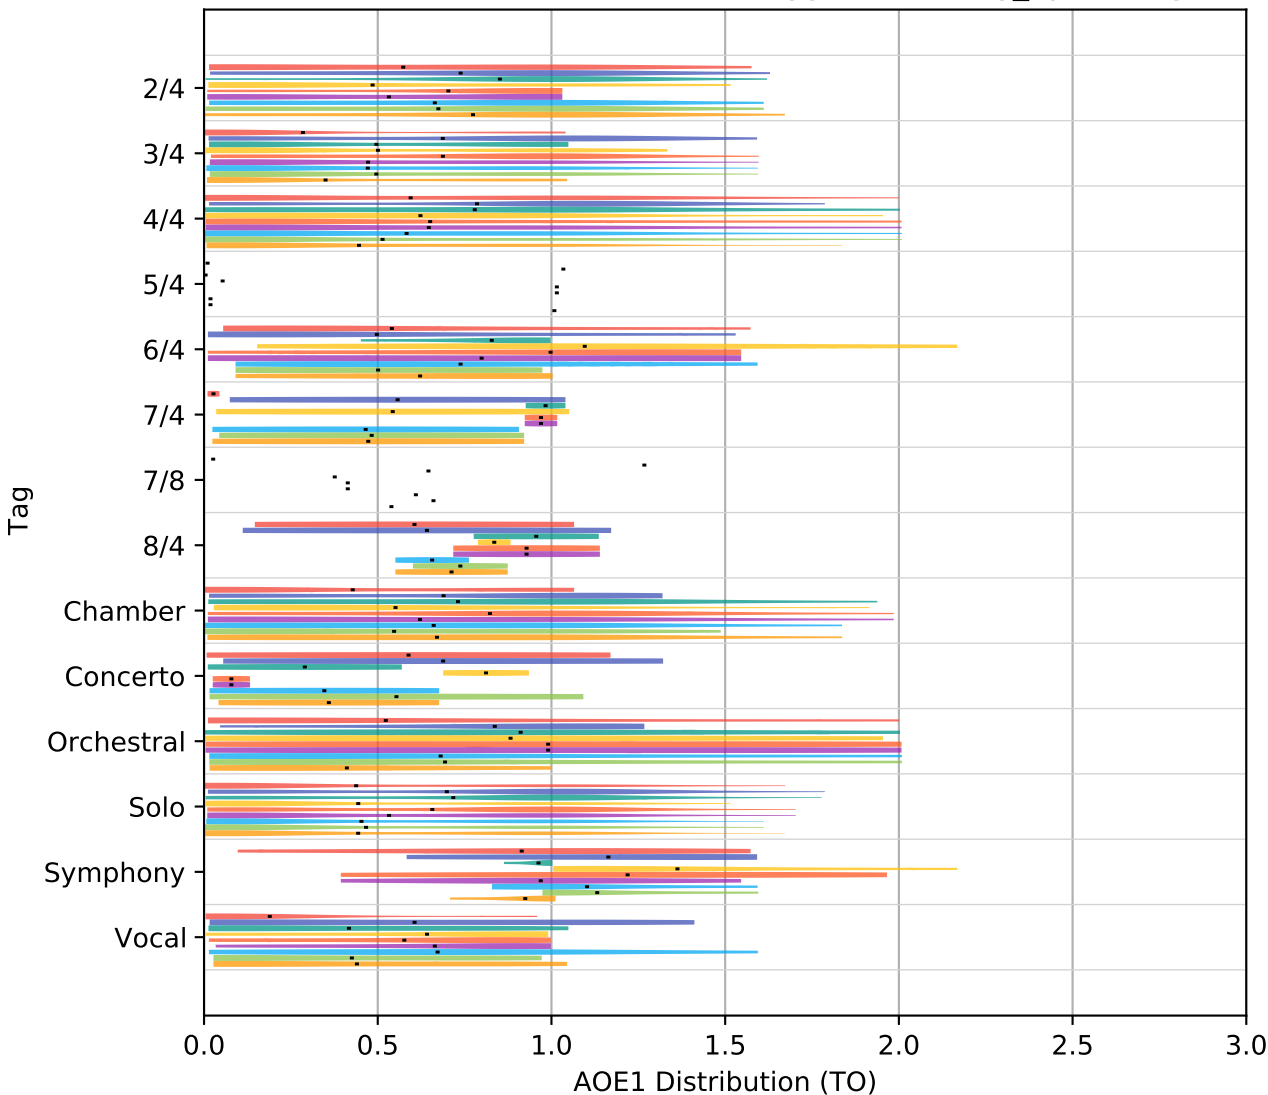

# AOE1 Distributions for Tracks Tagged with 'tag\_open' Tags

- |  |   |
|--|---|
| <span style="color: red;">■</span> boeck2015/tempodetector2016_default | <span style="color: purple;">■</span> schreiber2017/mirex2017 |
| <span style="color: blue;">■</span> davies2009/mirex_qm_tempotracker   | <span style="color: cyan;">■</span> schreiber2018/cnn         |
| <span style="color: teal;">■</span> percival2014/stem                  | <span style="color: lightgreen;">■</span> schreiber2018/fcn   |
| <span style="color: yellow;">■</span> schreiber2014/default            | <span style="color: orange;">■</span> schreiber2018/ismir2018 |
| <span style="color: orange;">■</span> schreiber2017/ismir2017          |   |