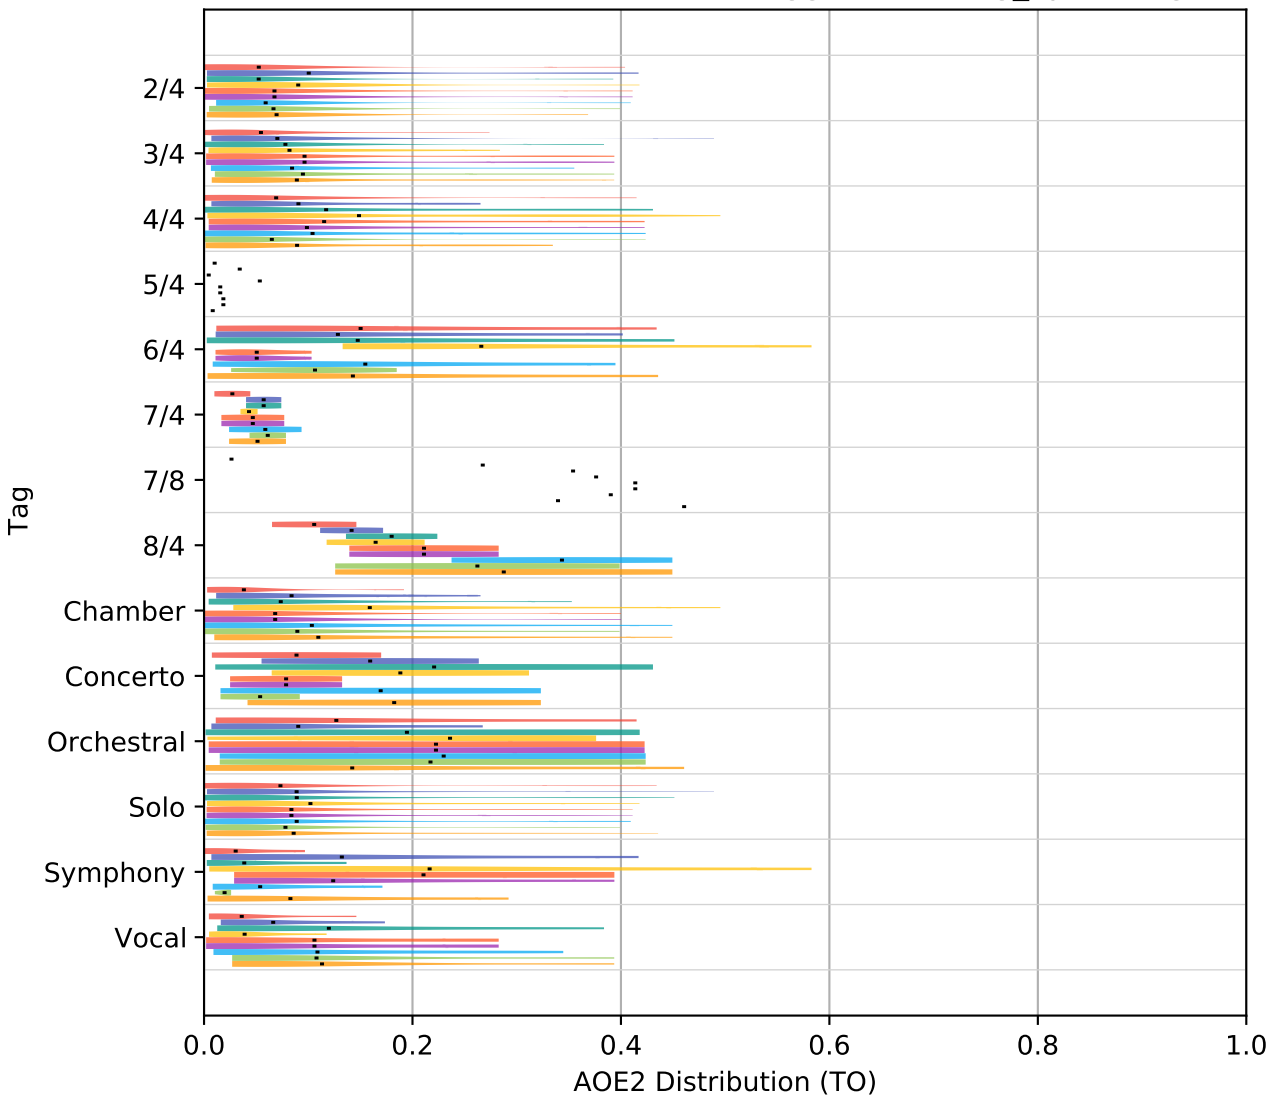

AOE2 Distributions for Tracks Tagged with 'tag_open' Tags

- | | |
|--|---|
| ■ boeck2015/tempodetector2016_default | ■ schreiber2017/mirex2017 |
| ■ davies2009/mirex_qm_tempotracker | ■ schreiber2018/cnn |
| ■ percival2014/stem | ■ schreiber2018/fcn |
| ■ schreiber2014/default | ■ schreiber2018/ismir2018 |
| ■ schreiber2017/ismir2017 | |