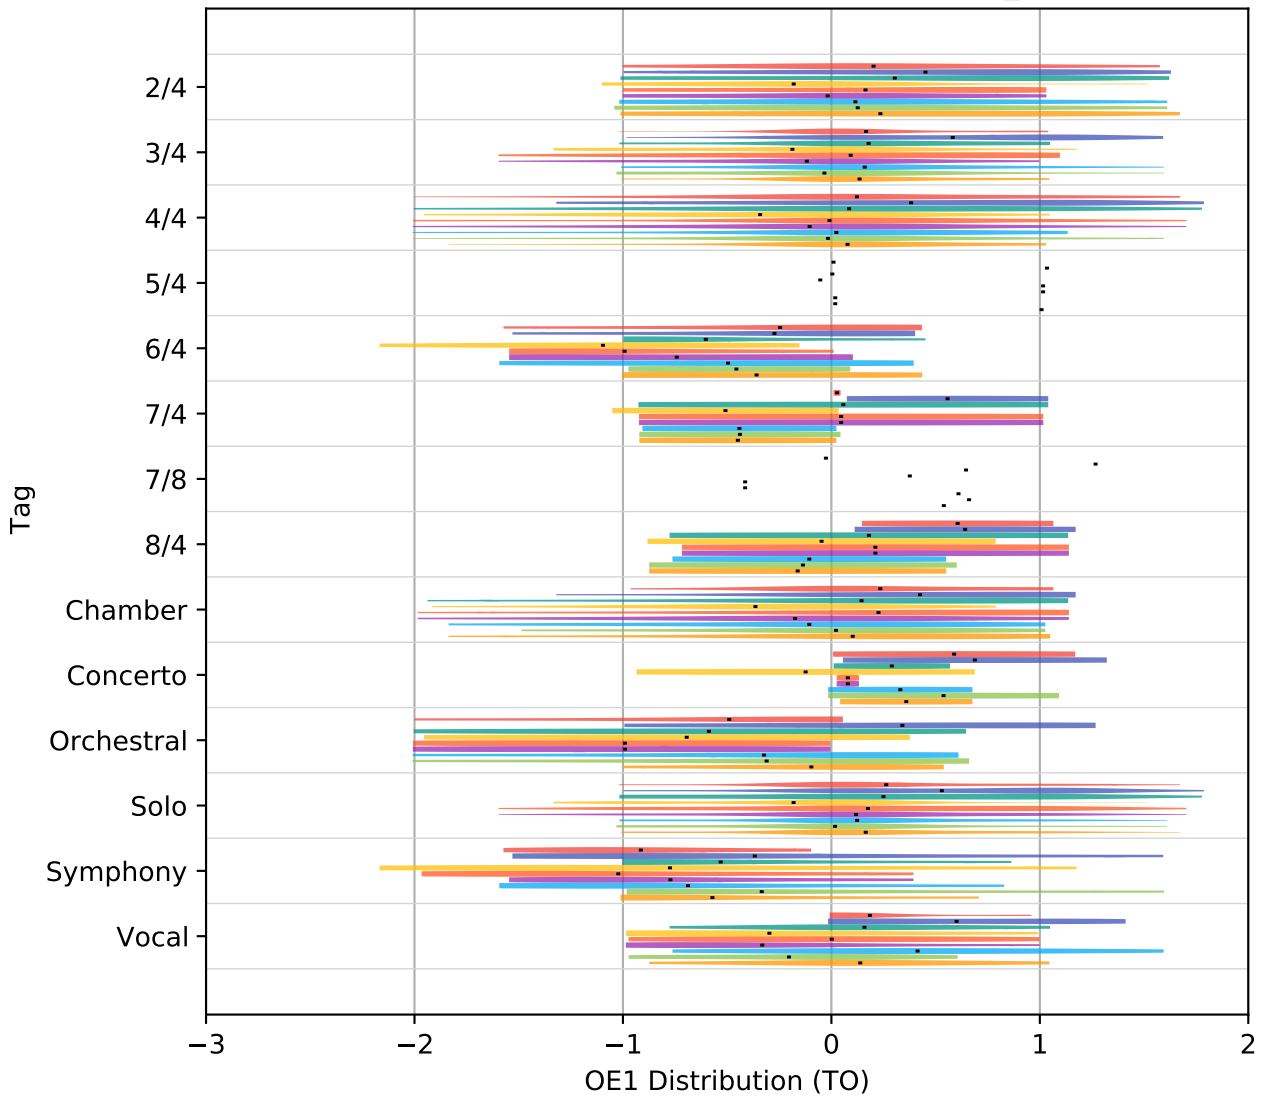

OE1 Distributions for Tracks Tagged with 'tag_open' Tags

- | | |
|--|---|
| ■ boeck2015/tempodetector2016_default | ■ schreiber2017/mirex2017 |
| ■ davies2009/mirex_qm_tempotracker | ■ schreiber2018/cnn |
| ■ percival2014/stem | ■ schreiber2018/fcn |
| ■ schreiber2014/default | ■ schreiber2018/ismir2018 |
| ■ schreiber2017/ismir2017 | |