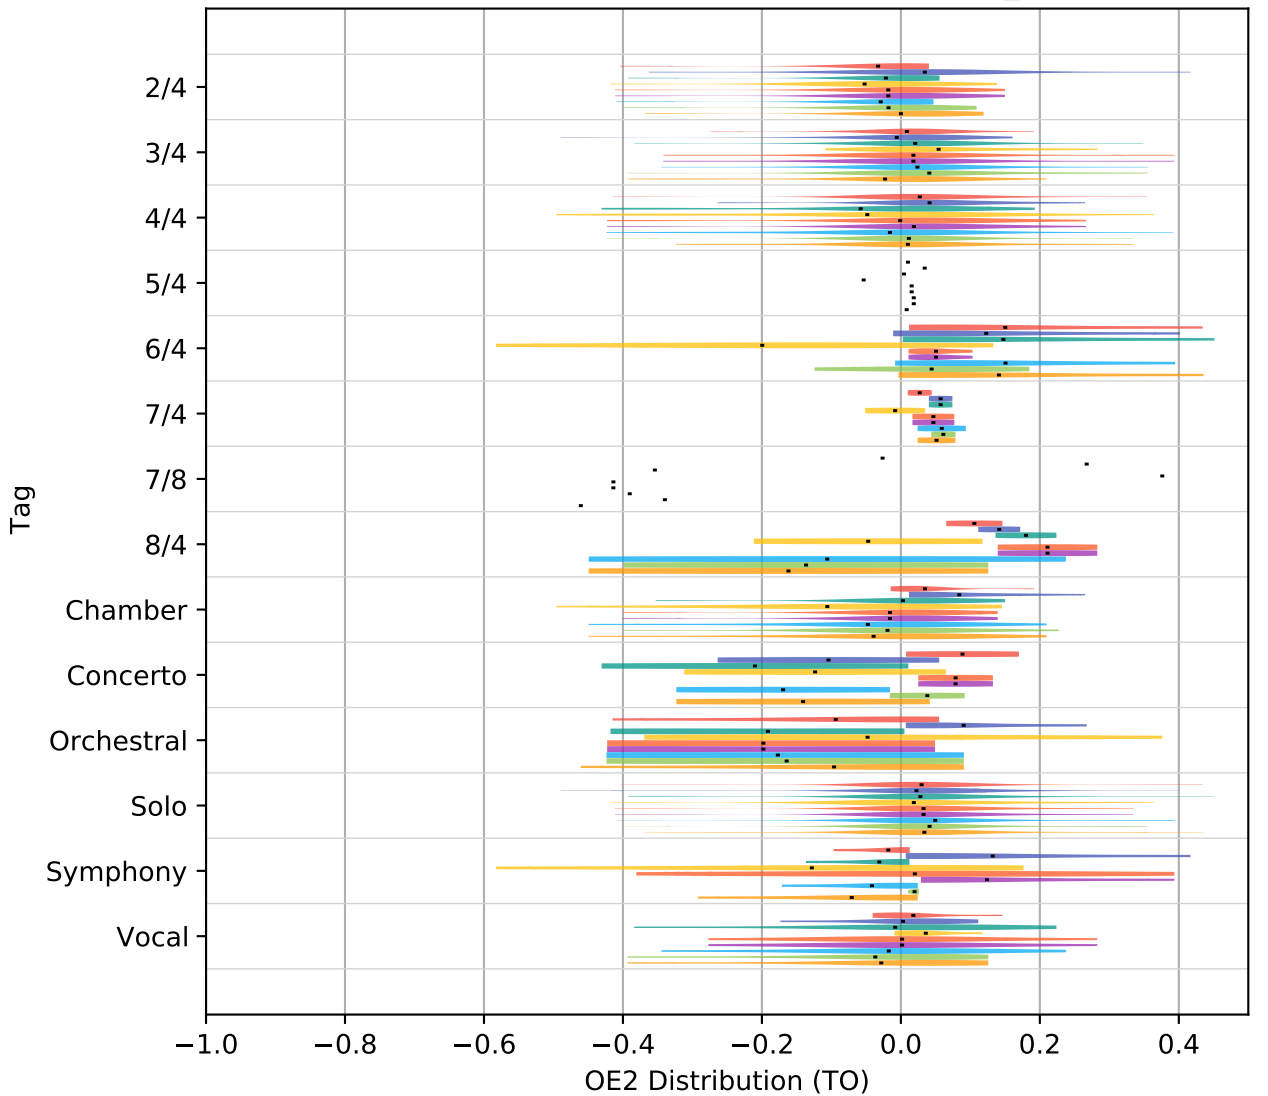

OE2 Distributions for Tracks Tagged with 'tag_open' Tags

- | | |
|--|---|
| ■ boeck2015/tempodetector2016_default | ■ schreiber2017/mirex2017 |
| ■ davies2009/mirex_qm_tempotracker | ■ schreiber2018/cnn |
| ■ percival2014/stem | ■ schreiber2018/fcn |
| ■ schreiber2014/default | ■ schreiber2018/ismir2018 |
| ■ schreiber2017/ismir2017 | |