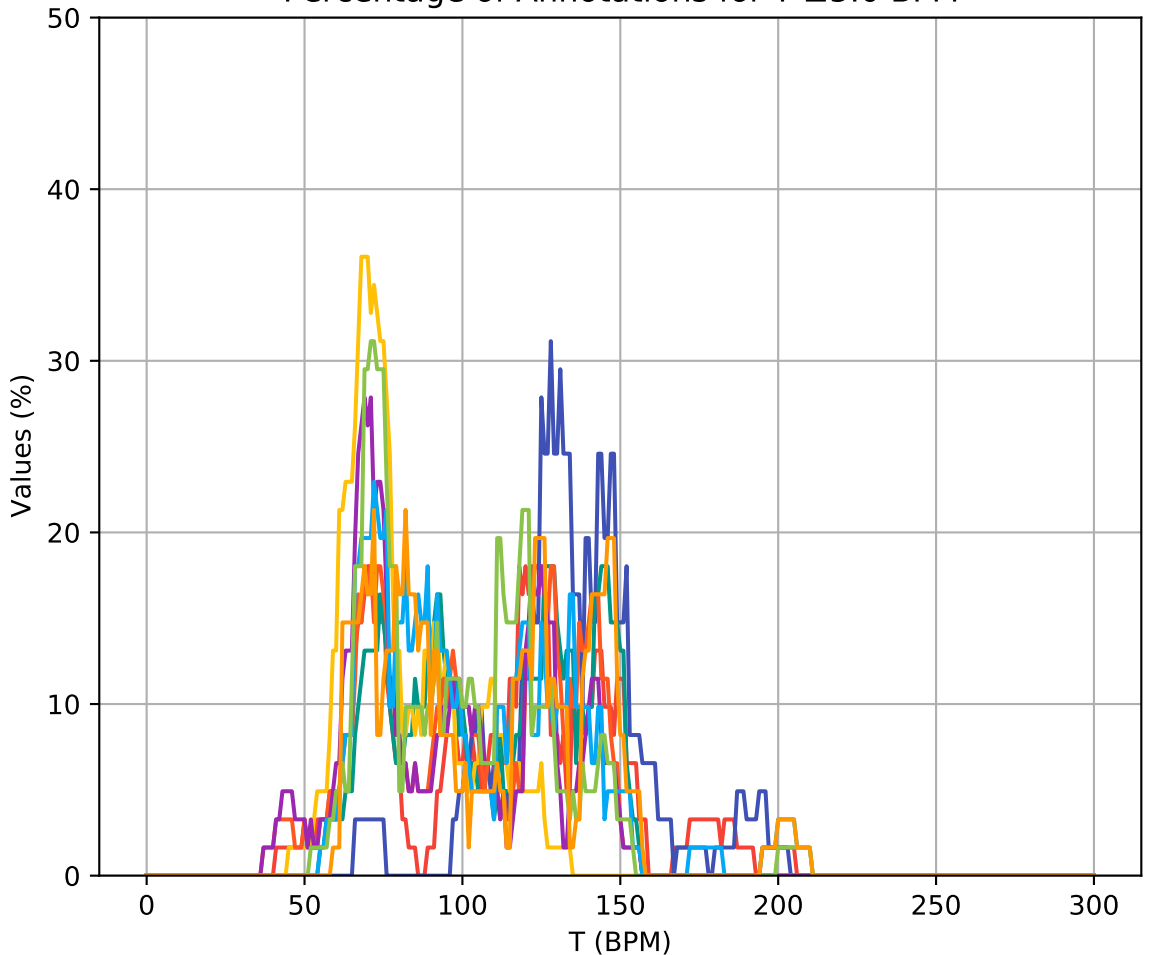

Percentage of Annotations for $T \pm 5.0$ BPM

- boeck2015/tempodetector2016_default
- davies2009/mirex_qm_tempotracker
- percival2014/stem
- schreiber2014/default
- schreiber2017/ismir2017
- schreiber2017/mirex2017
- schreiber2018/cnn
- schreiber2018/fcn
- schreiber2018/ismir2018