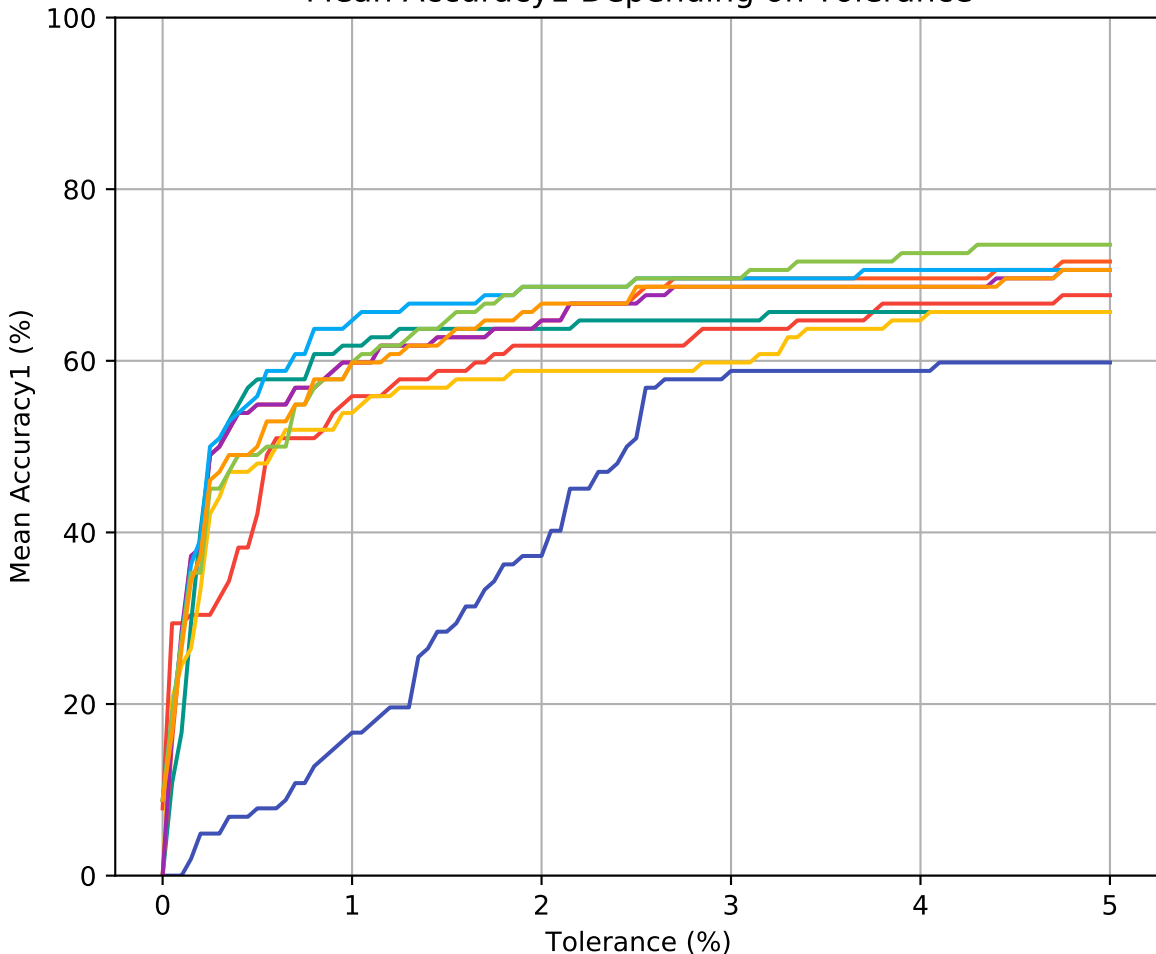

Mean Accuracy1 Depending on Tolerance

- boeck2015/tempodetector2016_default
- davies2009/mirex_qm_tempotracker
- percival2014/stem
- schreiber2014/default
- schreiber2017/ismir2017
- schreiber2017/mirex2017
- schreiber2018/cnn
- schreiber2018/fcn
- schreiber2018/ismir2018