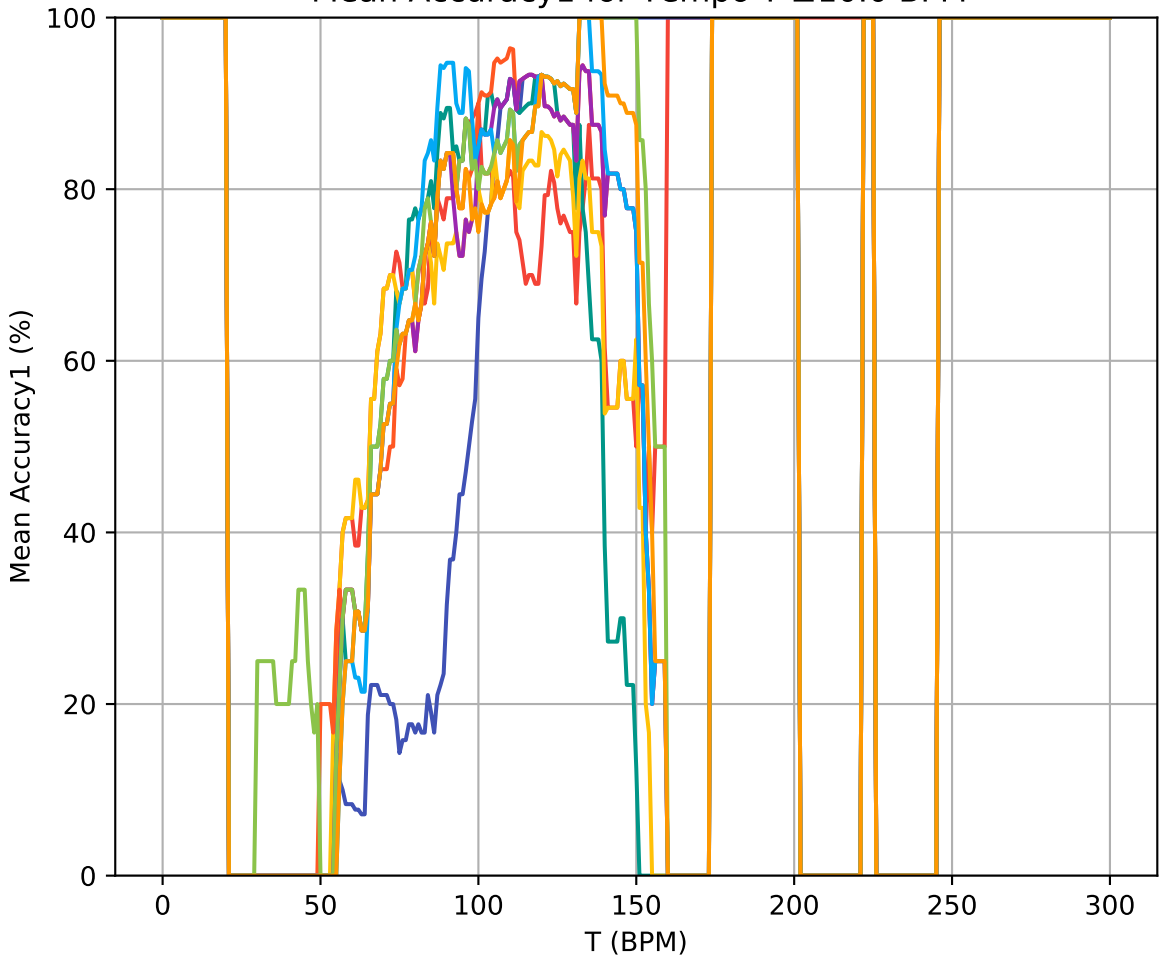

Mean Accuracy1 for Tempo T ± 10.0 BPM

- | | |
|-------------------------------------|-------------------------|
| boeck2015/tempodetector2016_default | schreiber2017/mirex2017 |
| davies2009/mirex_qm_tempotracker | schreiber2018/cnn |
| percival2014/stem | schreiber2018/fcn |
| schreiber2014/default | schreiber2018/ismir2018 |
| schreiber2017/ismir2017 | |