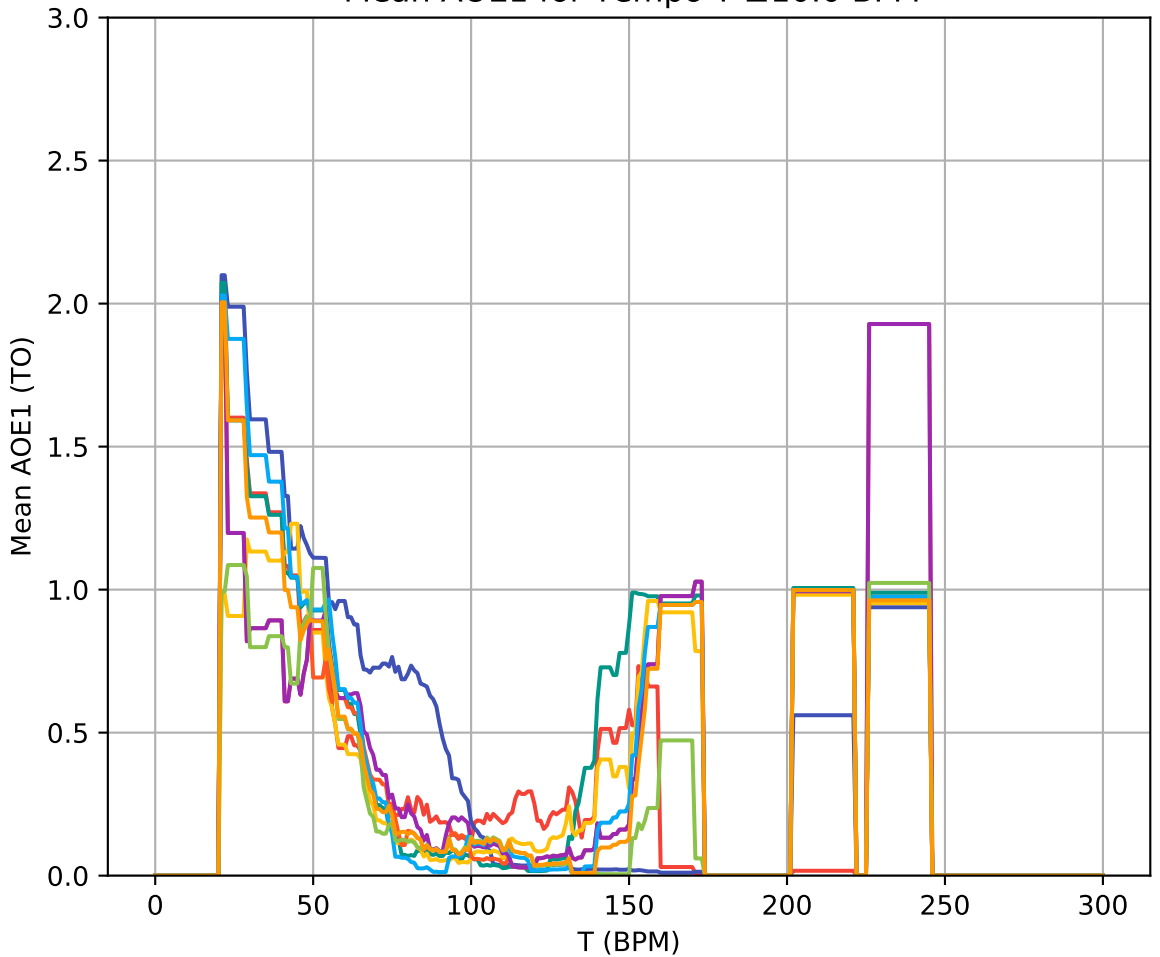

Mean AOE1 for Tempo T ± 10.0 BPM

- boeck2015/tempodetector2016_default
- davies2009/mirex_qm_tempotracker
- percival2014/stem
- schreiber2014/default
- schreiber2017/ismir2017
- schreiber2017/mirex2017
- schreiber2018/cnn
- schreiber2018/fcn
- schreiber2018/ismir2018