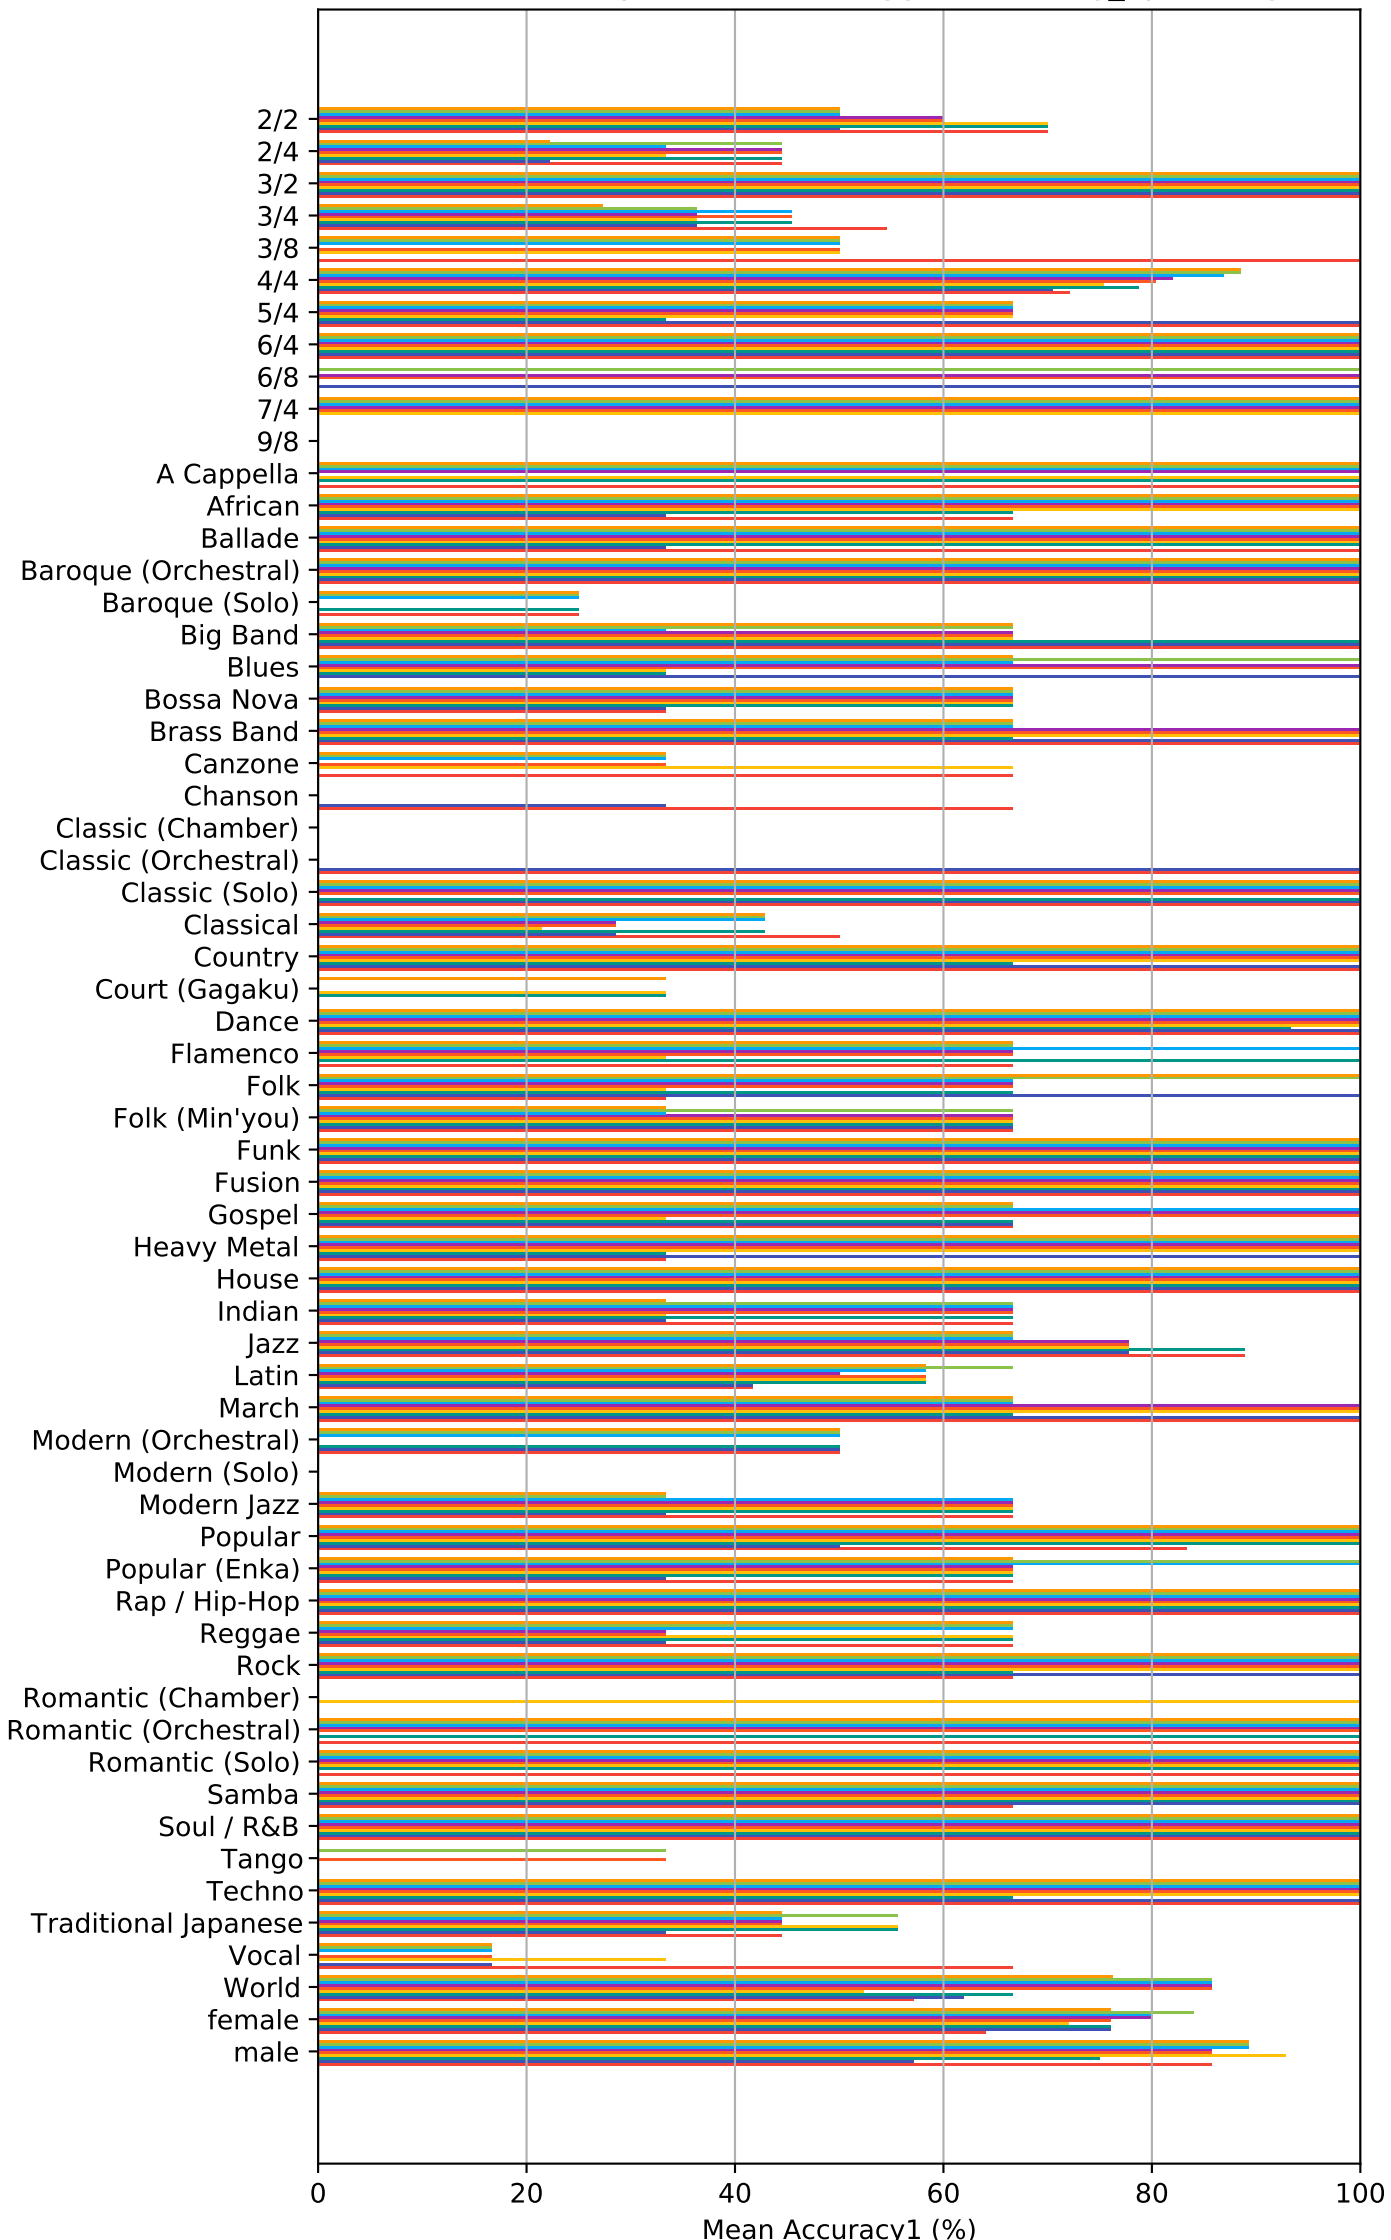

Mean Accuracy1 for Tracks Tagged with 'tag\_open' Tags

- boeck2015/tempodetector2016\_default
  - davies2009/mirex\_qm\_tempotracker
  - percival2014/stem
  - schreiber2014/default
  - schreiber2017/ismir2017
- schreiber2017/mirex2017
  - schreiber2018/cnn
  - schreiber2018/fcn
  - schreiber2018/ismir2018