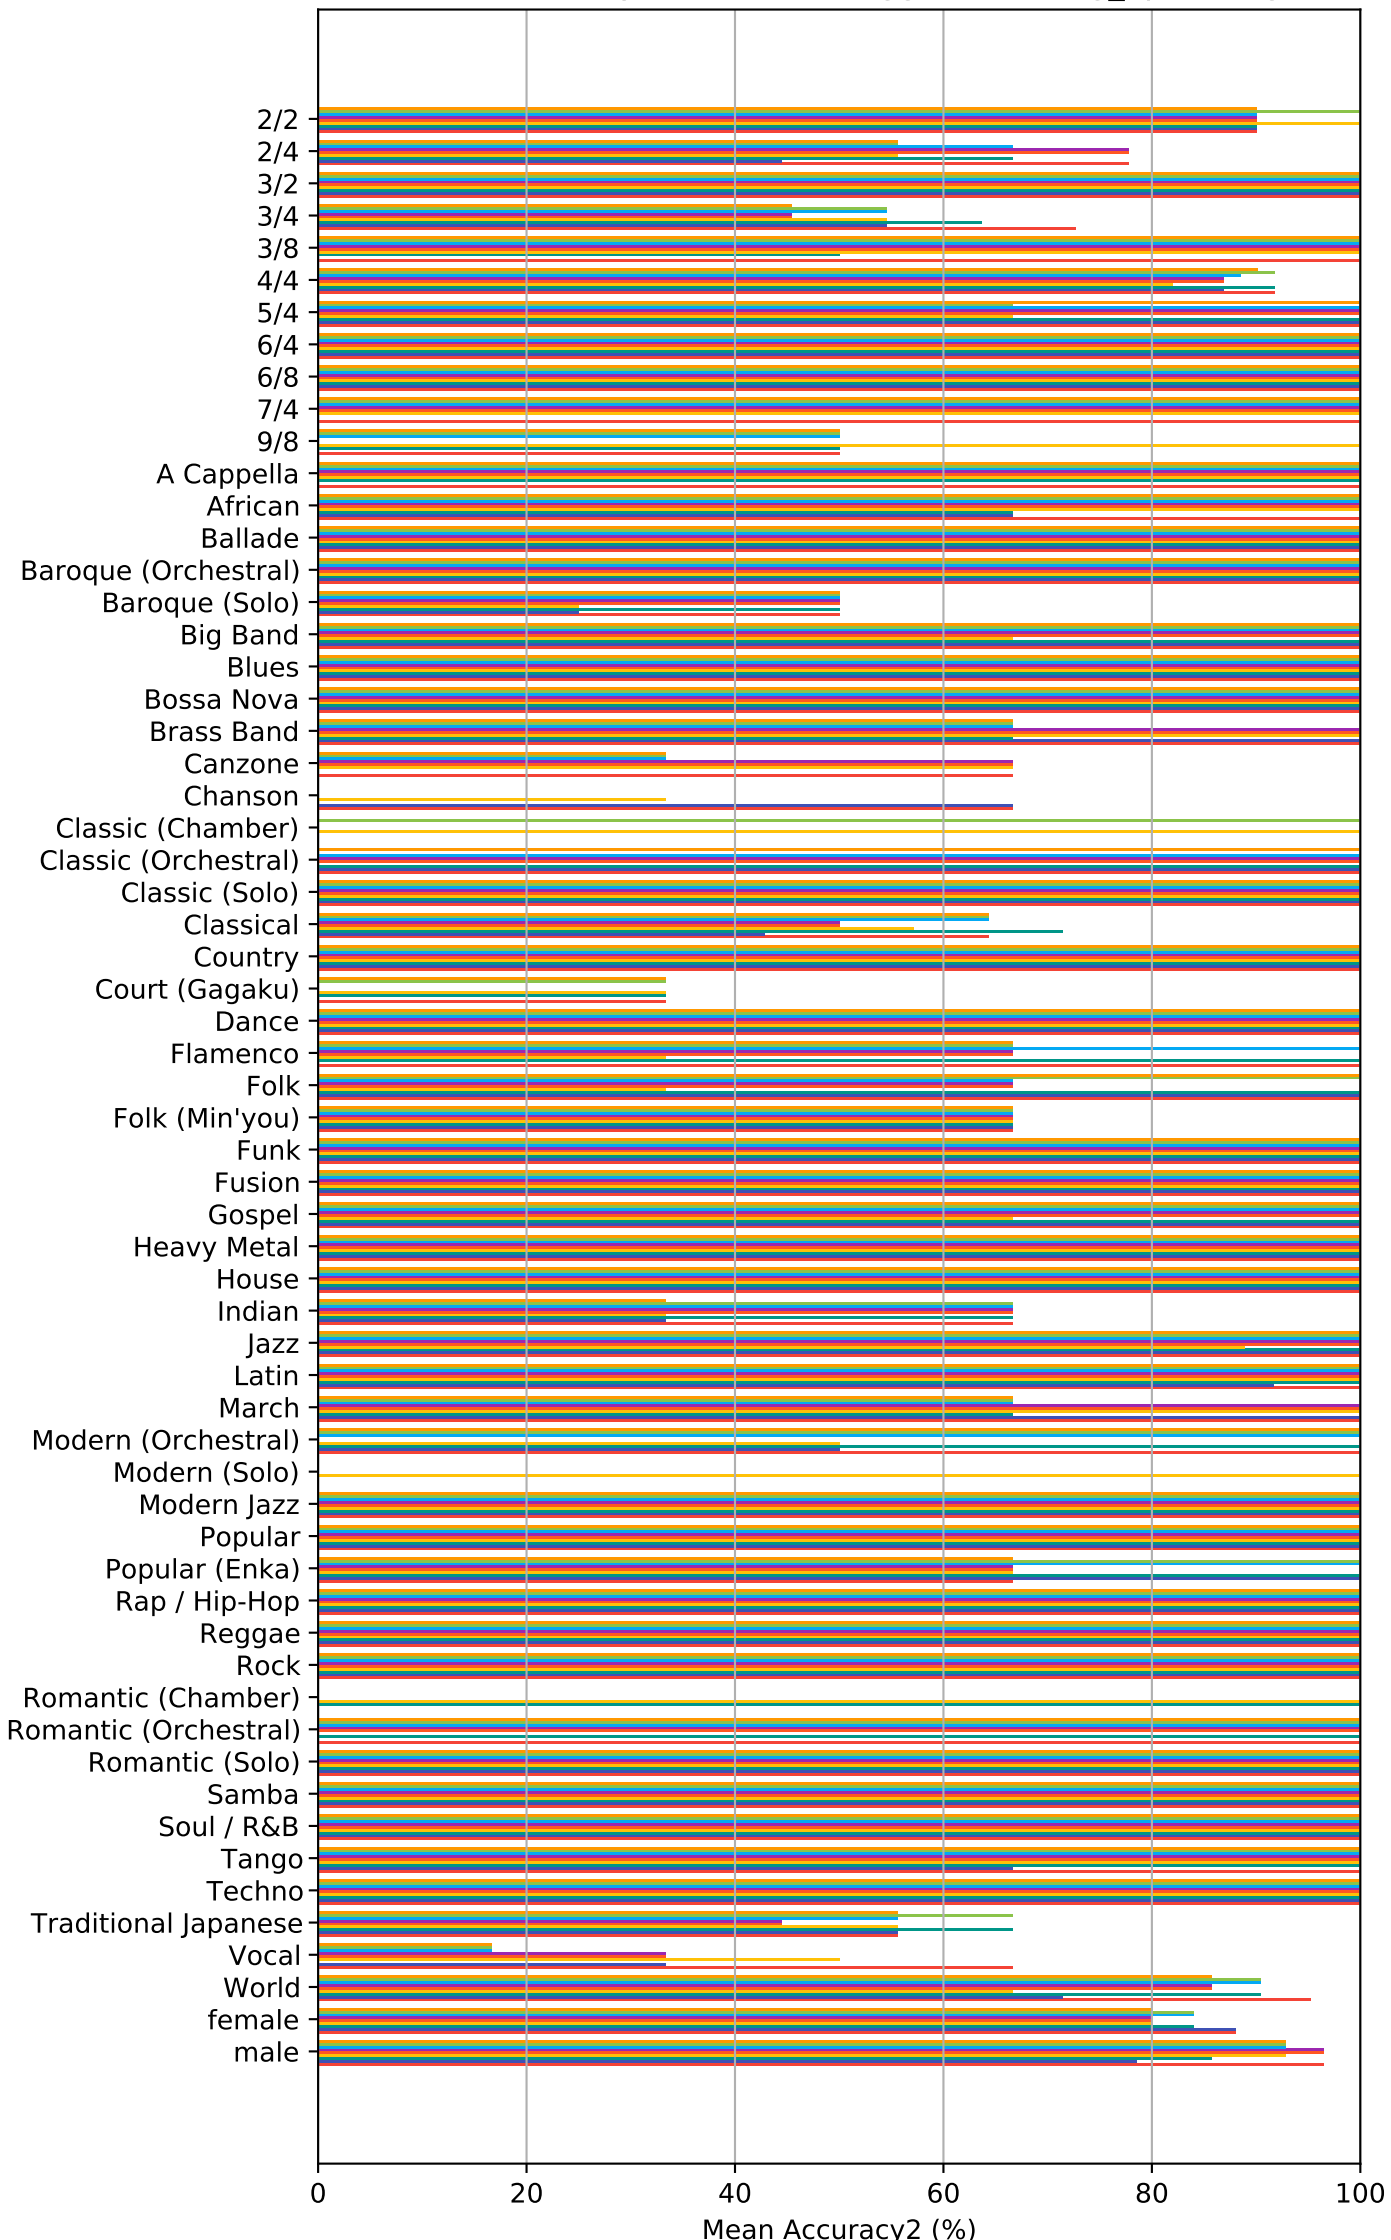

Mean Accuracy2 for Tracks Tagged with 'tag\_open' Tags

- boeck2015/tempodetector2016\_default
- schreiber2017/mirex2017
- davies2009/mirex\_qm\_tempotracker
- schreiber2018/cnn
- percival2014/stem
- schreiber2018/fcn
- schreiber2014/default
- schreiber2018/ismir2018
- schreiber2017/ismir2017