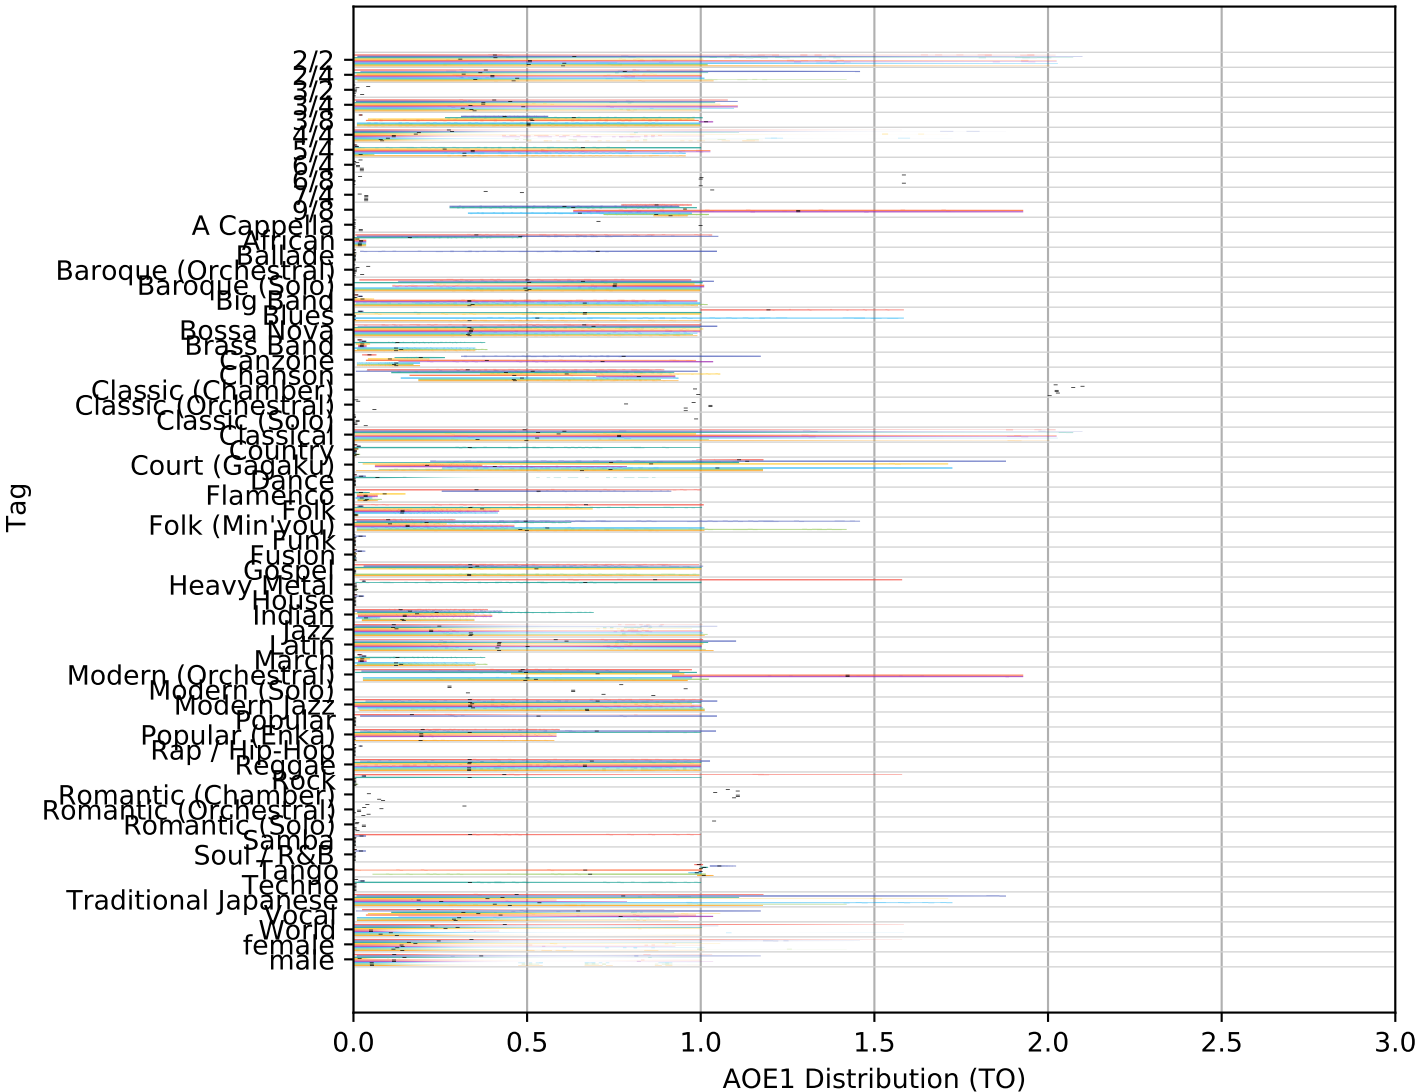

AOE1 Distributions for Tracks Tagged with 'tag_open' Tags

- boeck2015/tempodetector2016_default
 - davies2009/mirex_qm_tempotracker
 - percival2014/stem
 - schreiber2014/default
 - schreiber2017/ismir2017
- schreiber2017/mirex2017
 - schreiber2018/cnn
 - schreiber2018/fcn
 - schreiber2018/ismir2018