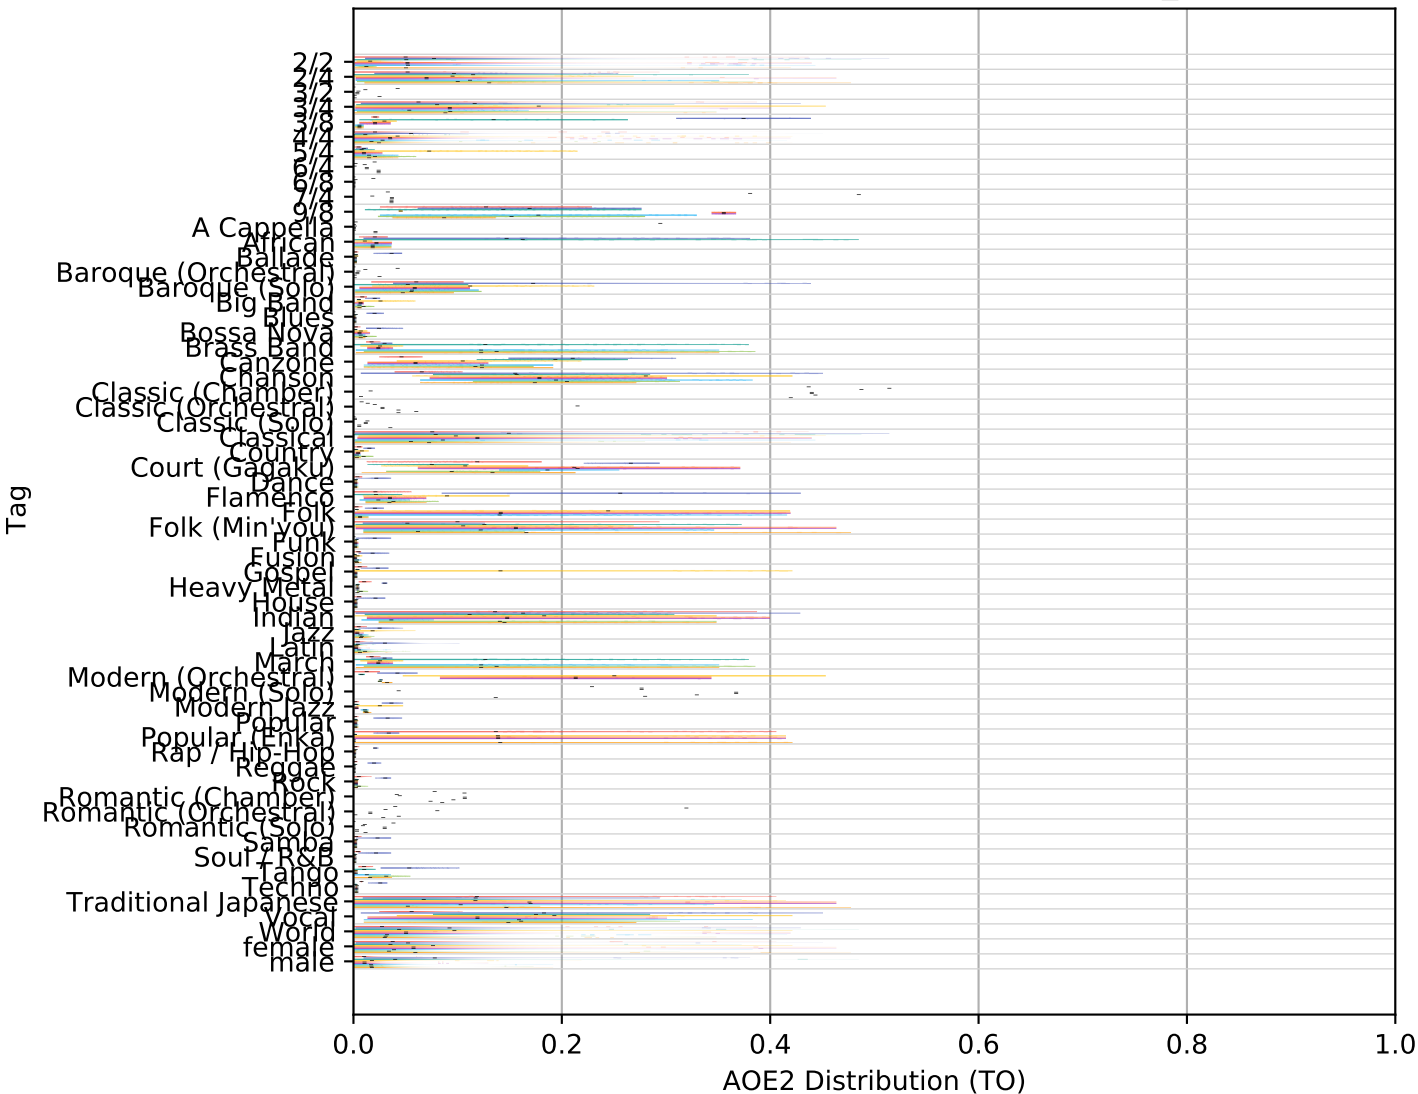

AOE2 Distributions for Tracks Tagged with 'tag_open' Tags

- boeck2015/tempodetector2016_default
 - davies2009/mirex_qm_tempotracker
 - percival2014/stem
 - schreiber2014/default
 - schreiber2017/ismir2017
- schreiber2017/mirex2017
 - schreiber2018/cnn
 - schreiber2018/fcn
 - schreiber2018/ismir2018