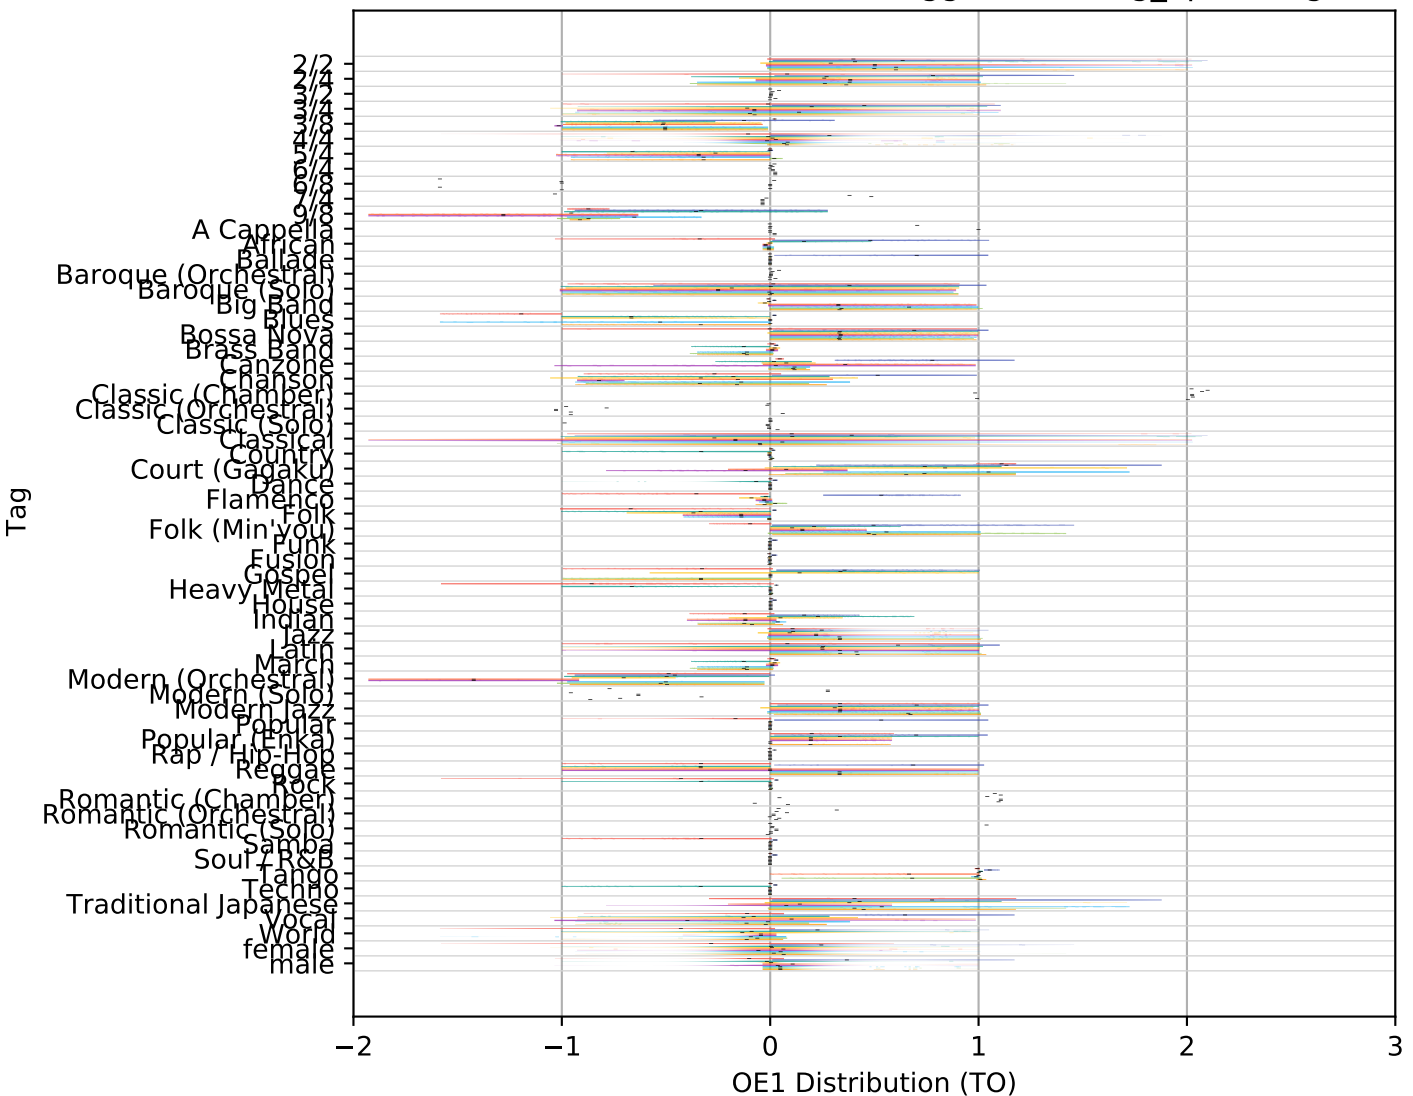

OE1 Distributions for Tracks Tagged with 'tag_open' Tags

- | | |
|--|---|
| ■ boeck2015/tempodetector2016_default | ■ schreiber2017/mirex2017 |
| ■ davies2009/mirex_qm_tempotracker | ■ schreiber2018/cnn |
| ■ percival2014/stem | ■ schreiber2018/fcn |
| ■ schreiber2014/default | ■ schreiber2018/ismir2018 |
| ■ schreiber2017/ismir2017 | |