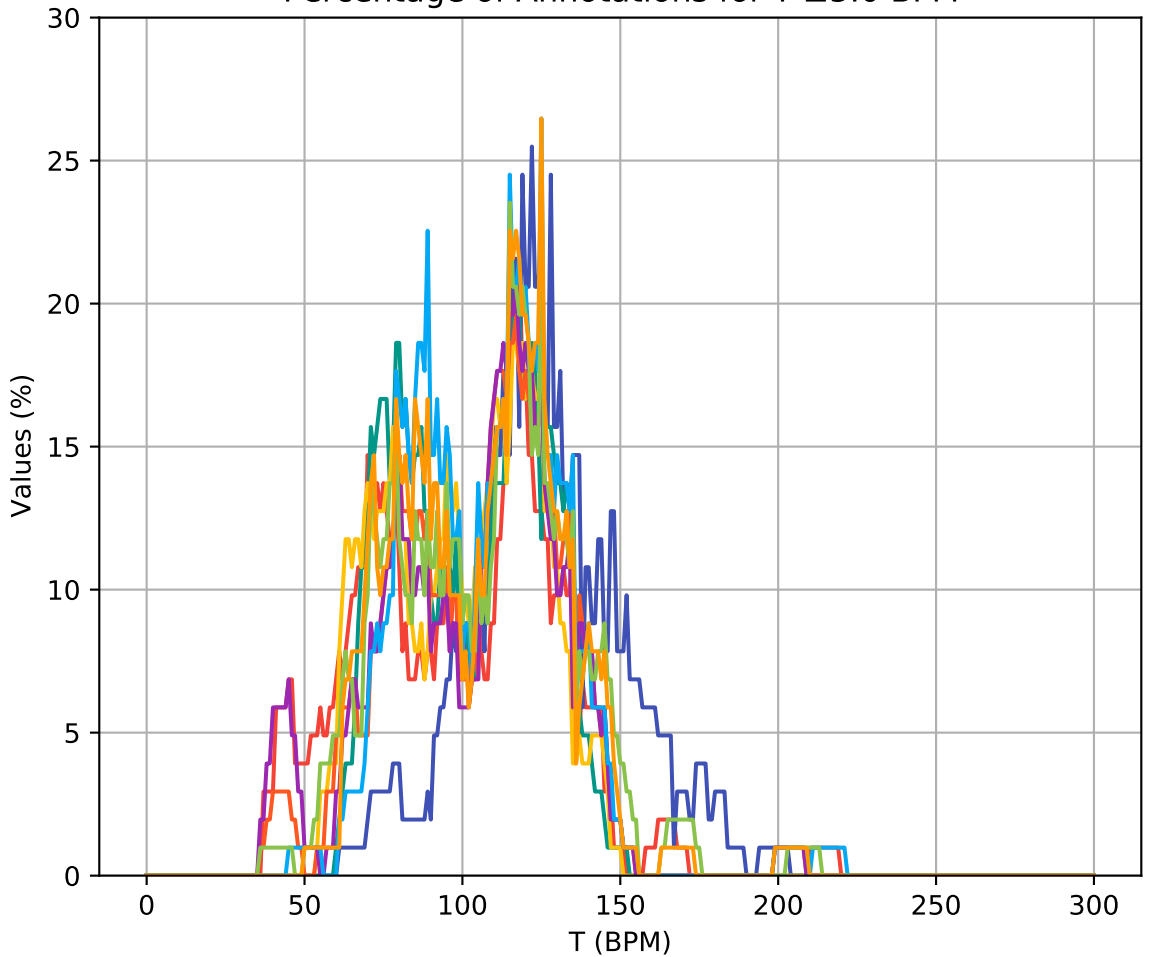

Percentage of Annotations for $T \pm 5.0$ BPM

- boeck2015/tempodetector2016_default
- davies2009/mirex_qm_tempotracker
- percival2014/stem
- schreiber2014/default
- schreiber2017/ismir2017
- schreiber2017/mirex2017
- schreiber2018/cnn
- schreiber2018/fcn
- schreiber2018/ismir2018