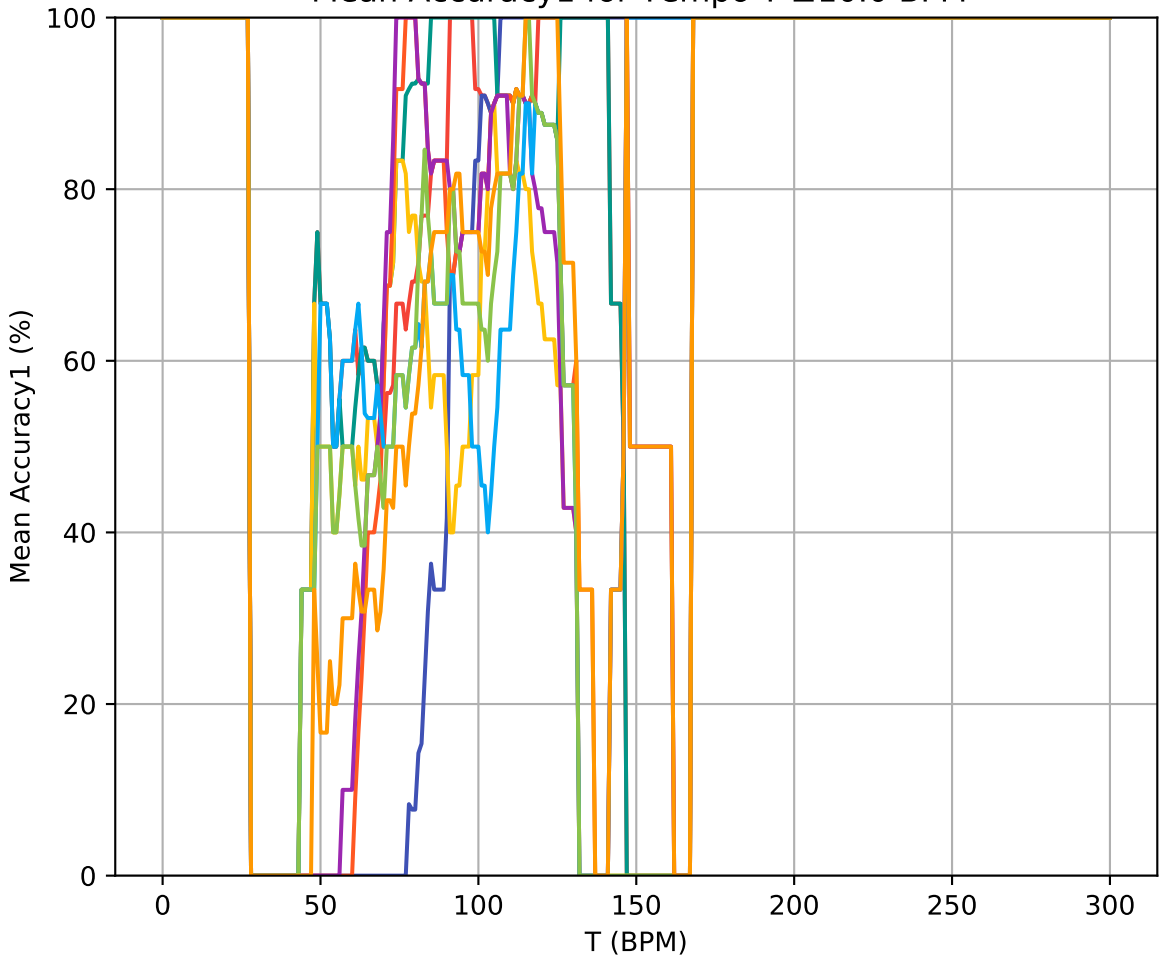

Mean Accuracy1 for Tempo T ± 10.0 BPM

- boeck2015/tempodetector2016_default
- davies2009/mirex_qm_tempotracker
- percival2014/stem
- schreiber2014/default
- schreiber2017/ismir2017
- schreiber2017/mirex2017
- schreiber2018/cnn
- schreiber2018/fcn
- schreiber2018/ismir2018