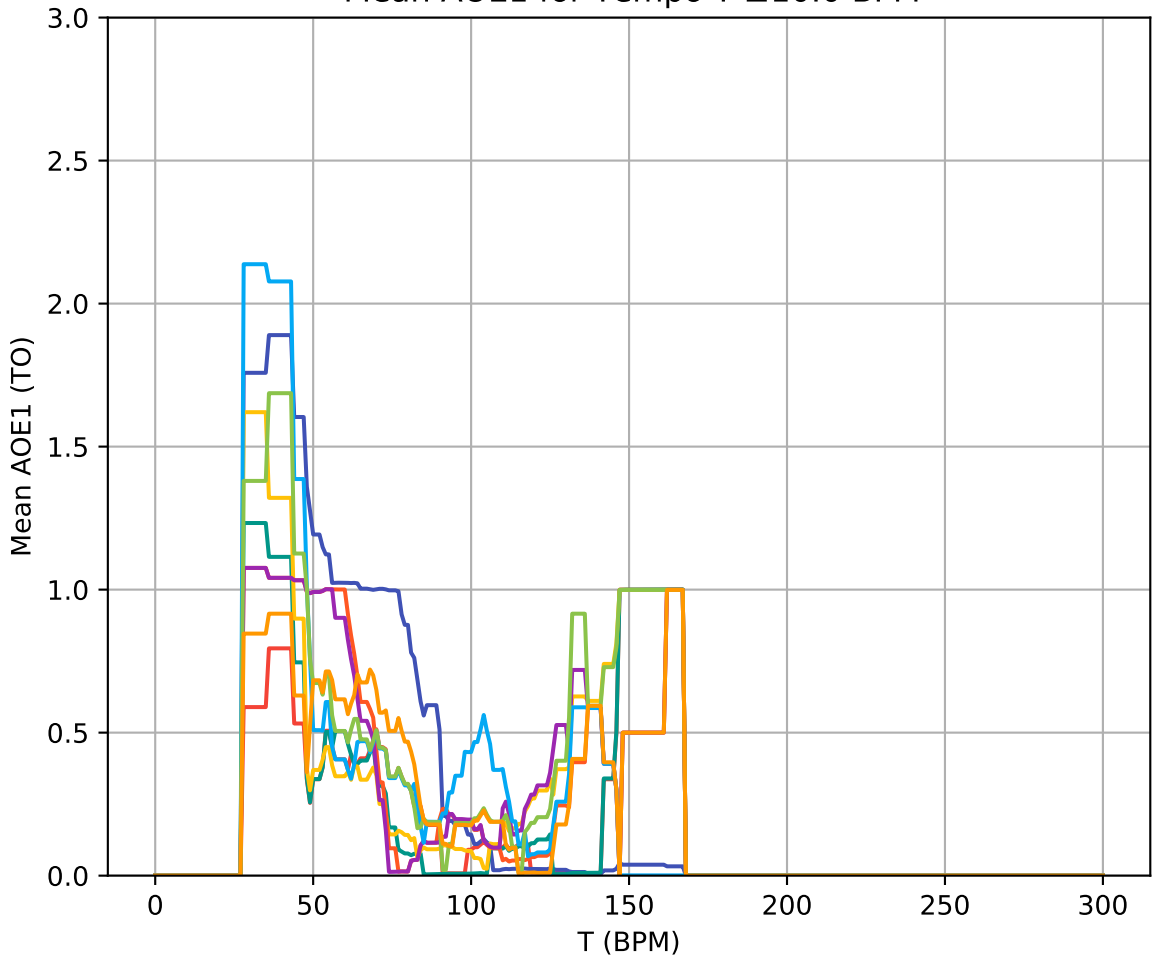

Mean AOE1 for Tempo T  $\pm 10.0$  BPM

- boeck2015/tempodetector2016\_default
- davies2009/mirex\_qm\_tempotracker
- percival2014/stem
- schreiber2014/default
- schreiber2017/ismir2017
- schreiber2017/mirex2017
- schreiber2018/cnn
- schreiber2018/fcn
- schreiber2018/ismir2018