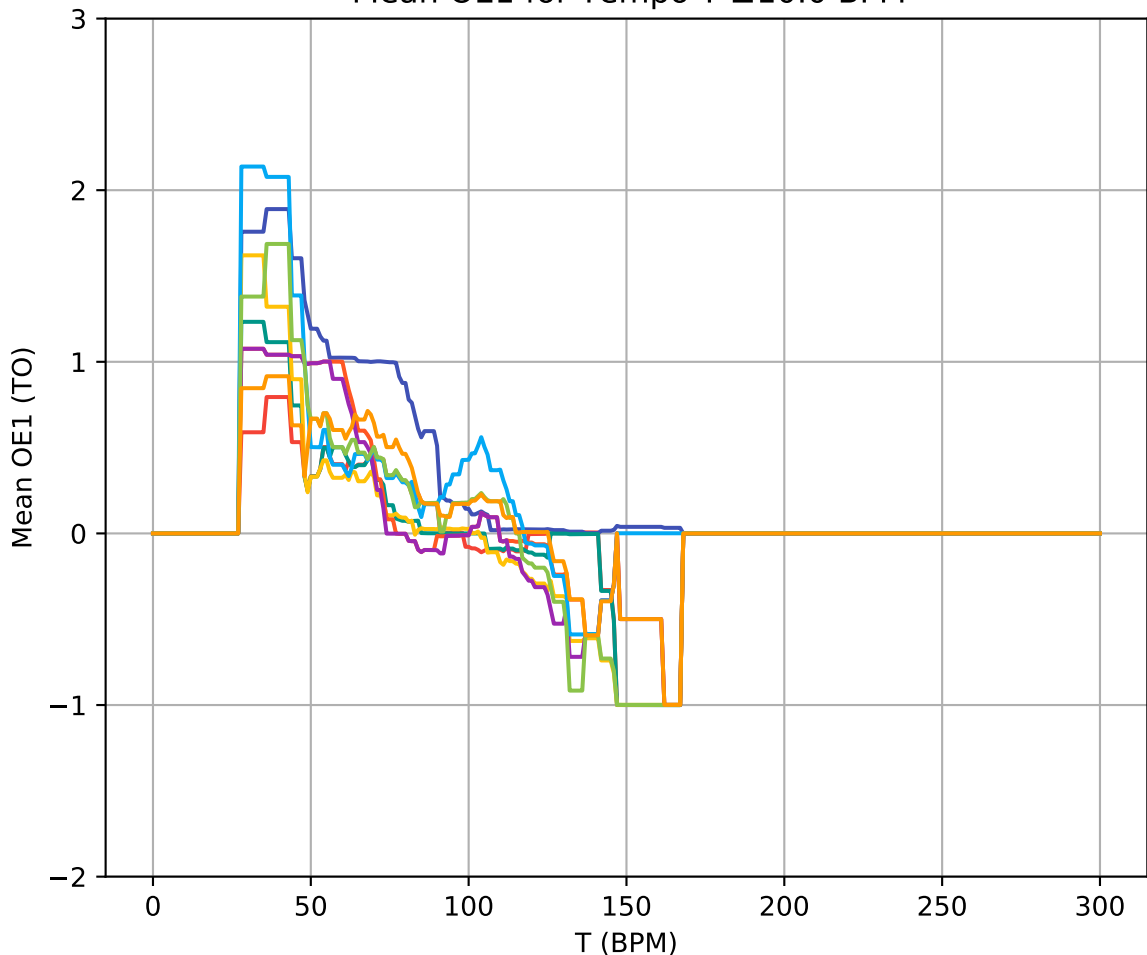

Mean OE1 for Tempo T ± 10.0 BPM

boeck2015/tempodetector2016_default

davies2009/mirex_qm_tempotracker

percival2014/stem

schreiber2014/default

schreiber2017/ismir2017

schreiber2017/mirex2017

schreiber2018/cnn