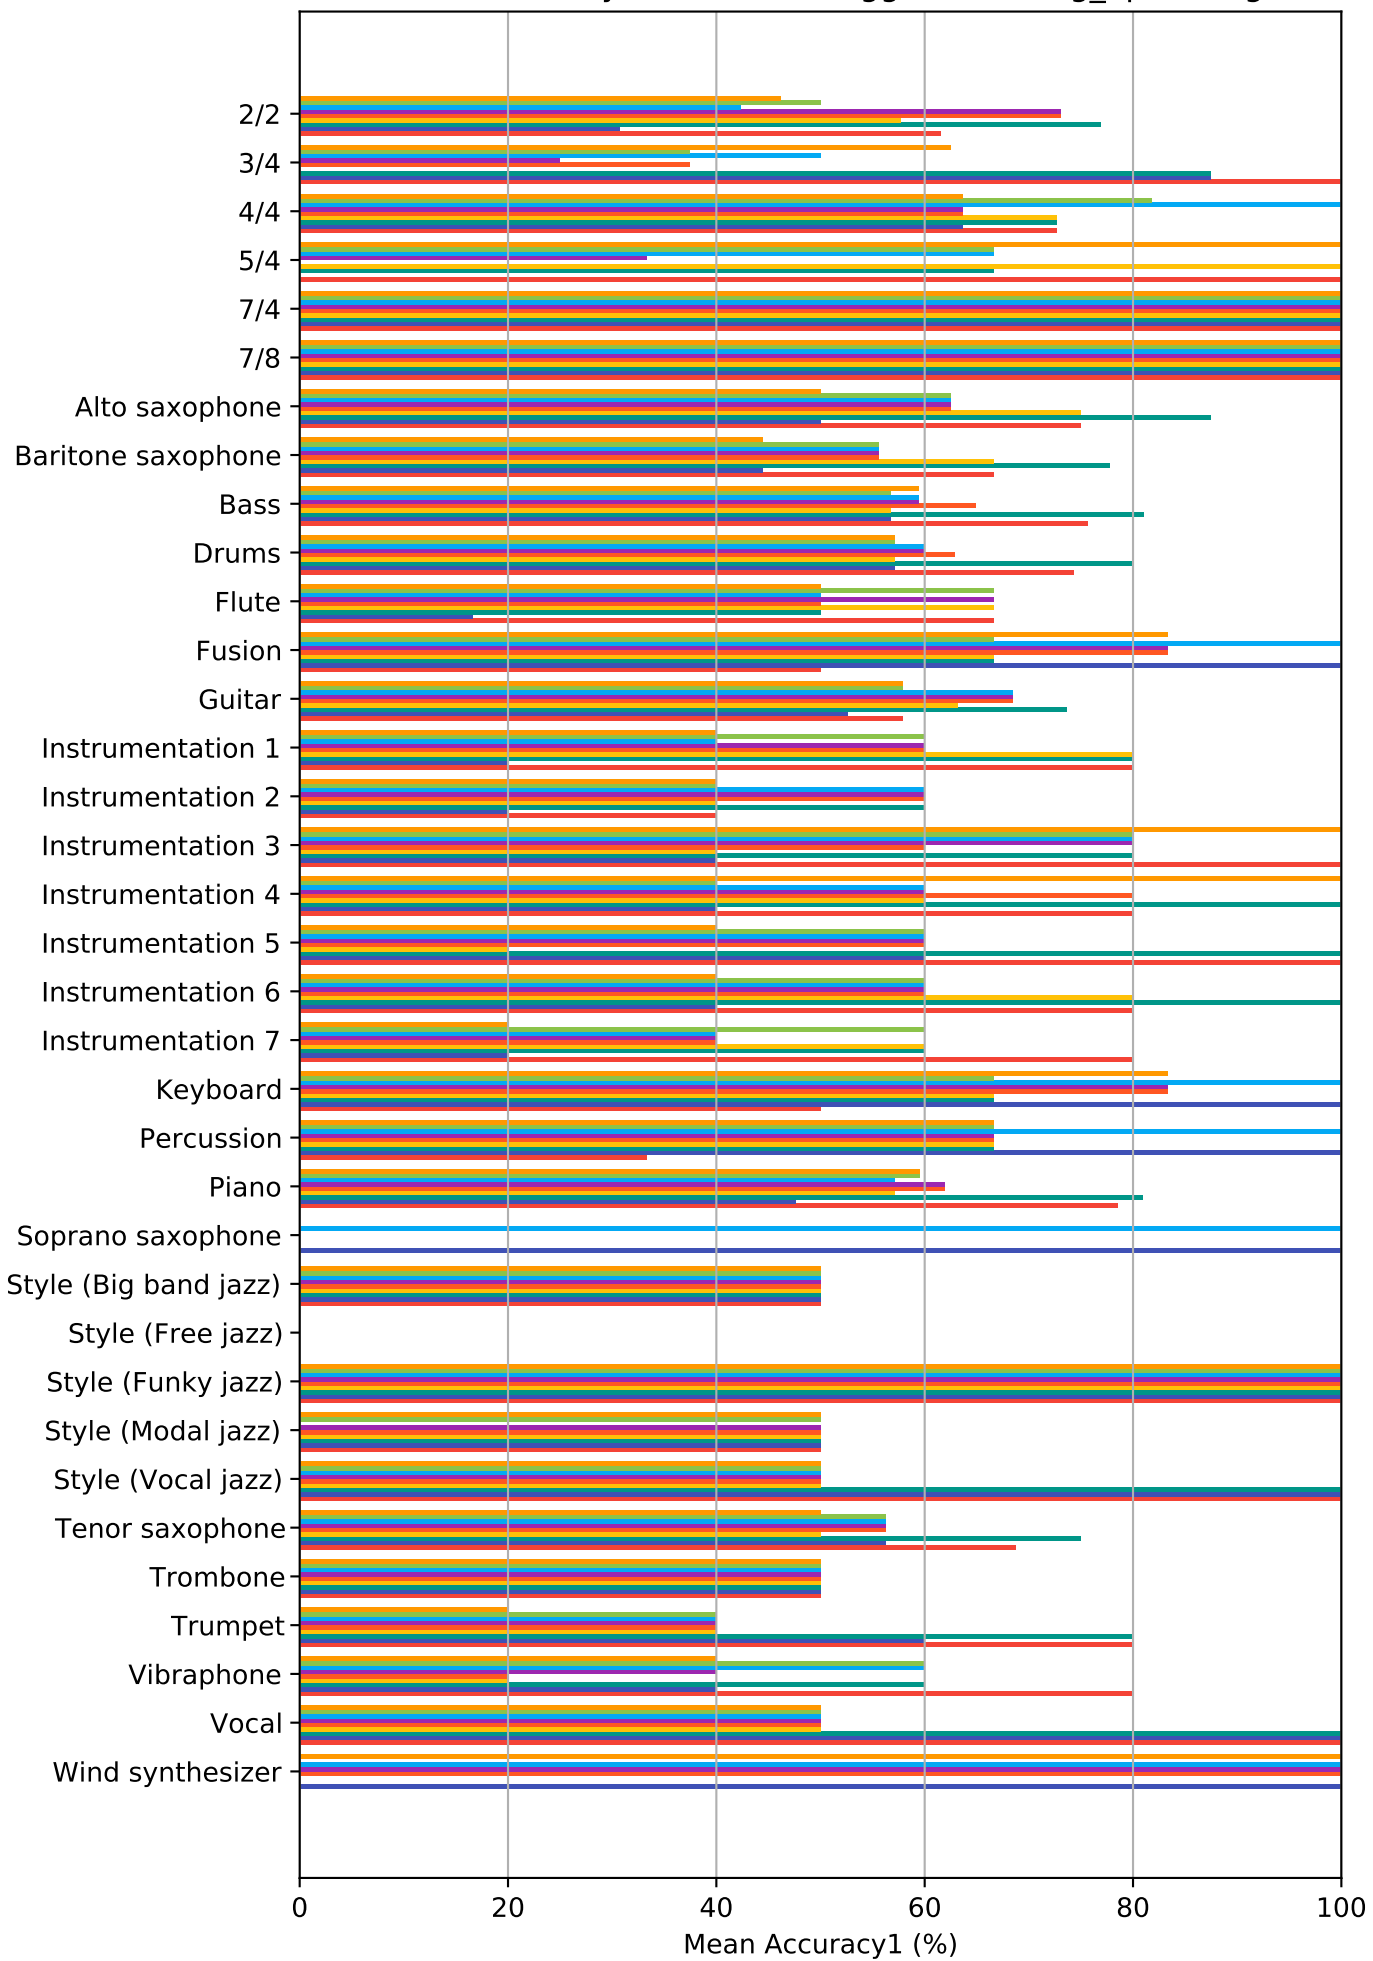

Mean Accuracy1 for Tracks Tagged with 'tag\_open' Tags

- boeck2015/tempodetector2016\_default
- schreiber2017/mirex2017
- davies2009/mirex\_qm\_tempotracker
- schreiber2018/cnn
- percival2014/stem
- schreiber2018/fcn
- schreiber2014/default
- schreiber2018/ismir2018
- schreiber2017/ismir2017