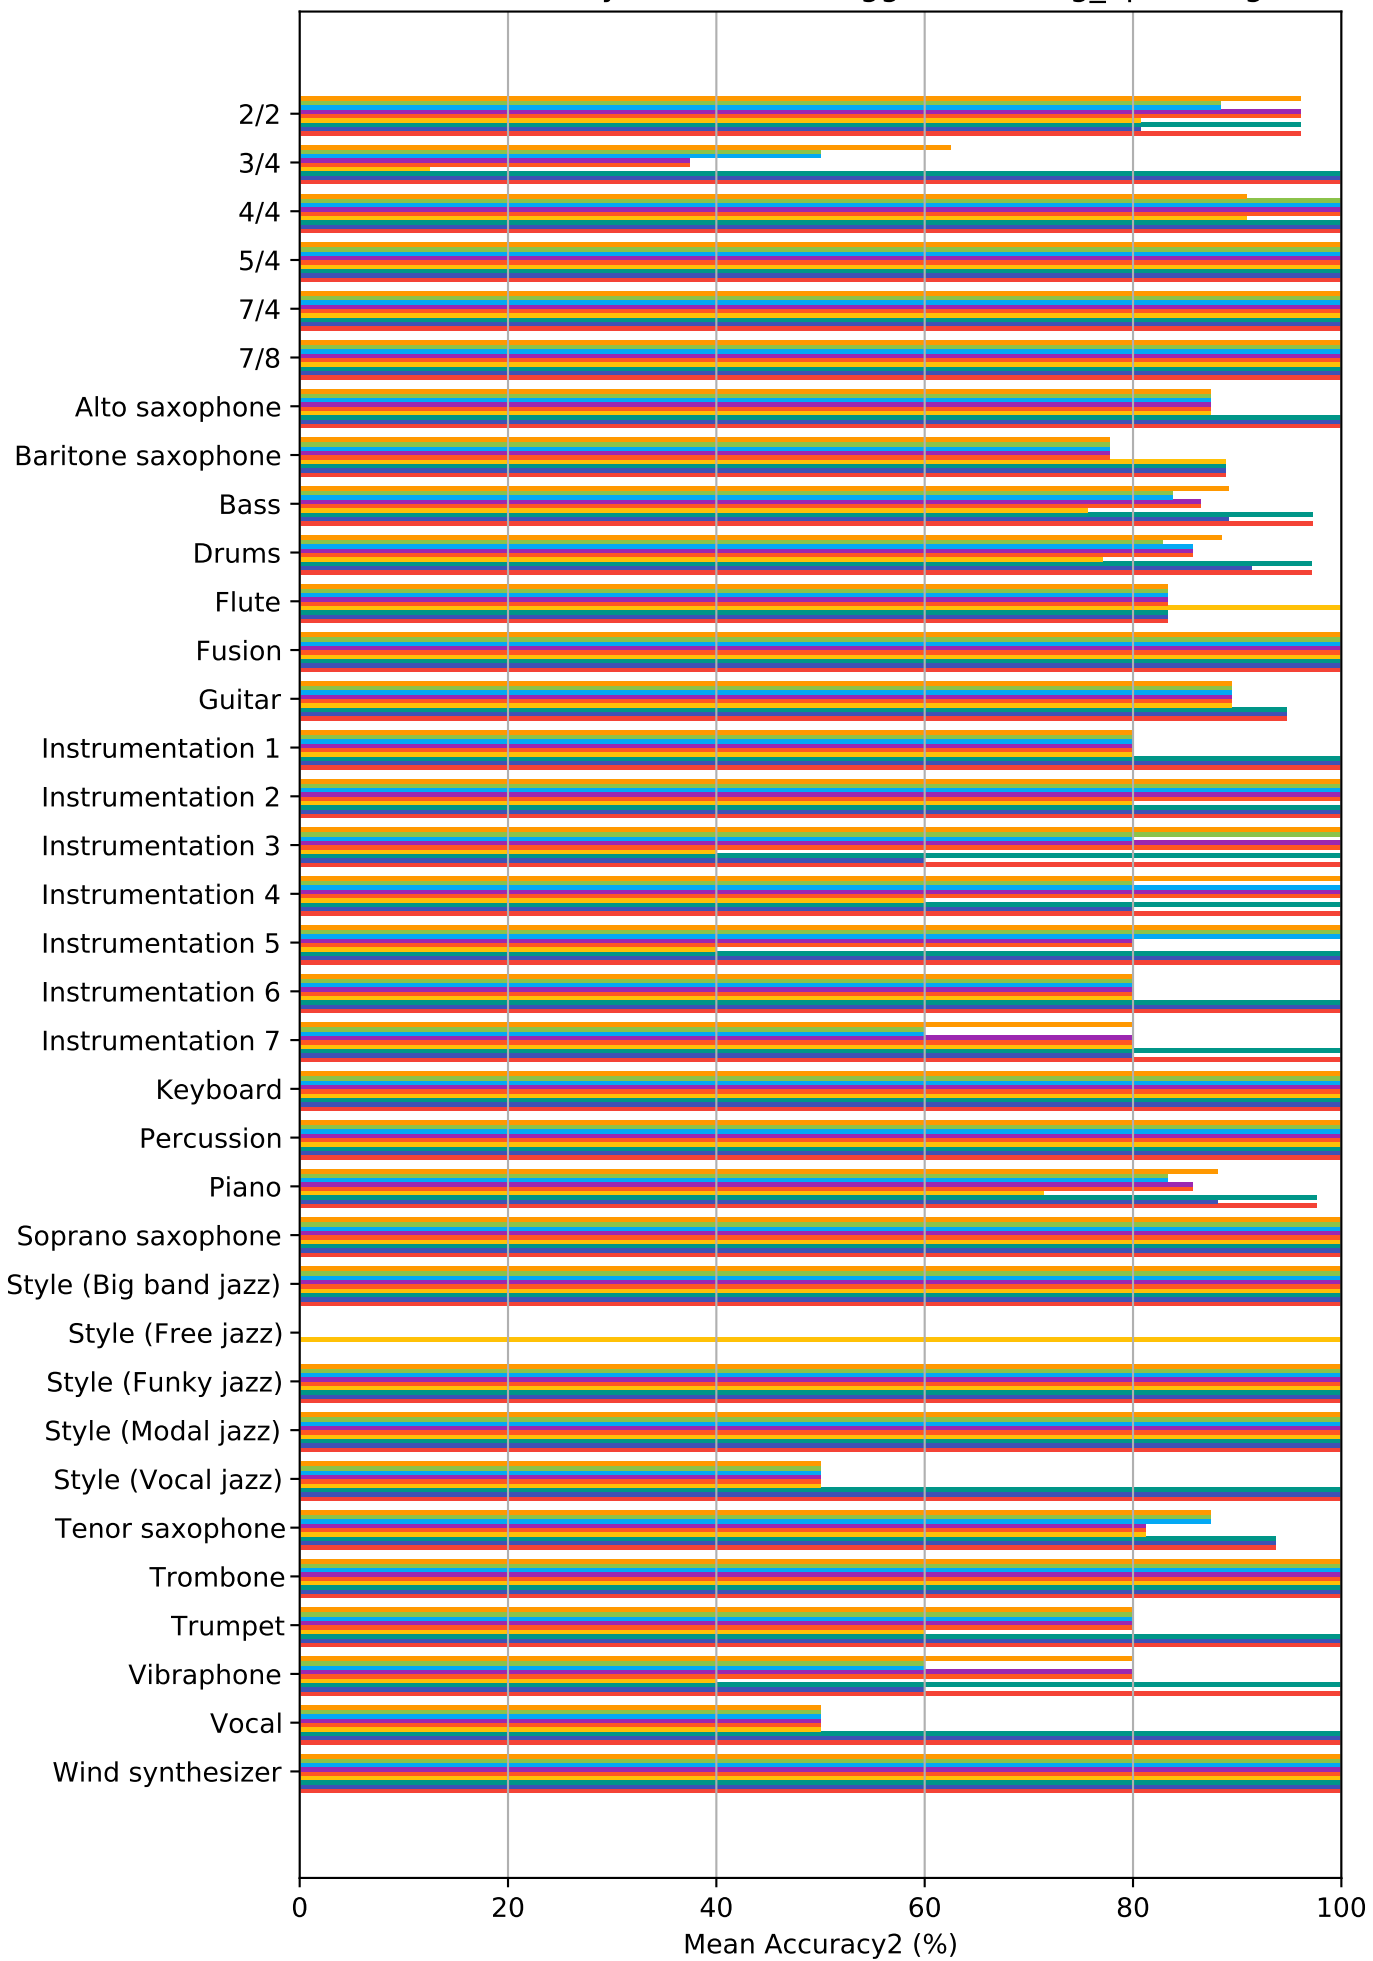

Mean Accuracy2 for Tracks Tagged with 'tag_open' Tags

- boeck2015/tempodetector2016_default
 - davies2009/mirex_qm_tempotracker
 - percival2014/stem
 - schreiber2014/default
 - schreiber2017/ismir2017
- schreiber2017/mirex2017
 - schreiber2018/cnn
 - schreiber2018/fcn
 - schreiber2018/ismir2018